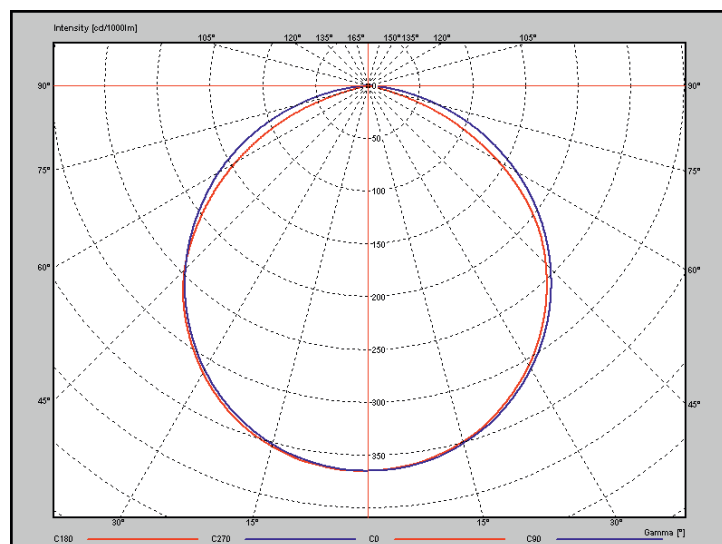

categoria/category

sorgente/source

potenza/power

ingresso/input

uscita/output

flusso luminoso/luminous flux

compatibilità/compatibility

temperatura colore/color temperature

ICR/CRI

ottica/lens

alimentatore/driver

modulo led-strip

23W nominali

230V

24V

3300lm nominali

F

3000K

80

diffusa

incluso