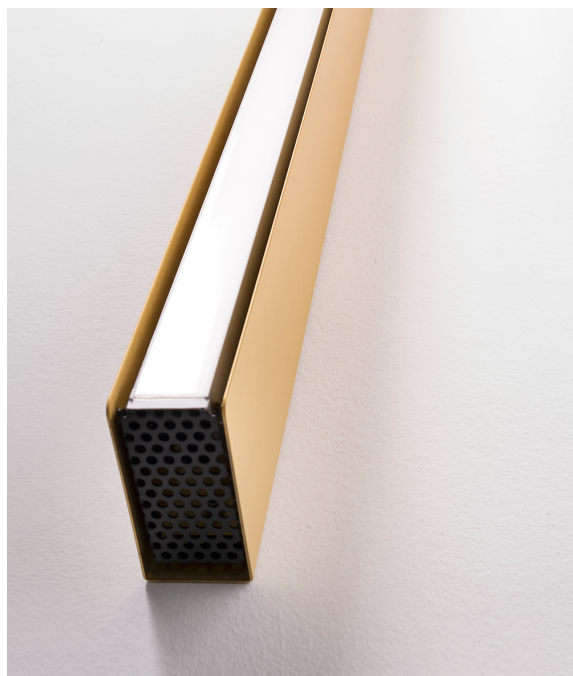

with compliments of vesoi-italia.

Vesoi

scheda tecnica/data sheet

grazie per aver scelto un nostro prodotto!
thank you for choose vesoi luminaire!

nome/name: **U brass 110/sp** dim 0-10 **plus**

anno/year: **2016 - 2018 - 2021**

marchi/marks:       

descrizione/description

apparecchio da parete/soffitto. struttura in acciaio o solido ottone. modulo led integrato, dimmerabile e diffusore opale. finiture verniciato o ottone grezzo.

wall/ceiling luminaire. structure in iron or solid brass. integrate dimmable led module and opal diffuser. finishes painted or raw brass.

caratteristiche/feature

tipologia/typology

codice articolo e finitura/code and finish

parete/soffitto

sp01330 - totalblack

sp01331 - ottone grezzo - cavo nero
raw brass - black cable

dimensioni/dimensions

diffusore/diffuser

opzionale/on demand

4 x L. 110 cm x h 8,5 cm

opale