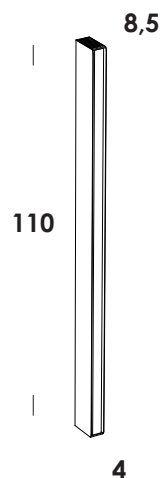

with compliments of vesoi-italia.

Vesoi

scheda tecnica/data sheet

grazie per aver scelto un nostro prodotto!
thank you for choose vesoi luminaire!

nome/name: **U brass 110/sp** dim 0-10 **plus**

anno/year: **2016 - 2018 - 2021**

marchi/marks:       

descrizione/description

apparecchio da parete/soffitto. struttura in acciaio o solido ottone. modulo led integrato, dimmerabile e diffusore opale. finiture verniciato o ottone grezzo.

parete/soffitto

sp01330 - totalblack

sp01331 - ottone grezzo - cavo nero
raw brass - black cable

dimensioni/dimensions

diffusore/diffuser

opzionale/on demand

4 x L. 110 cm x h 8,5 cm

opale