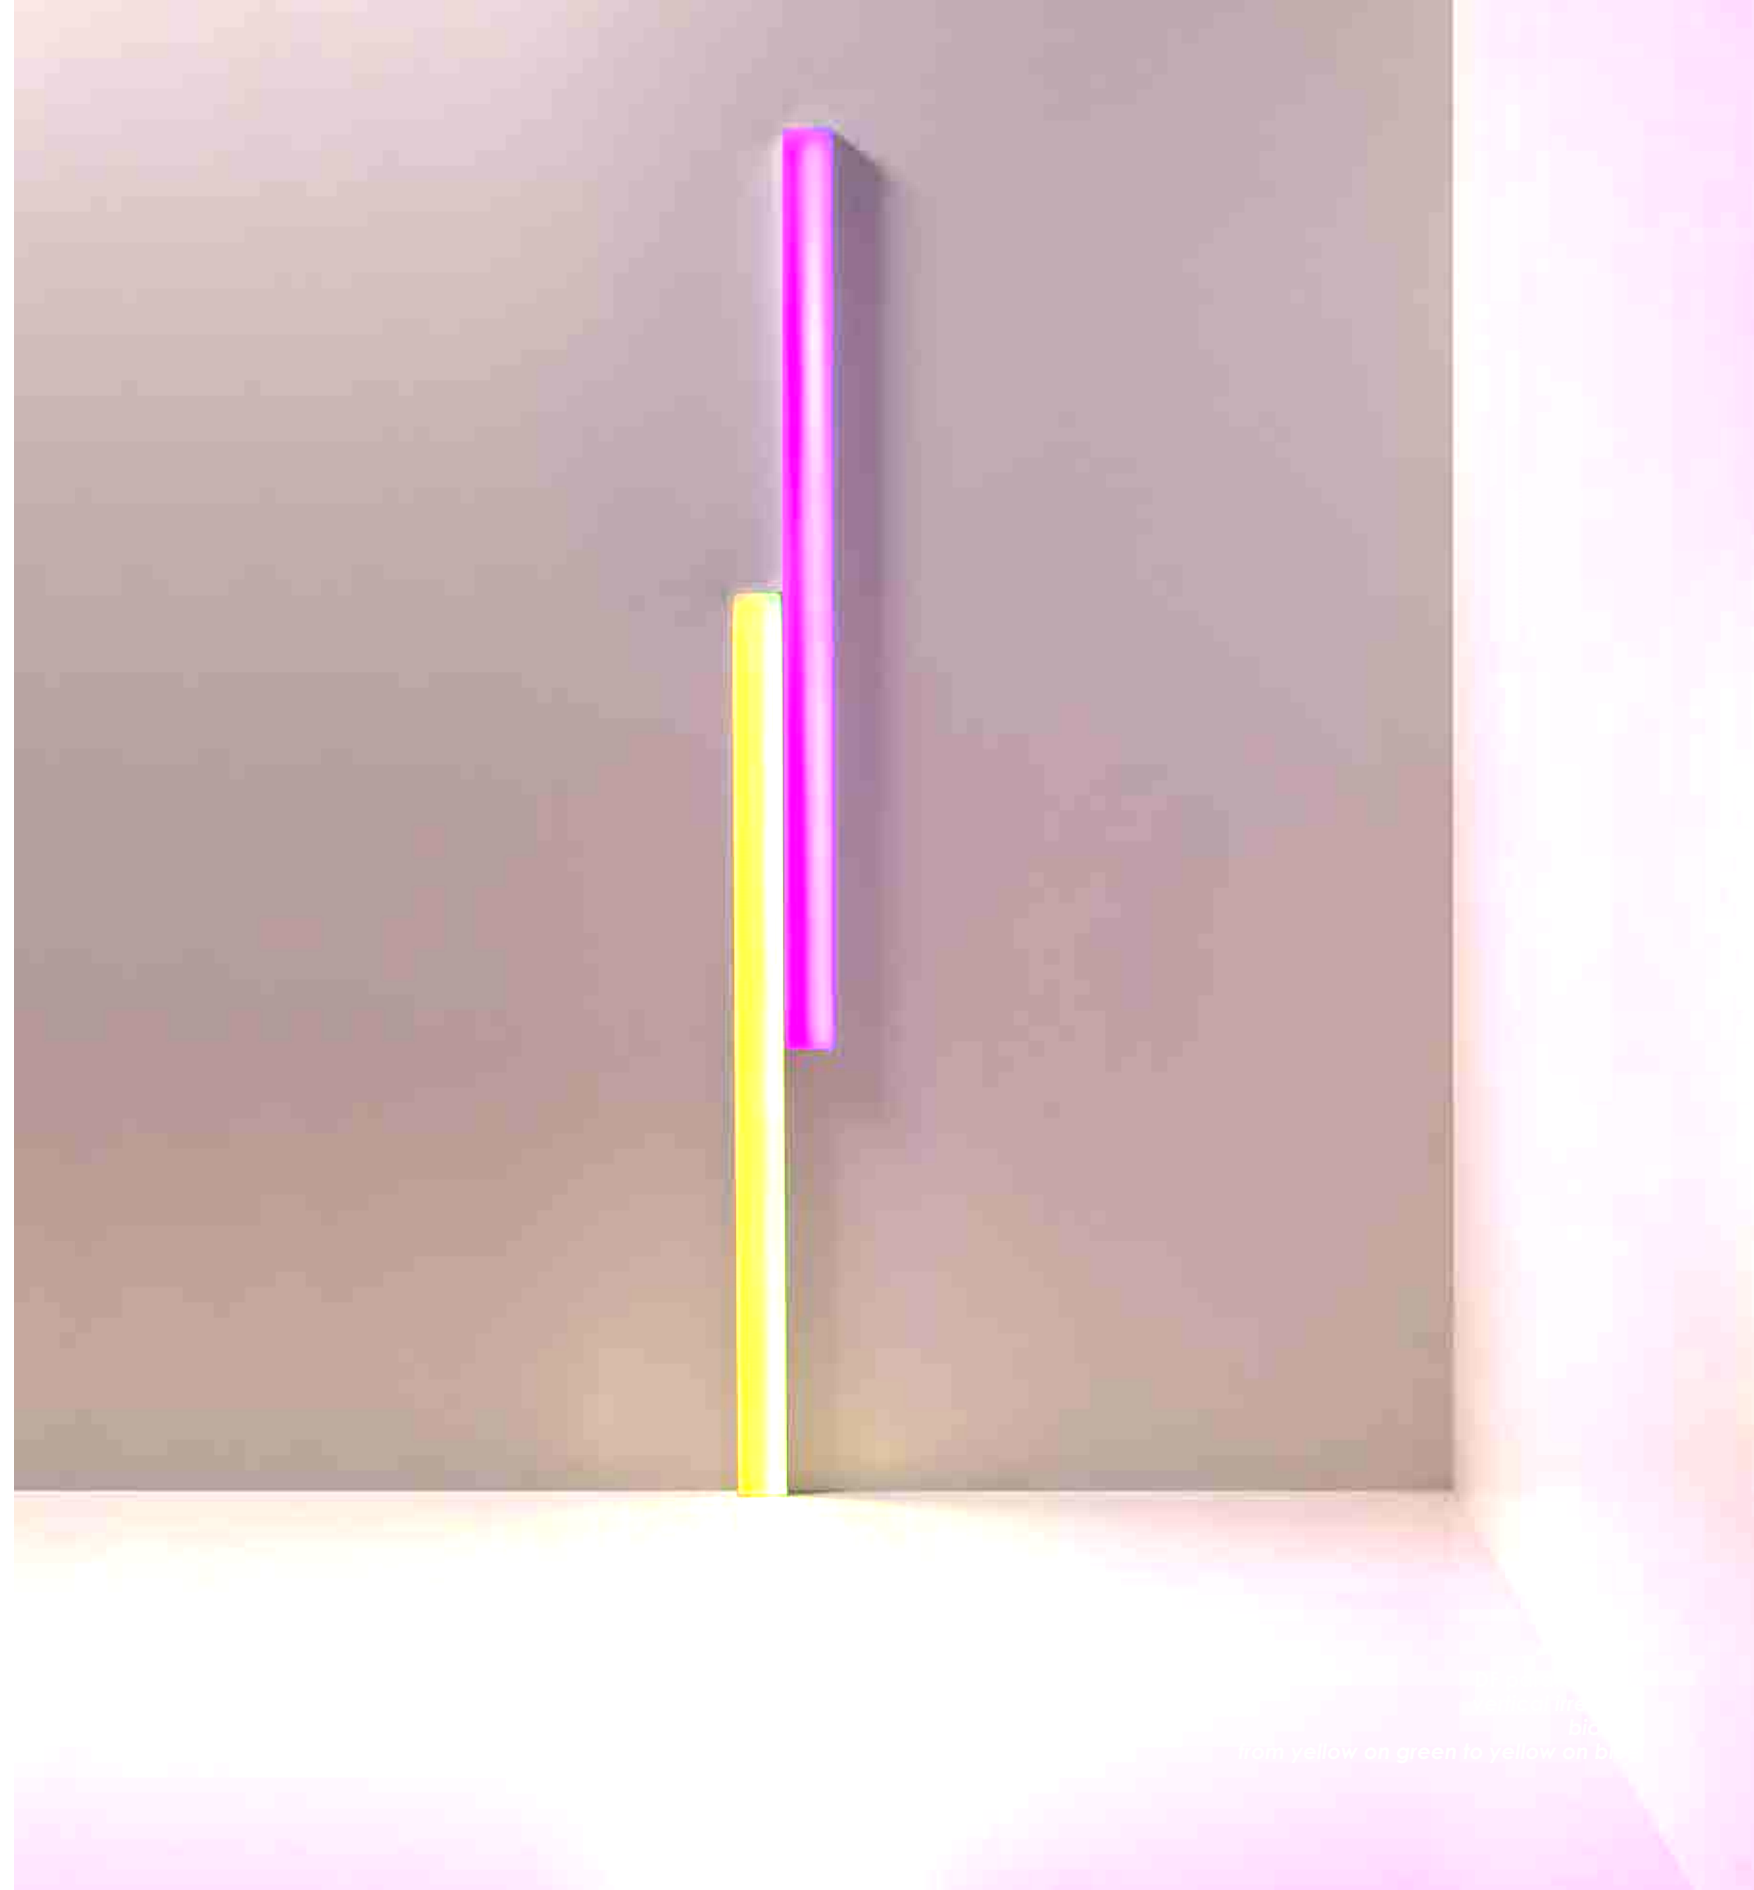

DF parallel L 280
horizontal irregular
bicolor
from blue on green to red on yellow