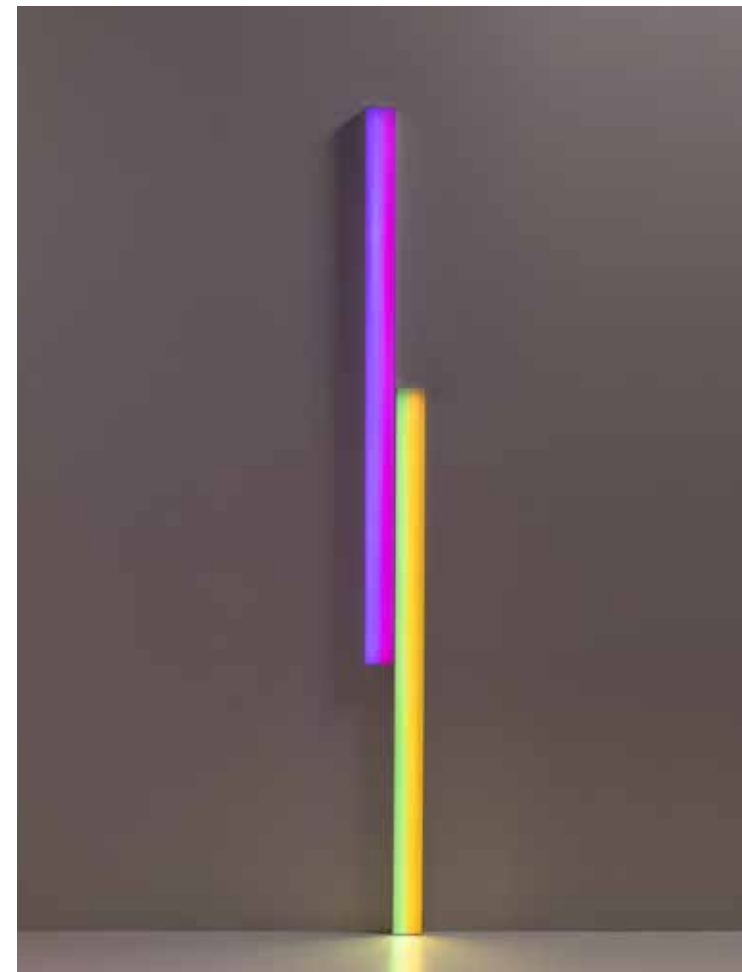

color primari / primary led color

	C3 • red (620nm)
	C1 • green (520nm)
	C2 • blue (460nm)
	C4 • yellow (1800K)

wrapped on white special color

standard	a richiesta / on demand		
wrap4 • light blue 053	wrap3 • celeste 056	wrap1 • middle grey 074	wrap2 • dark grey 073
wrap8 • rose 085	wrap5 • telemagenta 077	wrap6 • turquoise 054	wrap7 • lime 063
	wrap9 • orange 034	wrap10 • reddish brown 079	

single L 150
bicolor
from green om yellow

bicolor fusione di colori / color pairings

B1 • from green on red

B2 • from blue on yellow

B3 • from yellow on green

B4 • from blue on green

B5 • from red on yellow

B1 + B2

B1 + B2

B2 + B3

B4 + B5

DF canvas

luce, colori, parole.

una tela,
forma di espressione
visiva e mezzo
versatile per
trasmettere messaggi
ed emozioni.
un'affascinante forma
di espressione artistica
contemporanea
che cattura
l'immaginazione e
aggiunge un tocco
di luce e colore al
quotidiano.