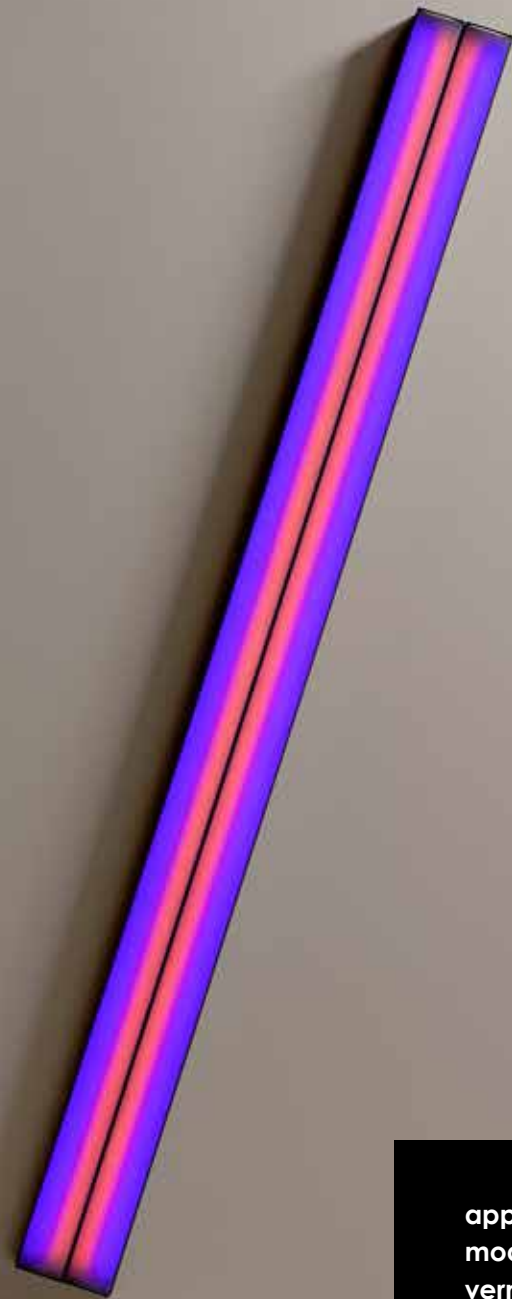

DF parallel L 200
wrapped
rose, white and light blu
esecuzione speciale a richiesta / special version on demand

DF unusual L 520
vertical
w-white

apparecchio parete/soffitto. elementi strutturali componibili e modulari da 50 a 200cm, struttura in alluminio naturale, finiture verniciato. diffusore in pmma opale. strip-led color, bicolor e white. driver dimmerabile integrato.