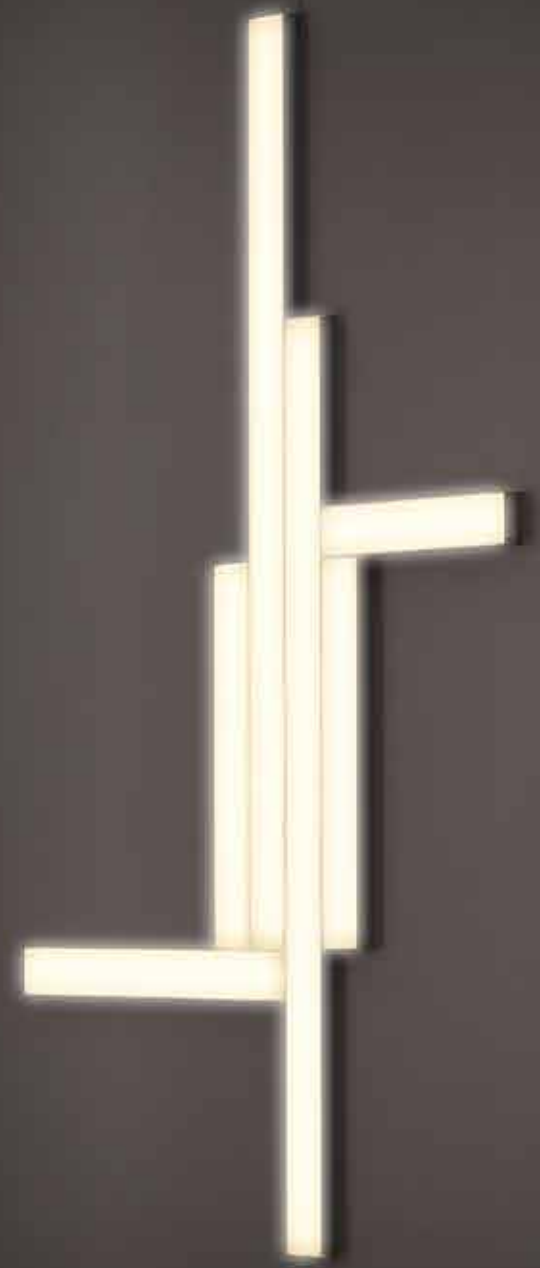

...it is what it is and
ain't nothing else...

Vesol

DF cross L 140 color
green and yellow

e-memo

...it's what it is and
ain't nothing else...

...it's what it is and
ain't nothing else...

Donald Judd nasce a New York nel 1923, nel Queens, da una famiglia molto ordinata e 14 anni entra in Seminario a Brooklyn che abbandona nel 1952 insieme al fratello gemello andando ad arruolarsi nell'aeronautica americana. La storia di Judd è abbastanza singolare: entra nel mondo dell'arte letteralmente dalla porta di servizio. Inizia a lavorare come impiegato nell'ufficio delle poste del Guggenheim Museum e poi come guardiano al Museum of Modern Art dove incontra Sol LeWitt e il fascino rivelerà dei suoi pensieri diventando uno dei maggiori influenti del movimento minimalista universalmente noto per la forte valenza iconica delle sue opere e delle sue sculture fatte con lampade a fluorescenza industriali di uso comune. Nei primi lavori, chiamati *scans*, Judd dichiara che l'idea di utilizzare le lampadine gli è venuta in mente osservando i *body mode* di Marcel Duchamp, da allora il suo legame al neon diventa indissolubile generando la corrente della *neo art*. Judd è stato in grado di definire il modo in cui percepiamo lo spazio pittorico e scultoreo coinvolgendo lo spettatore in una sorta di estasi per trascinarlo più in raccoglimento.