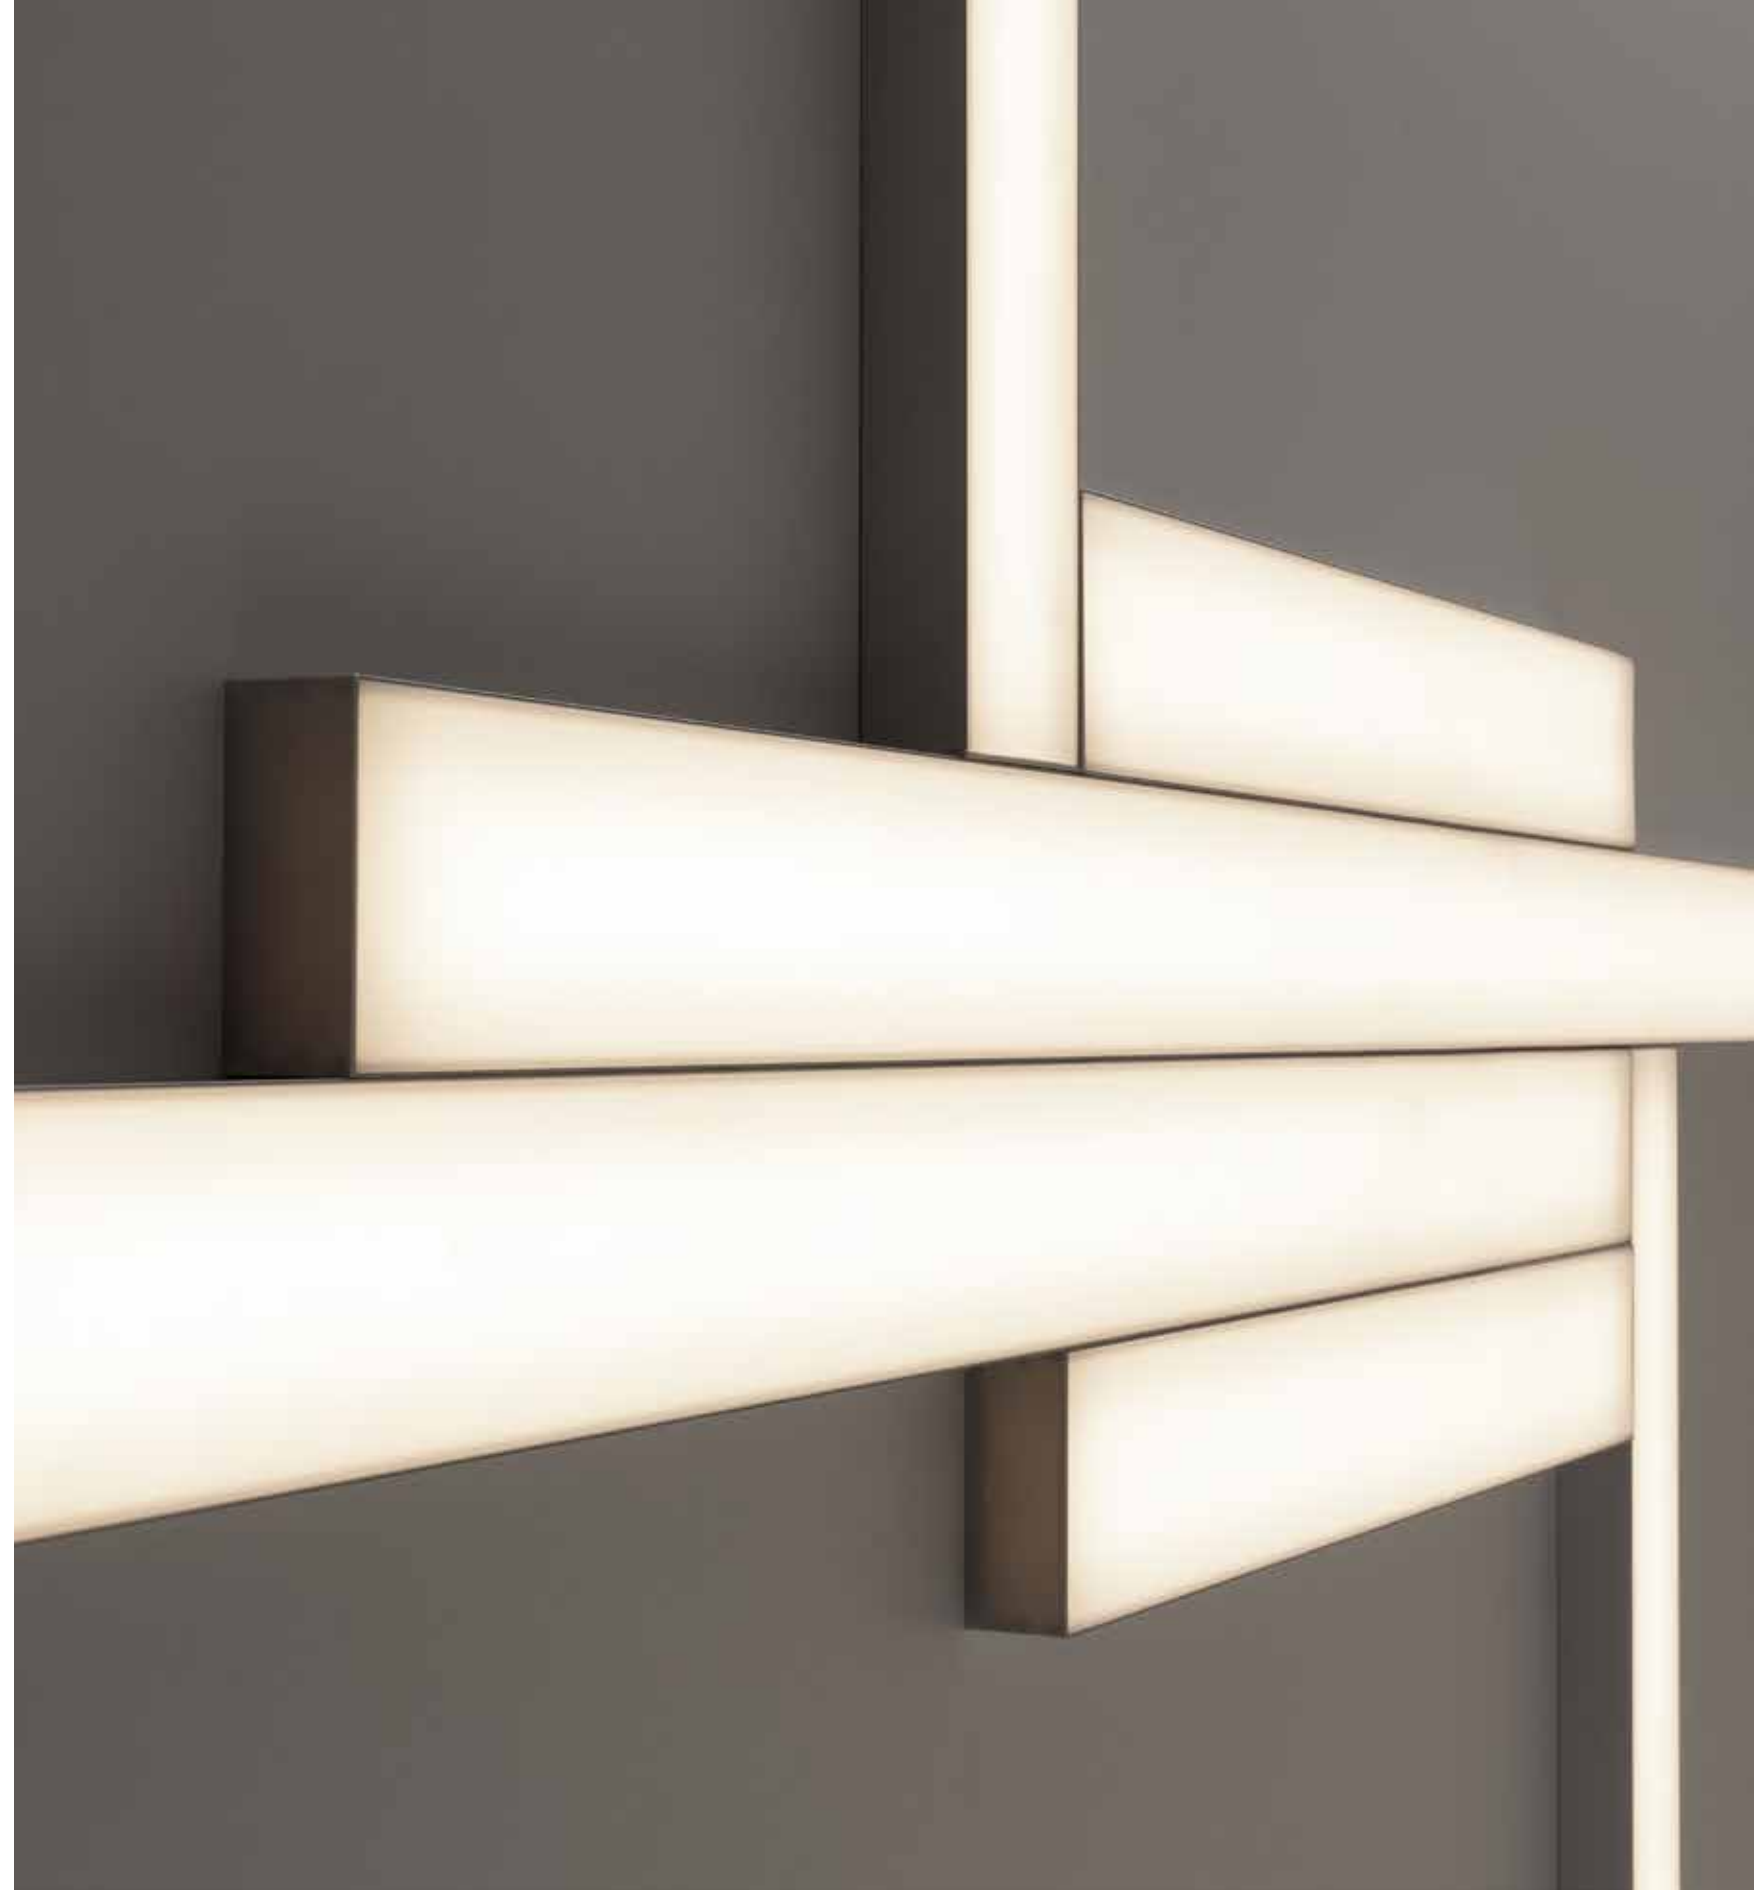

DF parallel L 200
wrapped
rose, white and light blu
esecuzione speciale a richiesta / special version on demand

DF unusual L 520
vertical
w-white

apparecchio parete/soffitto. elementi strutturali componibili e modulari da 50 a 200cm, struttura in alluminio naturale, finiture verniciato. diffusore in pmma opale. strip-led color, bicolor e white. driver dimmerabile integrato.