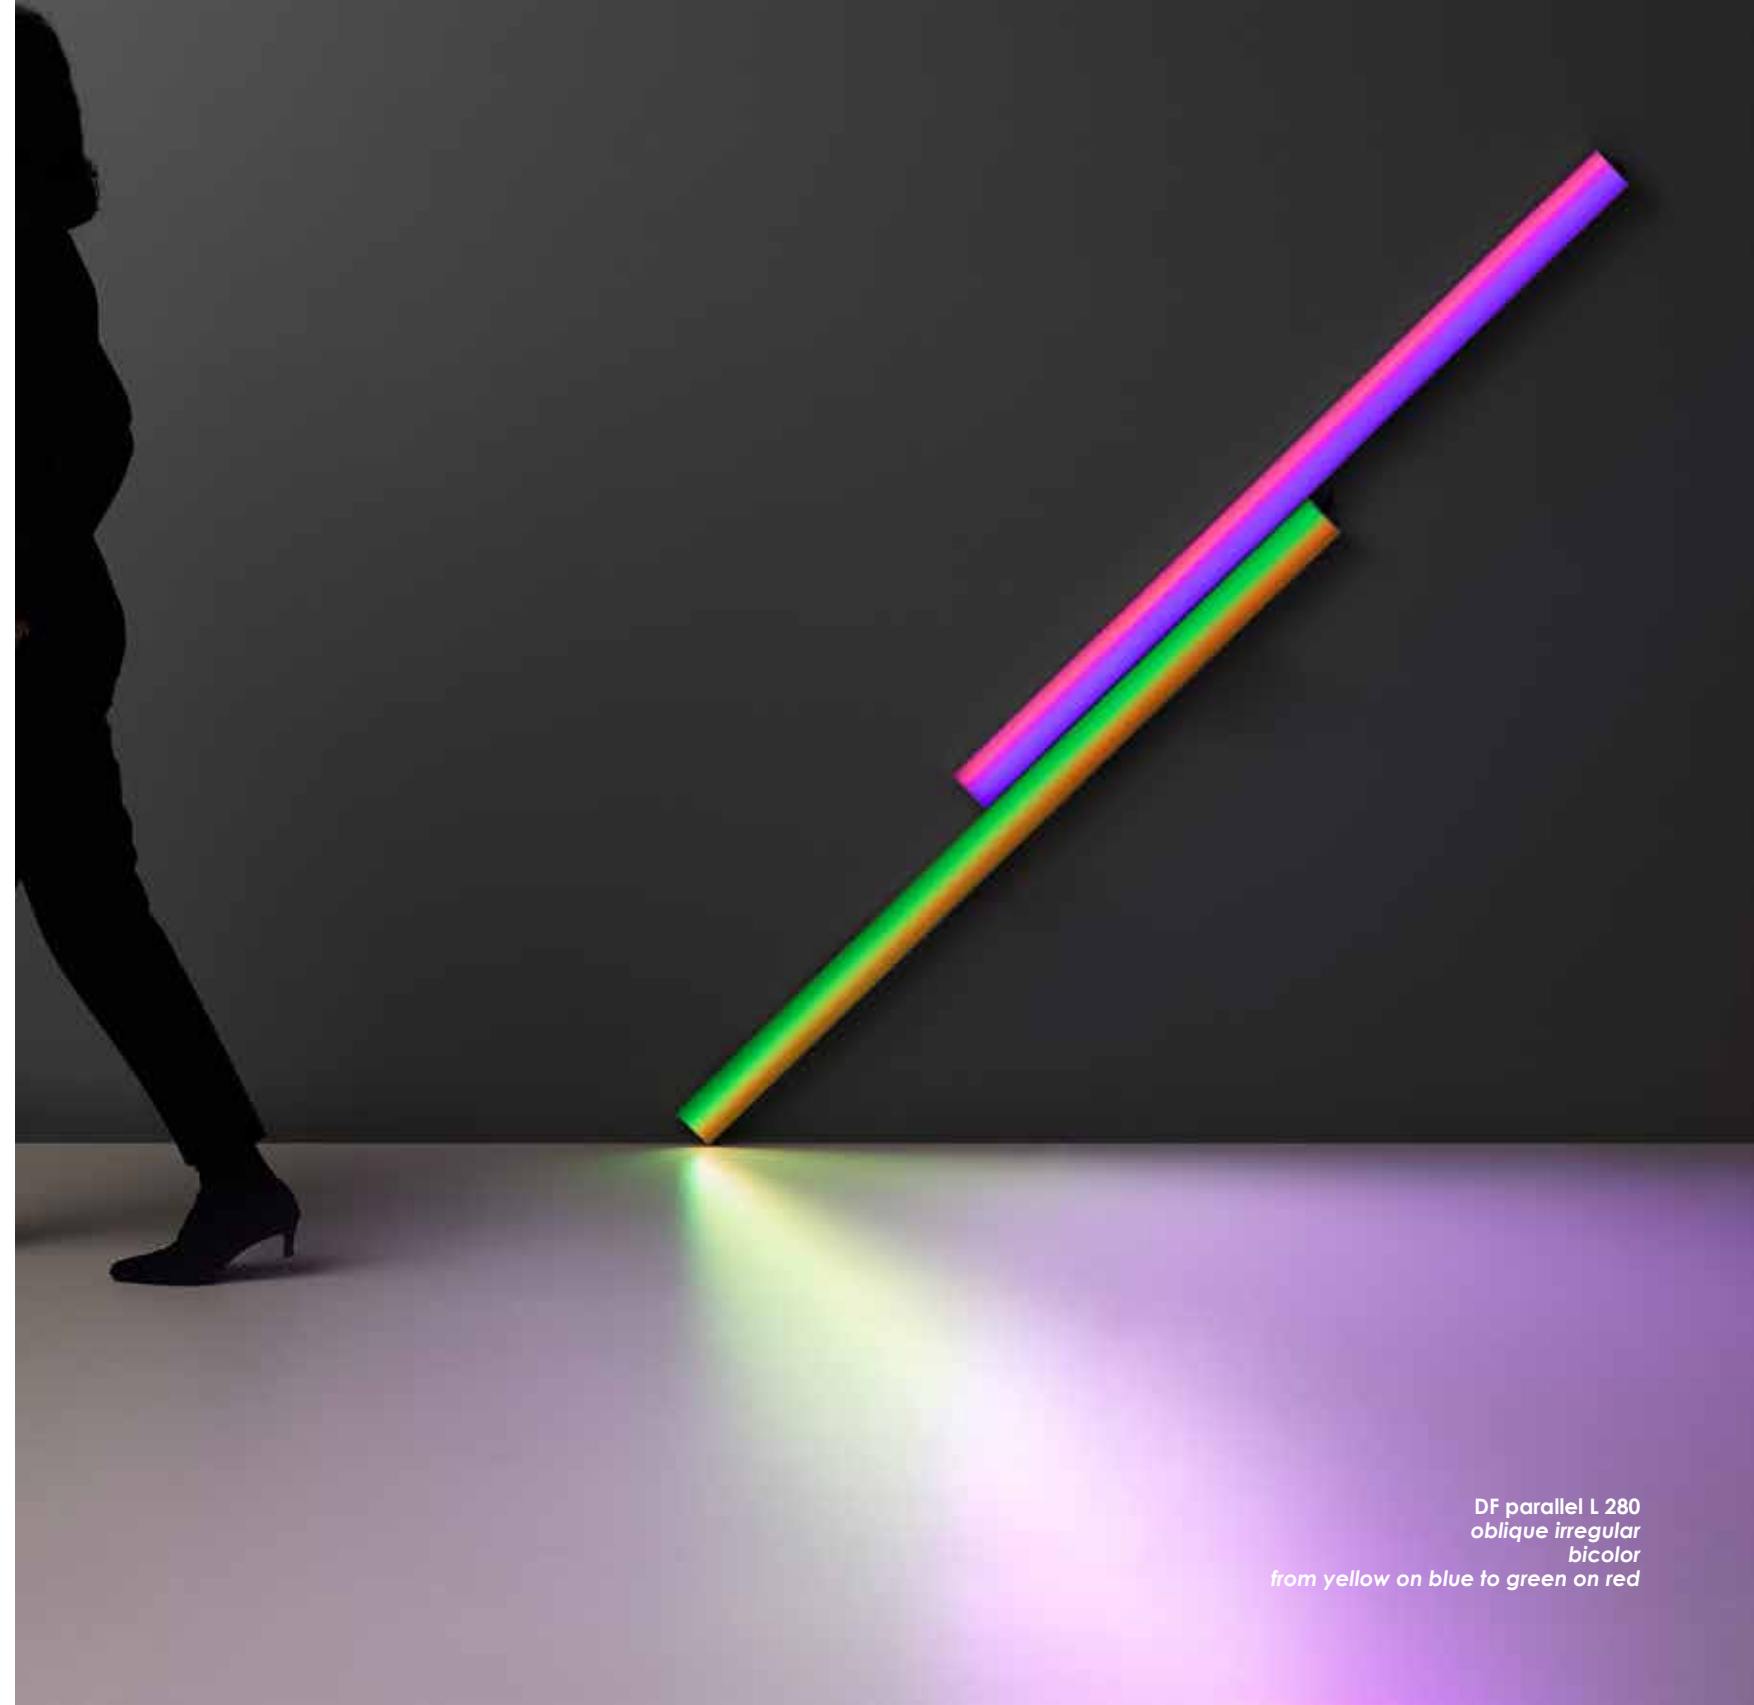

DF parallel L 280
oblique irregular
bicolor
from yellow on blue to green on red