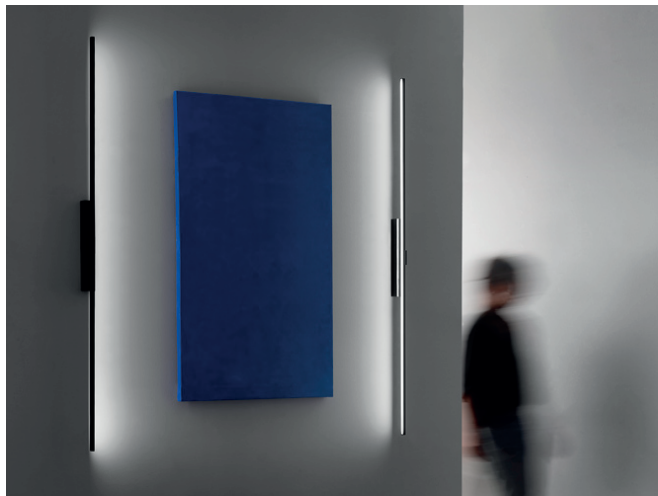

with compliments of vesoi-italia.

grazie per aver scelto un nostro prodotto!  
thank you for choose vesoi luminaire!

Vesoi

scheda tecnica/data sheet

nome/name: **giro linea 50/sp** dim 0 -10 **emissione laterale**

## descrizione/description

apparecchio a parete/soffitto struttura in alluminio estruso. emissione laterale. finitura verniciato. fornito con driver e modulo led-strip integrato dimmerabile.

wall/ceiling luminaire structure in extruded aluminum. lateral emission. painted finish. supplied with driver and integrated led-strip module.

## caratteristiche/feature

tipologia/typology	parete/soffitto
codice articolo e finitura/code and finish	sp01508 - totalwhite sp01509 - totalblack sp01510 - verniciato ottone old painted old brass