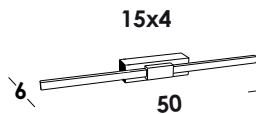

with compliments of vesoi-italia.

grazie per aver scelto un nostro prodotto!  
thank you for choose vesoi luminaire!

Vesoi

scheda tecnica/data sheet

nome/name: **giro linea 50/sp** dim 0 -10 **emissione laterale**

## descrizione/description

apparecchio a parete/soffitto struttura in alluminio estruso. emissione laterale. finitura verniciato. fornito con driver e modulo led-strip integrato dimmerabile.

wall/ceiling luminaire structure in extruded aluminum. lateral emission. painted finish. supplied with driver and integrated led-strip module.

## dimensioni/dimensions

lunghezza cavo/cable lenght

colore cavo/cable color

opzionale/on demand

L. 50 x sp.6 cm

-

-

specifiche a richiesta