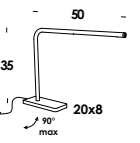

wl 50/lp table dim on/off touch
5w 24V 600lm 3000K - 230V
fornito con driver e modulo led-strip
luminaire contains driver and led-strip

download
[Istruzioni instructions](#) [3D](#) [data sheet](#)