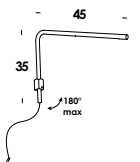

wl 45/ap wall dim on/off touch
5w 24V 600lm 3000K - 230V
fornito con driver e modulo led-strip
luminaire contains driver and led-strip

download
[Istruzioni instructions](#) [3D](#) [data sheet](#)