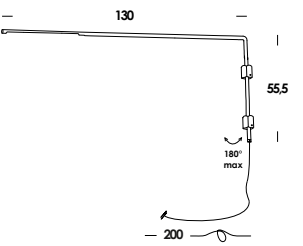

wl 130/ap wall dim on/off touch
9w 24V 1300lm 3000K - 230V
fornito con driver e modulo led-strip
luminaire contains driver and led-strip

download
[Istruzioni instructions](#) [3D](#) [data sheet](#)