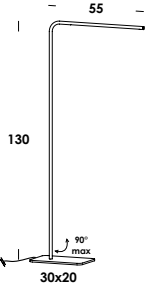

wl 130/ph floor dim on/off touch
7w 24V 850lm 3000K - 230V
fornito con driver e modulo led-strip
luminaire contains driver and led-strip

download
[Istruzioni instructions](#) [3D](#) [data sheet](#)