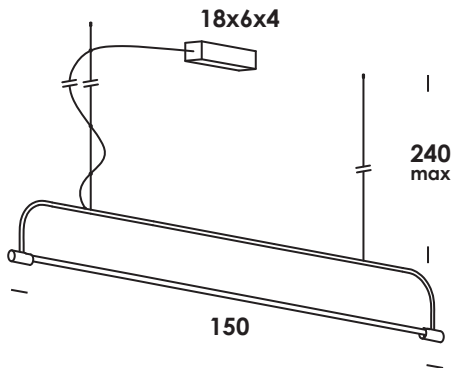

descrizione/description

apparecchio a sospensione regolabile in altezza su cavi di tenuta in acciaio. struttura in acciaio verniciato che si completa a richiesta con l'accessorio "schermo" in lamiera. lampada tubolare opale led inclusa.

caratteristiche/feature

tipologia/typology	sospensione	
codice articolo/code	so00956	so00957
finitura/finish	totalwhite	totalblack
diffusore/diffuser	-	-
colore cavo/cable color	bianco	nero
dimensioni/dimensions	h.15 x L.150 cm	
lunghezza cavo/cable length	240 cm max	
opzionale/on demand	specifiche a richiesta	

categoria/category

sorgente/source	G5 (inclusa)
potenza/power	22W nominali
ingresso/input	100~230V
uscita/output	c.v.24V
flusso luminoso/luminous flux	1760lm
compatibilità/compatibility	A+
temperatura colore/color temperature	2700k
ICR/CRI	90
ottica/lens	140°
alimentatore/driver	incluso