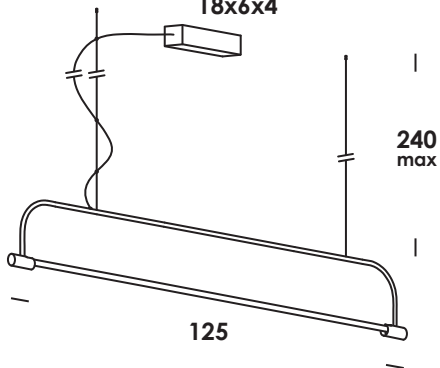

in foto con accessorio "schermo" a richiesta
in the picture with accessory "schermo" on demand

18x6x4

125

descrizione/description

apparecchio a sospensione regolabile in altezza su cavi di tenuta in acciaio. struttura in acciaio verniciato che si completa a richiesta con l'accessorio "schermo" in lamiera. lampada tubolare opale led inclusa.

caratteristiche/feature

tipologia/typology	sospensione	
codice articolo/code	so00946	so00947
finitura/finish	totalwhite	totalblack
diffusore/diffuser	-	-
colore cavo/cable color	bianco	nero
dimensioni/dimensions	h.15 x L.125 cm	
lunghezza cavo/cable length	240 cm max	
opzionale/on demand	specifiche a richiesta	

categoria/category

sorgente/source	G5 (inclusa)
potenza/power	18W nominali
ingresso/input	100~230V
uscita/output	c.v.24V
flusso luminoso/luminous flux	1440lm
compatibilità/compatibility	A+
temperatura colore/color temperature	2700k
ICR/CRI	90
ottica/lens	140°
alimentatore/driver	incluso