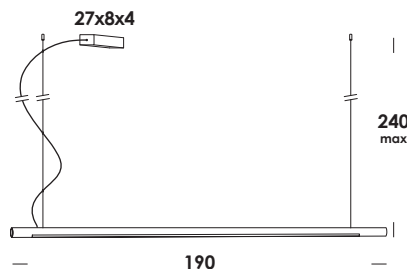

## scheda tecnica/data sheet

nome/name: **caro 190/so** dim orizzontale

anno/year: **2017**

marchi/marks: CE    

L.190 cm

240 cm max

bianco/white - nero/black  
specifiche a richiesta

dimensioni/dimensions

lunghezza cavo/cable length

colore cavo/cable color

opzionale/on demand