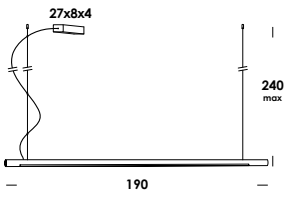

caro 190/so dim 0-10 orizzontale
32w 24V 4600lm 3000K - 230V
fornito con driver e modulo *led-strip*
luminaire contains driver and led-strip

download
[Istruzioni](#)
[3D](#)
[data sheet](#)

<i>totalwhite</i>	so01181
<i>totalblack</i>	so01682
giallo - cavo nero/<i>yellow - black cable</i>	so01083
verniciato ottone - cavo nero/<i>painted brass - black cable</i>	so01184