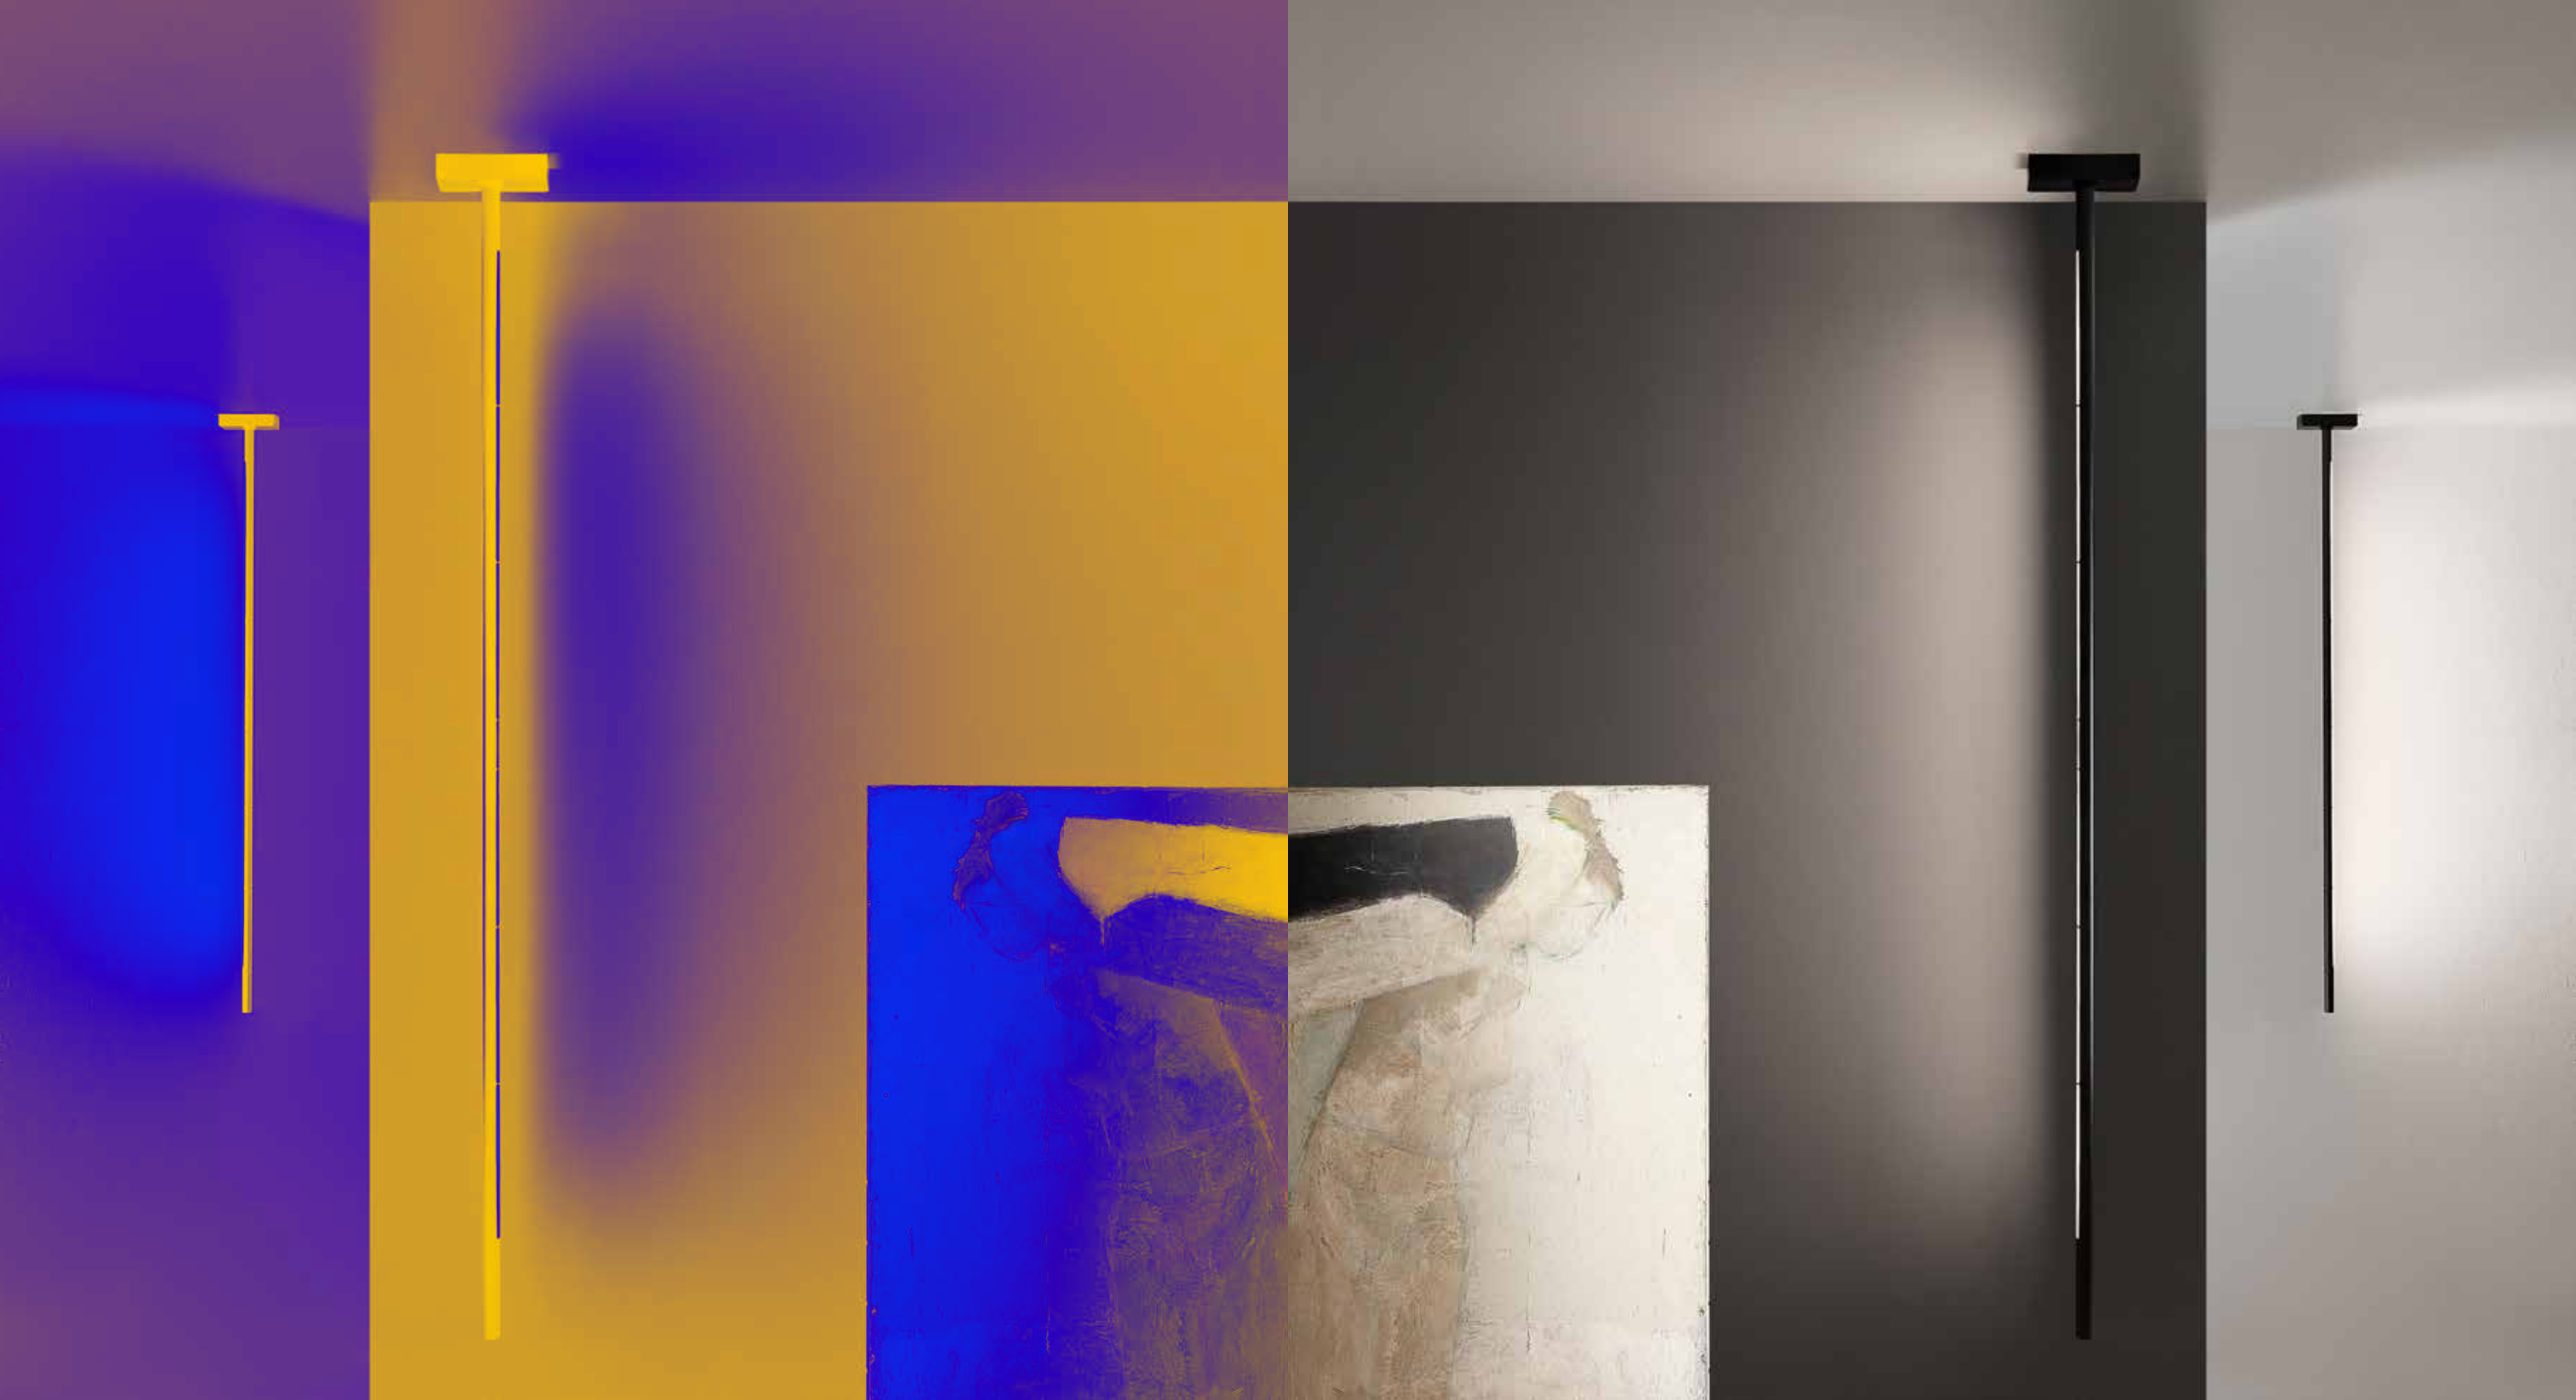

*a world made of light, gentle shapes and refined materials... caro, design floor lamp that stands out for its ability to combine technological aspects and rigorous formal expression. the study of the light source is the cornerstone of the project.*

**suggestivi  
elementi  
decorativi**

*evocative  
decorative elements*

**capace di trasmettere emozioni nelle sue modulazioni di intensità, caro nella versione a sospensione è un apparecchio per illuminazione studiato e basato su una produzione innovativa, sostenibile e di alta fattura. una vera e propria scultura di luce capace di adattarsi a qualsiasi tipo di spazio e tendenza di arredo.**

*capable of inspiring emotions in its modulations of intensity, caro in the hanging version is a lighting fixture designed and based on an innovative, sustainable and high-quality production. a real light sculpture capable to adapt itself to any type of space and furnishing trend.*

**caro** è una lampada da pavimento, con comando *on/off touch dimmer* sulla struttura, a sospensione orizzontale e/o verticale regolabile in altezza su cavi di tenuta in acciaio, e da soffitto e/o da incasso. struttura in alluminio. finiture verniciato. driver e modulo *led-strip* integrato. cura artigianale, attenzione alla scelta dei materiali ed un *design* immediatamente riconoscibile.