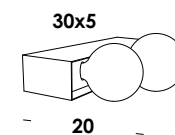

up&down 2019

more

informazioni tecniche - technical infos

up&down 2/sp
2 E27 max 60w - 230V

scarica/download

istruzioni
instructions

3D

data
sheet