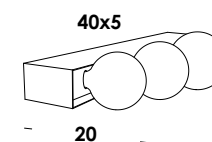

up&down 3/sp
3 E27 max 60w - 230V

istruzioni
instructions

3D

data
sheet

totalwhite	sp01272
totalblack	sp01273
brunito verniciato/old brass painted	sp01274
verniciato ottone - nero/painted brass - black	sp01277
ottonato brunito spazzolato-matt - nero old brass brushed-matt - black	sp01275