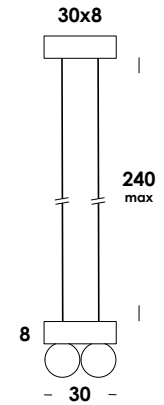

up&down 5/sp
5 E27 max 60w - 230V

istruzioni
instructions

3D

data
sheet

totalwhite	sp01278
totalblack	sp01279
brunito verniciato/old brass painted	sp01280
verniciato ottone - nero/painted brass - black	sp01283
ottonato brunito spazzolato-matt - nero old brass brushed-matt - black	sp01281

up&down 2up/so
2 E27 max 60w - 230V

scarica/download

[istruzioni](#)
instructions

[3D](#)

[data](#)
sheet

finiture/finishes	codice/code	prezzo/price
<i>totalwhite</i>	so02788	
<i>totalblack</i>	so02789	
brunito verniciato - cavo nero <i>old brass painted - black cable</i>	so02790	
verniciato ottone - nero - cavo nero <i>painted brass - black - black cable</i>	so02793	
ottonato brunito spazzolato-matt - nero - cavo nero <i>old brass brushed-matt - black - black cable</i>	so02791	

up&down 2down/so
2 E27 max 60w - 230V

scarica/download

[istruzioni](#)
instructions

[3D](#)

[data](#)
sheet

finiture/finishes	codice/code	prezzo/price
<i>totalwhite</i>	so02782	
<i>totalblack</i>	so02783	
brunito verniciato - cavo nero <i>old brass painted - black cable</i>	so02784	
verniciato ottone - nero - cavo nero <i>painted brass - black - black cable</i>	so02787	
ottonato brunito spazzolato-matt - nero - cavo nero <i>old brass brushed-matt - black - black cable</i>	so02785	