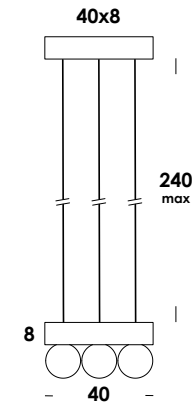

up&down 5/sp
5 E27 max 60w - 230V

istruzioni
instructions

3D

data
sheet

totalwhite	sp01278
totalblack	sp01279
brunito verniciato/old brass painted	sp01280
verniciato ottone - nero/painted brass - black	sp01283
ottonato brunito spazzolato-matt - nero old brass brushed-matt - black	sp01281

up&down 2up/so
2 E27 max 60w - 230V

scarica/download

[istruzioni](#)
instructions

[3D](#)

[data](#)
sheet

finiture/finishes	codice/code	prezzo/price
<i>totalwhite</i>	so02788	
<i>totalblack</i>	so02789	
brunito verniciato - cavo nero <i>old brass painted - black cable</i>	so02790	
verniciato ottone - nero - cavo nero <i>painted brass - black - black cable</i>	so02793	
ottonato brunito spazzolato-matt - nero - cavo nero <i>old brass brushed-matt - black - black cable</i>	so02791	

up&down 2down/so
2 E27 max 60w - 230V

scarica/download

[istruzioni](#)
instructions

[3D](#)

[data](#)
sheet

finiture/finishes	codice/code	prezzo/price
<i>totalwhite</i>	so02782	
<i>totalblack</i>	so02783	
brunito verniciato - cavo nero <i>old brass painted - black cable</i>	so02784	
verniciato ottone - nero - cavo nero <i>painted brass - black - black cable</i>	so02787	
ottonato brunito spazzolato-matt - nero - cavo nero <i>old brass brushed-matt - black - black cable</i>	so02785	

up&down 3up/so
3 E27 max 60w - 230V

[istruzioni](#)
instructions

[3D](#)

[data](#)
sheet

finiture/finishes	codice/code	prezzo/price
<i>totalwhite</i>	so02800	
<i>totalblack</i>	so02801	
brunito verniciato - cavo nero <i>old brass painted - black cable</i>	so02802	
verniciato ottone - nero - cavo nero <i>painted brass - black - black cable</i>	so02805	
ottonato brunito spazzolato-matt - nero - cavo nero <i>old brass brushed-matt - black - black cable</i>	so02803	