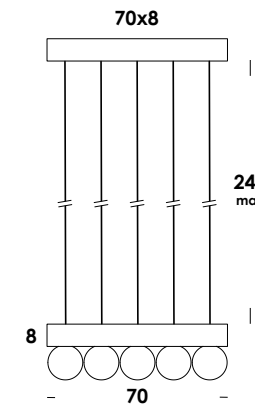

up&down 3up/so
3 E27 max 60w - 230V

[istruzioni](#)
instructions

[3D](#)

[data](#)
sheet

finiture/finishes	codice/code	prezzo/price
<i>totalwhite</i>	so02800	
<i>totalblack</i>	so02801	
brunito verniciato - cavo nero <i>old brass painted - black cable</i>	so02802	
verniciato ottone - nero - cavo nero <i>painted brass - black - black cable</i>	so02805	
ottonato brunito spazzolato-matt - nero - cavo nero <i>old brass brushed-matt - black - black cable</i>	so02803	

up&down 3down/so
3 E27 max 60w - 230V

[istruzioni](#)
instructions

[3D](#)

[data](#)
sheet

finiture/finishes	codice/code	prezzo/price
<i>totalwhite</i>	so02794	
<i>totalblack</i>	so02795	
brunito verniciato - cavo nero <i>old brass painted - black cable</i>	so02796	
verniciato ottone - nero - cavo nero <i>painted brass - black - black cable</i>	so02799	
ottonato brunito spazzolato-matt - nero - cavo nero <i>old brass brushed-matt - black - black cable</i>	so02797	

up&down 5up/so
5 E27 max 60w - 230V

[istruzioni](#)
instructions

[3D](#)

[data](#)
sheet

finiture/finishes	codice/code	prezzo/price
<i>totalwhite</i>	so02812	
<i>totalblack</i>	so02813	
brunito verniciato - cavo nero <i>old brass painted - black cable</i>	so02814	
verniciato ottone - nero - cavo nero <i>painted brass - black - black cable</i>	so02817	
ottonato brunito spazzolato-matt - nero - cavo nero <i>old brass brushed-matt - black - black cable</i>	so02815	