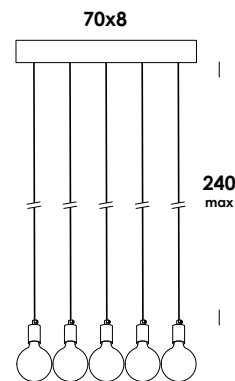

up&down 2up/so
2 E27 max 60w - 230V

scarica/download

[istruzioni](#)
instructions

[3D](#)

[data](#)
sheet

finiture/finishes	codice/code	prezzo/price
<i>totalwhite</i>	so02788	
<i>totalblack</i>	so02789	
brunito verniciato - cavo nero <i>old brass painted - black cable</i>	so02790	
verniciato ottone - nero - cavo nero <i>painted brass - black - black cable</i>	so02793	
ottonato brunito spazzolato-matt - nero - cavo nero <i>old brass brushed-matt - black - black cable</i>	so02791	

up&down 2down/so
2 E27 max 60w - 230V

scarica/download

[istruzioni](#)
instructions

[3D](#)

[data](#)
sheet

finiture/finishes	codice/code	prezzo/price
<i>totalwhite</i>	so02782	
<i>totalblack</i>	so02783	
brunito verniciato - cavo nero <i>old brass painted - black cable</i>	so02784	
verniciato ottone - nero - cavo nero <i>painted brass - black - black cable</i>	so02787	
ottonato brunito spazzolato-matt - nero - cavo nero <i>old brass brushed-matt - black - black cable</i>	so02785	

up&down 3up/so
3 E27 max 60w - 230V

[istruzioni](#)
instructions

[3D](#)

[data](#)
sheet

finiture/finishes	codice/code	prezzo/price
<i>totalwhite</i>	so02800	
<i>totalblack</i>	so02801	
brunito verniciato - cavo nero <i>old brass painted - black cable</i>	so02802	
verniciato ottone - nero - cavo nero <i>painted brass - black - black cable</i>	so02805	
ottonato brunito spazzolato-matt - nero - cavo nero <i>old brass brushed-matt - black - black cable</i>	so02803	

up&down 3down/so
3 E27 max 60w - 230V

[istruzioni](#)
instructions

[3D](#)

[data](#)
sheet

finiture/finishes	codice/code	prezzo/price
<i>totalwhite</i>	so02794	
<i>totalblack</i>	so02795	
brunito verniciato - cavo nero <i>old brass painted - black cable</i>	so02796	
verniciato ottone - nero - cavo nero <i>painted brass - black - black cable</i>	so02799	
ottonato brunito spazzolato-matt - nero - cavo nero <i>old brass brushed-matt - black - black cable</i>	so02797	