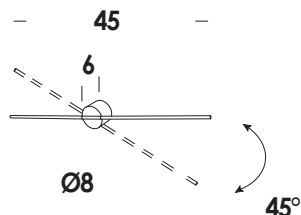

with compliments of vesoi-italia.

Vesoi

scheda tecnica/data sheet

grazie per aver scelto un nostro prodotto!

thank you for choose vesoi luminaire!

nome/name: **pic 45/sp** dim triac

anno/year: **2015**

marchi/marks:

descrizione/description

apparecchio parete/soffitto. struttura in alluminio. finitura verniciato. emissione luce indiretta. modulo led integrato. dimmerabile da remoto.

wall/ceiling luminaire. aluminum structure. finish painted. indirect light emission. led module. remote dimmable.

caratteristiche/feature

tipologia/typology	parete/soffitto
codice articolo e finitura/code and finish	sp00569 - totalwhite sp00570 - totalblack

dimensioni/dimensions	L.45 cm
lunghezza cavo/cable length	-
colore cavo/cable color	-
opzionale/on demand	specifiche a richiesta

categoria/category

sorgente/source	modulo led-strip
potenza/power	7,5w
ingresso/input	230V
uscita/output	24V
flusso luminoso/luminous flux	950lm
compatibilità/compatibility	E
temperatura colore/color temperature	3000K
ICR/CRI	90
ottica/lens	-
alimentatore/driver	incluso

fotometria non disponibile
photometry not available