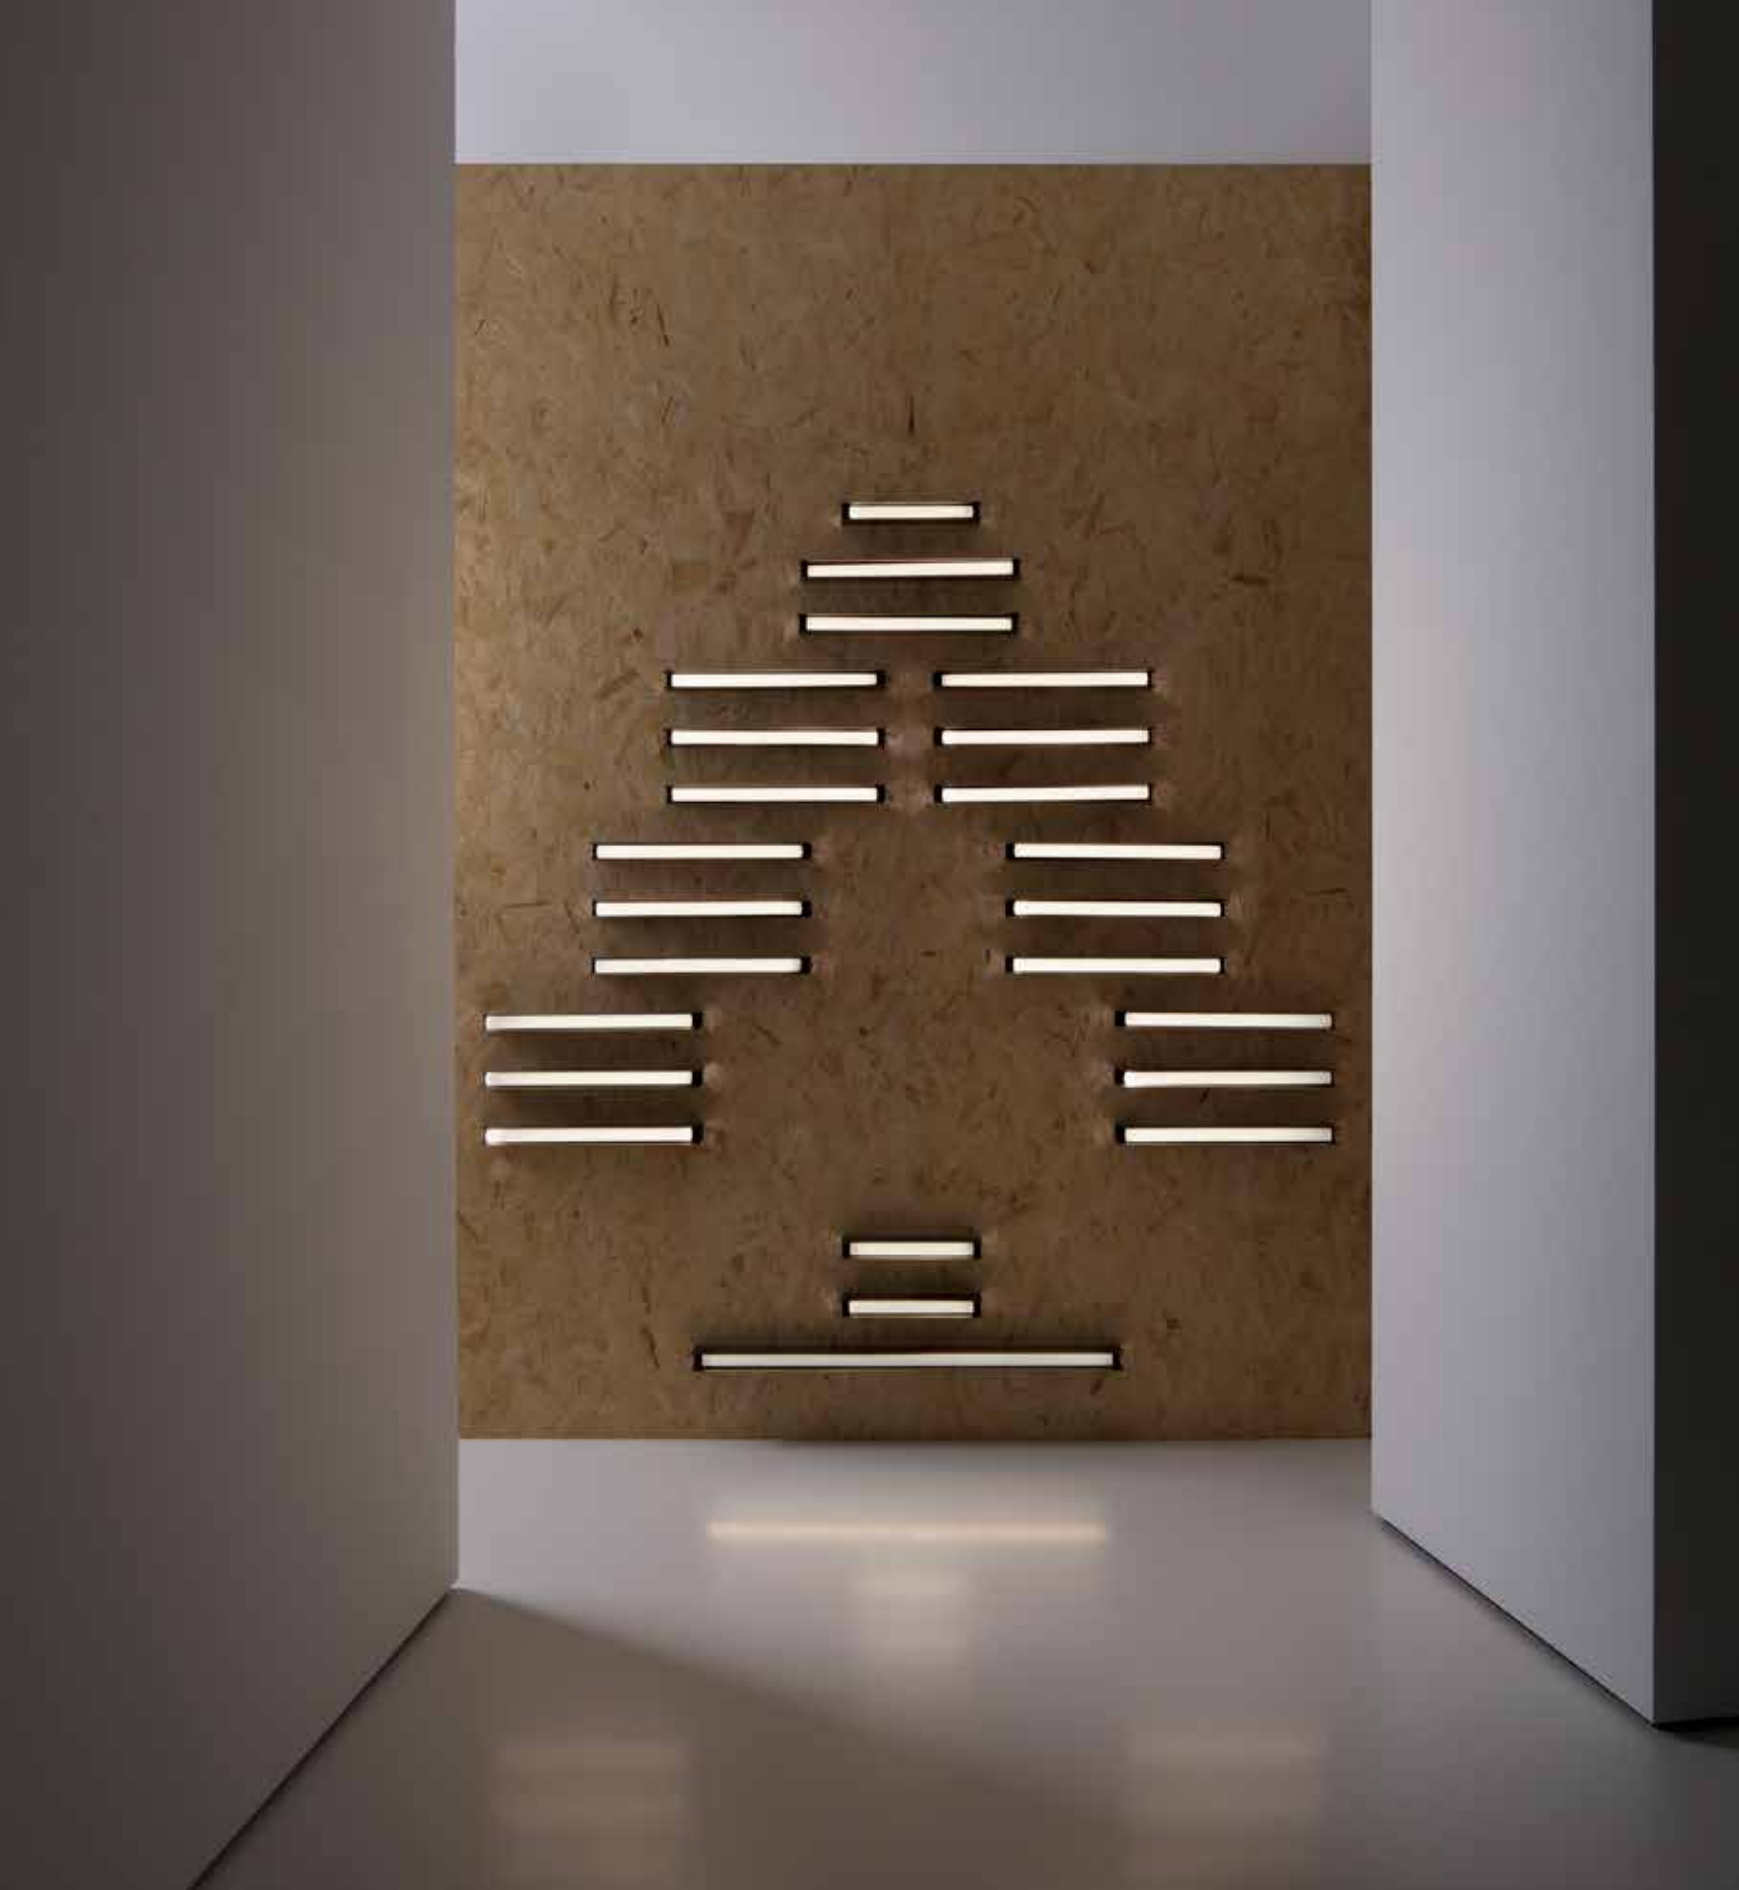

U brass

la forma semplice e il colore naturale caldo del metallo danno all'ambiente sobrietà e rigore

e-memo

**lampada da parete
dal profilo industriale**

wall lamp with an industrial profile

“due rette parallele
si incontrano
all'infinito” (euclide)

**U brass lampada da
parete dal *design*
pulito e lineare,
personalizzabile
nell'installazione sia
singolarmente che in
composizione.
rende infinite possibilità
di progetto per creare
spazi sempre più
creativi ed illuminare in
maniera uniforme.**

**lampada moderna,
elegante nella forma,
design lineare e pulito
che esalta la qualità
dei materiali naturali
utilizzati. U brass può
essere installata in
ambienti privati o pubblici.
la canalina in ottone
o acciaio verniciato,
accoglie una sorgente
luminosa classica linestra
rivisitata in versione led,
oppure nelle varianti plus
con una strip-led integrata
di ultima generazione.**

**un profilo
di luce**

a profile of light

lampada a sospensione dal *design* geometrico, una forma semplice e decisa allo stesso tempo che conferisce carattere e originalità in qualsiasi ambiente venga inserita. per una prestazione ancor più performante è disponibile anche in versione *plus* potenziata grazie all'utilizzo di una *strip-led* integrata ad alta efficienza.