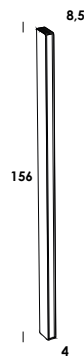

**un profilo
di luce**

a profile of light

lampada a sospensione dal *design* geometrico, una forma semplice e decisa allo stesso tempo che conferisce carattere e originalità in qualsiasi ambiente venga inserita. per una prestazione ancor più performante è disponibile anche in versione *plus* potenziata grazie all'utilizzo di una *strip-led* integrata ad alta efficienza.

download

finiture/finishes codice/code prezzo/price

totalblack	sp01336
ottone grezzo/raw brass	sp01337

U brass 110/sp wall/ceiling
 dim 0-10 **plus**
 23w 24V 3300lm 3000K - 230V
 fornito con driver e modulo led-strip
 luminaire contains driver and led-strip

download

totalblack	sp01330
ottone grezzo/raw brass	sp01331

U brass 110/so suspension
 dim 0-10 **plus**
 23w 24V 3300lm 3000K - 230V
 fornito con driver e modulo led-strip
 luminaire contains driver and led-strip

download

finiture/finishes codice/code prezzo/price

totalblack	so03591
ottone grezzo - cavo nero/ raw brass - black cable	so03592

U brass 150/sp wall/ceiling
 dim 0-10 **plus**
 30w 24V 4400lm 3000K - 230V
 fornito con driver e modulo led-strip
 luminaire contains driver and led-strip