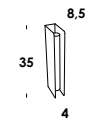

U brass 2016 - 2018 - 2021

U brass 35/sp wall/ceiling dim
S14d max 35w - 230V

download

[Istruzioni instructions](#) [3D](#) [data sheet](#)