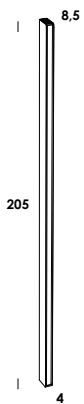

U brass 205/sp wall/ceiling
dim 0-10 **plus**
40w 24V 5800lm 3000K - 230V
fornito con driver e modulo led-strip
luminaire contains driver and led-strip

download

totalblack	sp01334
ottone grezzo/raw brass	sp01335