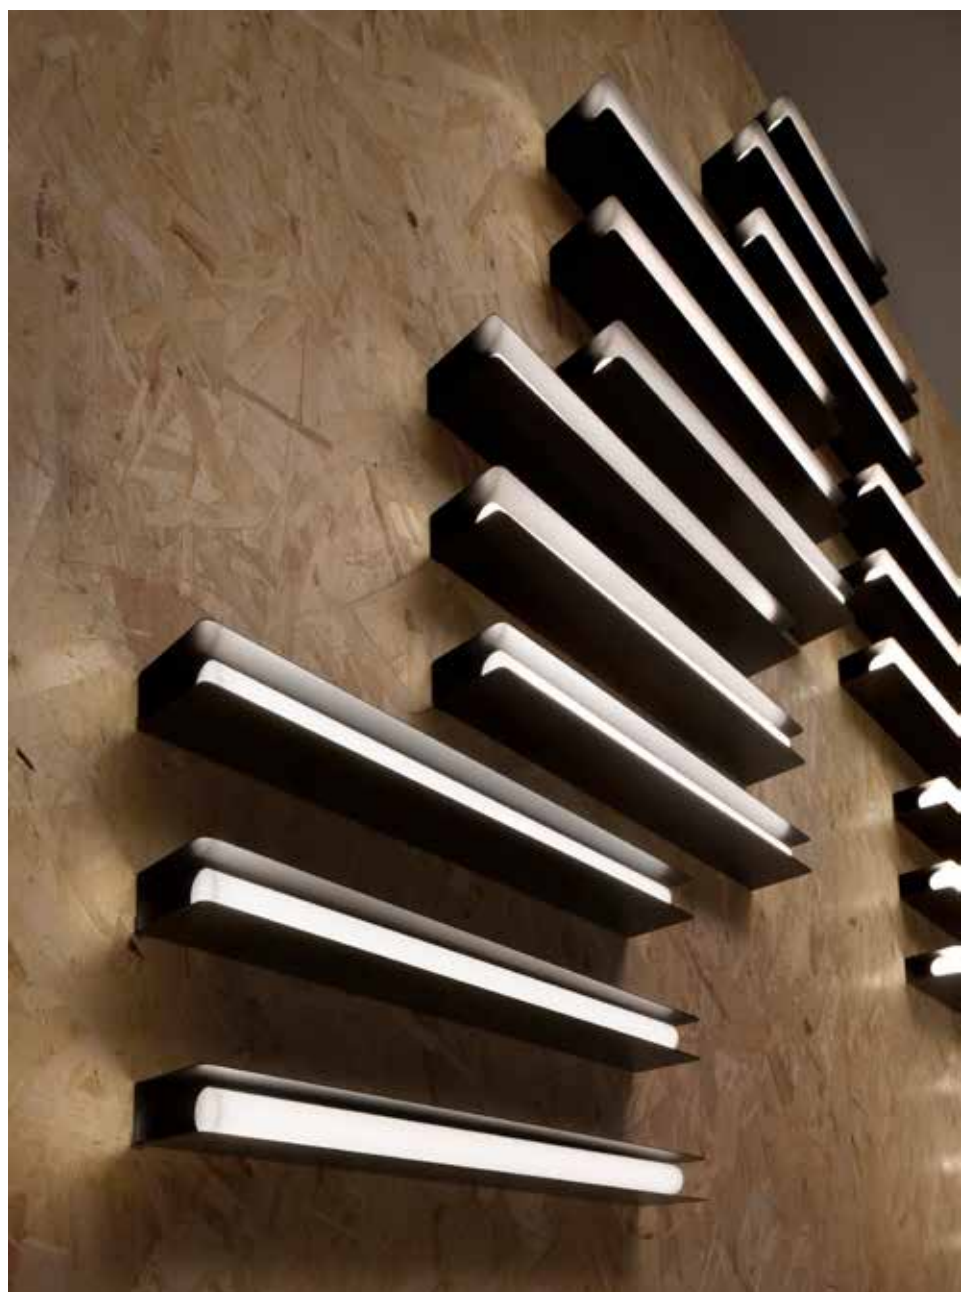

U brass

la forma semplice e il colore naturale caldo del metallo danno all'ambiente sobrietà e rigore

e-memo

**lampada da parete
dal profilo industriale**

wall lamp with an industrial profile

“due rette parallele
si incontrano
all'infinito” (euclide)

**U brass lampada da
parete dal *design*
pulito e lineare,
personalizzabile
nell'installazione sia
singolarmente che in
composizione.
rende infinite possibilità
di progetto per creare
spazi sempre più
creativi ed illuminare in
maniera uniforme.**

*“two parallel lines meet
at infinity” (euclide).
U brass wall lamp with a
clean and linear design,
customizable in the
installation both individually
and in composition. create
infinite project possibilities to
make ever more creative
spaces and illuminate
uniformly.*

**lampada moderna,
elegante nella forma,
design lineare e pulito
che esalta la qualità
dei materiali naturali
utilizzati. U brass può
essere installata in
ambienti privati o pubblici.
la canalina in ottone
o acciaio verniciato,
accoglie una sorgente
luminosa classica linestra
rivisitata in versione led,
oppure nelle varianti plus
con una strip-led integrata
di ultima generazione.**