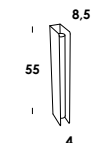

U brass 2016 - 2018 - 2021

U brass 35/sp wall/ceiling dim
S14d max 35w - 230V

download

[Istruzioni instructions](#) [3D](#) [data sheet](#)

U brass 55/sp wall/ceiling dim
S14d max 60w - 230V

download

[Istruzioni instructions](#) [3D](#) [data sheet](#)