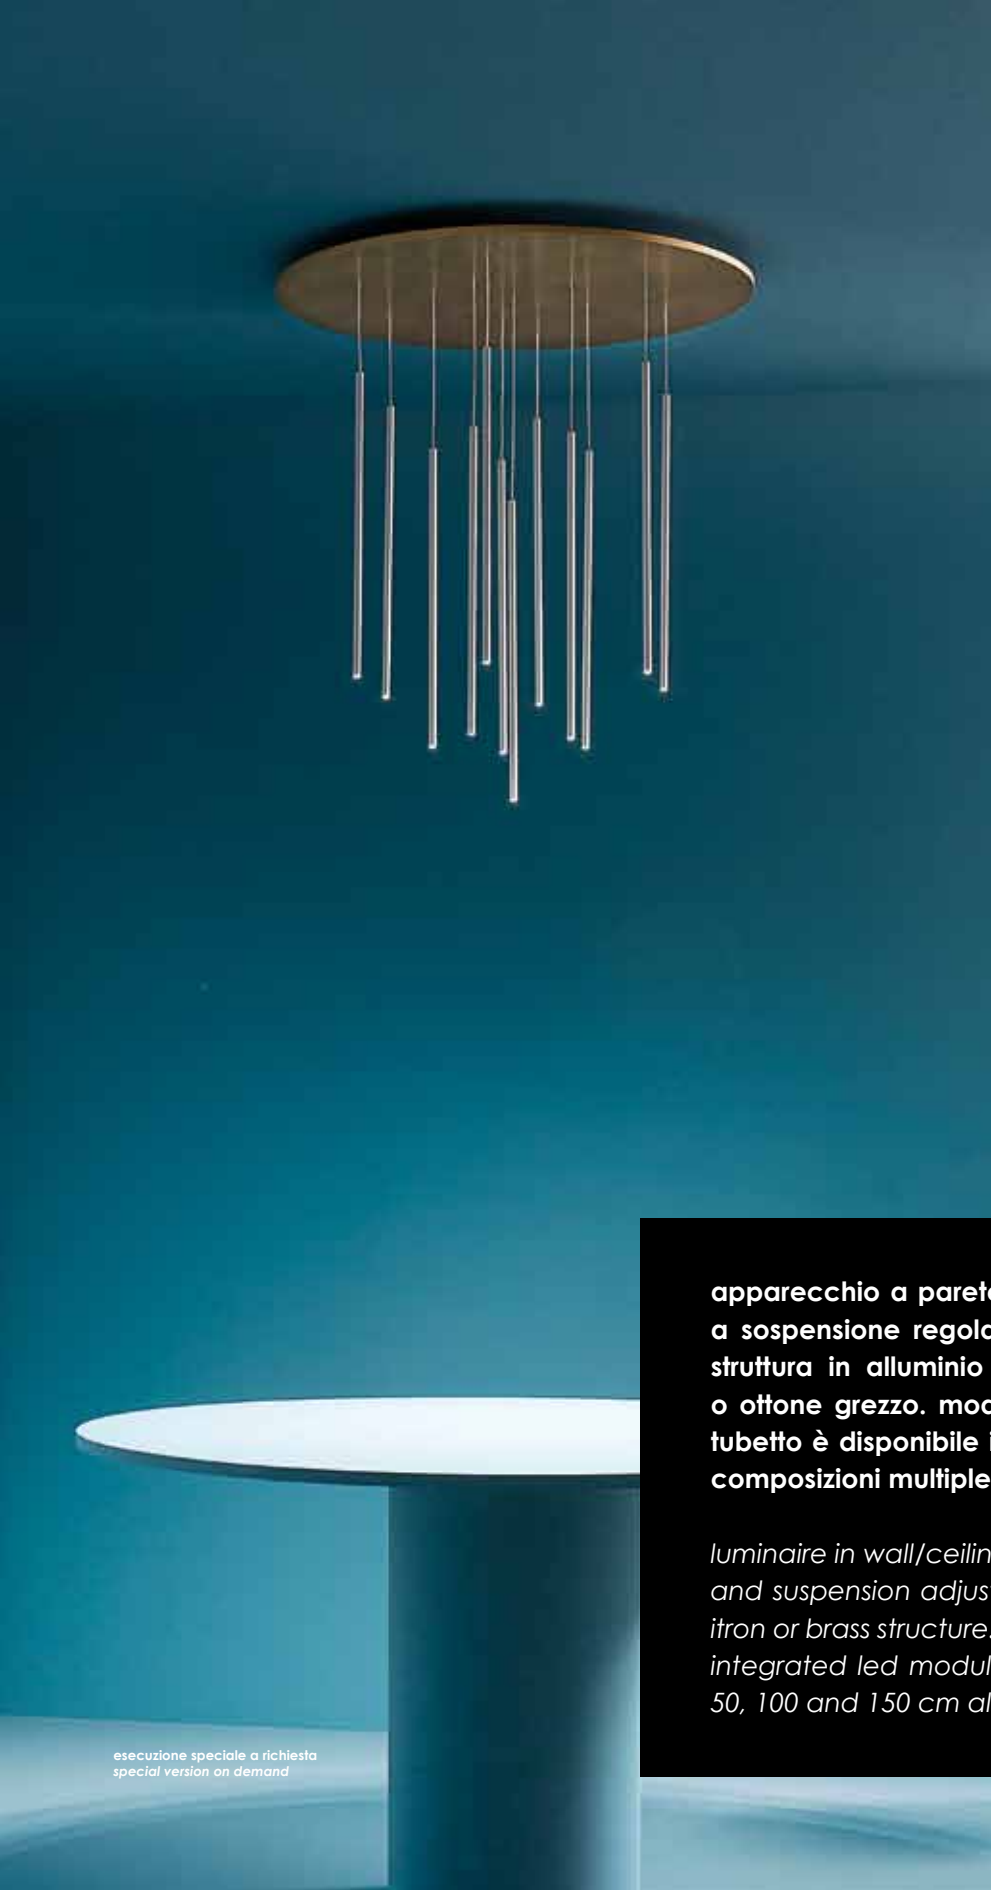

tubetto 2014 - 2018

tubetto 25/sp dim triac
3w 700mA 270lm 3000K - 230V
fornito con driver e modulo led
luminaire contains driver and led

download
[Istruzioni instructions](#) [3D](#) [data sheet](#)

tubetto 25/sp dim triac plus
6w 500mA 470lm 3000K - 230V
fornito con driver e modulo led
luminaire contains driver and led

download
[Istruzioni instructions](#) [3D](#) [data sheet](#)

tubetto 50/pl dim triac
3w 700mA 270lm 3000K - 230V
fornito con driver e modulo led
luminaire contains driver and led

download
[Istruzioni instructions](#) [3D](#) [data sheet](#)

tubetto 50/pl dim triac plus
6w 500mA 470lm 3000K - 230V
fornito con driver e modulo led
luminaire contains driver and led

download
[Istruzioni instructions](#) [3D](#) [data sheet](#)

finiture/finishes codice/code prezzo/price

totalwhite	sp00913
totalblack	sp00914
ottone grezzo/raw brass	sp00915

totalwhite	sp01309
totalblack	sp01310
ottone grezzo/raw brass	sp01312

totalwhite	pl00598
totalblack	pl00599
ottone grezzo/raw brass	pl01507

totalwhite	pl01991
totalblack	pl01992
ottone grezzo/raw brass	pl01994

apparecchio a parete/soffitto e soffitto con corpo direzionale, e a sospensione regolabile in altezza su speciale cavo elettrico. struttura in alluminio o ottone. finiture verniciato, galvanizzato o ottone grezzo. modulo led integrato dimmerabile da remoto. tubetto è disponibile in 3 dimensioni: 50, 100 e 150 cm anche in composizioni multiple.

luminaire in wall/ceiling and ceiling version, with directional body, and suspension adjustable in lenght on a special electric cable. itron or brass structure. finishes painted, galvanized or in raw brass. integrated led module dimmable. tubetto is available in 3 sizes: 50, 100 and 150 cm also in multiple compositions.

esecuzione speciale a richiesta
special version on demand