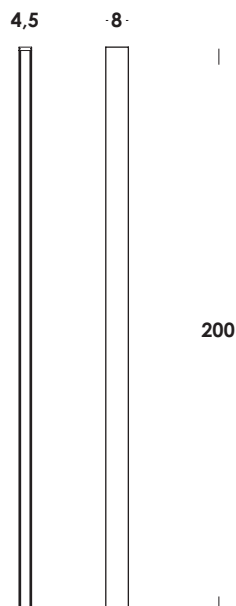

## descrizione/description

apparecchio a parete. struttura in alluminio. finitura verniciato. diffusore in pmma opale. modulo led integrato. luce diretta o indiretta, doppia accensione. dimmerabile da remoto.

## caratteristiche/feature

tipologia/typology	parete
codice articolo e finitura/code and finish	ap01150 - totalwhite ap01151 - totalblack ap01152 - verniciato ottone old painted old brass

dimensioni/dimensions	L.200 x 8 x h.4.5 cm
lunghezza cavo/cable length	-
colore cavo/cable color	-
opzionale/on demand	specifiche a richiesta