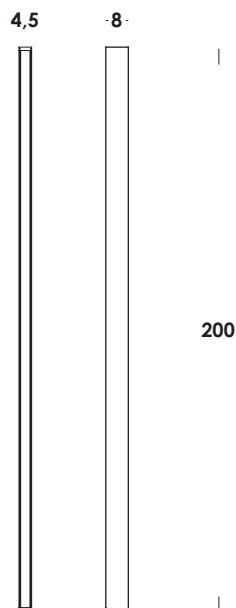

with compliments of vesoi-italia.

grazie per aver scelto un nostro prodotto!
thank you for choose vesoi luminaire!

Vesoi

scheda tecnica/data sheet

nome/name: **tratto 200/ap** biemissione driver remoto

anno/year: **2017 - 2021 - 2023**

marchi/marks:        

descrizione/description

apparecchio a parete. struttura in alluminio. finitura verniciato. diffusore in pmma opale. modulo led integrato. luce diretta o indiretta, doppia accensione. dimmerabile da remoto.

wall luminaire. aluminum structure. painted finish. speaker in pmma opal. integrated LED module. direct or indirect light, double power on. remotely dimmable.

caratteristiche/feature

tipologia/typology	parete
codice articolo e finitura/code and finish	ap01153 - totalwhite ap01154 - totalblack ap01155 - verniciato ottone old painted old brass

dimensioni/dimensions	L.200 x 8 x h.4.5 cm
lunghezza cavo/cable length	-
colore cavo/cable color	-
opzionale/on demand	specifiche a richiesta

categoria/category

sorgente/source	modulo led-strip
potenza/power	2 x 40w
ingresso/input	230V
uscita/output	24V
flusso luminoso/luminous flux	11600lm
compatibilità/compatibility	F
temperatura colore/color temperature	3000K
ICR/CRI	80
ottica/lens	-
alimentatore/driver	incluso