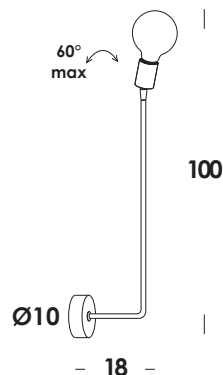

descrizione/description

apparecchio da parete direzionabile. struttura in acciaio o ottone. finiture verniciato, galvanizzato o ottone grezzo. versioni modulo led integrato, e27. a richiesta con ptl in ceramica e dimmerabile da remoto.

wall luminaire adjustable. structure in iron or brass. finishes painted, galvanized or raw brass. led module, e27 version. available with ceramic element. remote dimmable on demand.

caratteristiche/feature

dimensioni/dimensions

lunghezza cavo/cable length

colore cavo/cable color

opzionale/on demand

L. 60 x h.12 cm

-

-

specifiche a richiesta