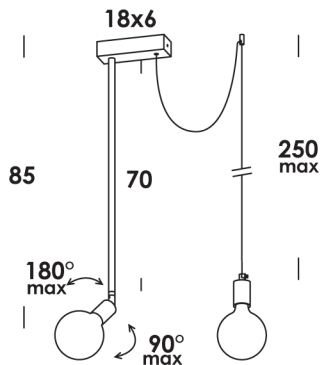

scheda tecnica/data sheet

nome/name: **tiperdue 70/pl2** cavo dec.

anno/year: **2017-agg.2019**

marchi/marks:

descrizione/description

apparecchio a soffitto composto da un braccio e snodo direzionabile e da cavo colorato e accessorio di supporto. struttura in acciaio verniciato.

caratteristiche/feature

codice articolo/code	pl01668
tipologia/typology	soffitto
finitura/finish	totalwhite
diffusore/diffuser	-
colore cavo/cable color	bianco
dimensioni/dimensions	18 x 6 x h.85 cm
lunghezza cavo/cable length	250 cm max
opzionale/on demand	specifiche a richiesta

categoria/category

sorgente/source	2 E27 (esclusa)
potenza/power	max 60w
ingresso/input	230V
uscita/output	-
flusso luminoso/luminous flux	-
compatibilità/compatibility	E → A
temperatura colore/color temperature	-
ICR/CRI	-
ottica/lens	-
alimentatore/driver	-