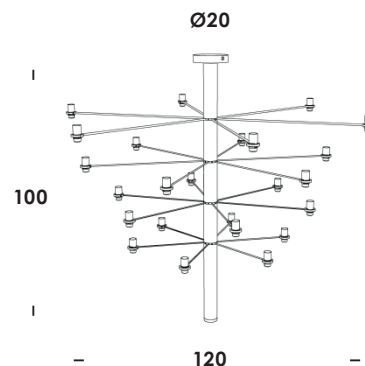

marchi/marks:         

descrizione/description

apparecchio a soffitto. struttura in alluminio. finiture verniciato. led ad alta efficienza integrati. dimmerabile da remoto.

suspension luminaire aluminum structure. painted finishes. integrated high-efficiency led. remotely dimmable.

caratteristiche/feature

tipologia/*typology*

codice articolo e finitura/*code and finish*

soffitto/parete

pl02040 - totalwhite

pl02041 - totalblack

pl02042 - verniciato ottone - nero
painted brass - black

dimensioni/*dimensions*

lunghezza cavo/*cable lenght*

colore cavo/*cable color*

opzionale/*on demand*

L.120 x h. 100 cm

-

-

specifiche a richiesta

categoria/category