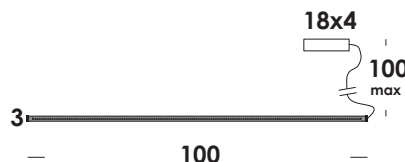

with compliments of vesoi-italia.

Vesoi

scheda tecnica/data sheet

grazie per aver scelto un nostro prodotto!

thank you for choose vesoi luminaire!

nome/name: van abbe 150/sp dim 0-10

anno/year: 2020

marchi/marks: CE        

## caratteristiche/feature

tipologia/typology

parete/soffitto

codice articolo e finitura/code and finish

sp01356 - nero - vetro naturale - cavo nero

black - clear glass - black cable

sp01357 - alluminio naturale matt - vetro naturale - cavo trasparente

natural aluminium matt - clear glass - transparent cable

sp01358 - verniciato ottone old - nero - vetro naturale - cavo nero

painted old brass - black - clear glass - black cable

dimensioni/dimensions

L.150 x h.3 cm

lunghezza cavo/cable length

max 100 cm

colore cavo/cable color

nero/trasparente

opzionale/on demand

specifiche a richiesta