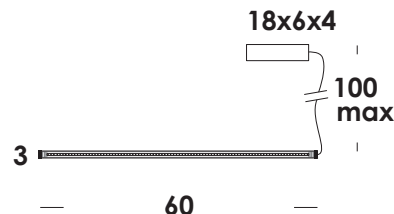

with compliments of vesoi-italia.

Vesoi

scheda tecnica/data sheet

grazie per aver scelto un nostro prodotto!

thank you for choose vesoi luminaire!

nome/name: van abbe 60/sp dim 0-10

anno/year: 2020

marchi/marks: CE        

colore cavo/cable color

opzionale/on demand

L.60 x h.3 cm

max 100 cm

nero/trasparente

specifiche a richiesta