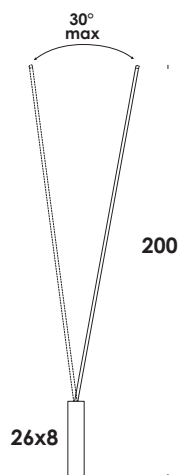

## descrizione/description

apparecchio parete/soffitto, direzionabile. struttura in alluminio. finitura verniciato *totalblack*, *totalwhite* e ottone.

wall/ceiling directional luminaire. aluminum structure painted *totalblack*, *totalwhite* or brass.

## caratteristiche/feature

tipologia/typology

codice articolo e finitura/code and finish

parete/soffitto

sp01420 - *totalwhite*

sp01421 - *totalblack*

sp01422 - verniciato ottone  
*painting brass*

dimensioni/dimensions

lunghezza cavo/cable lenght

colore cavo/cable color

opzionale/on demand

dim. 26x8 h.200 cm

-

-

specifiche a richiesta