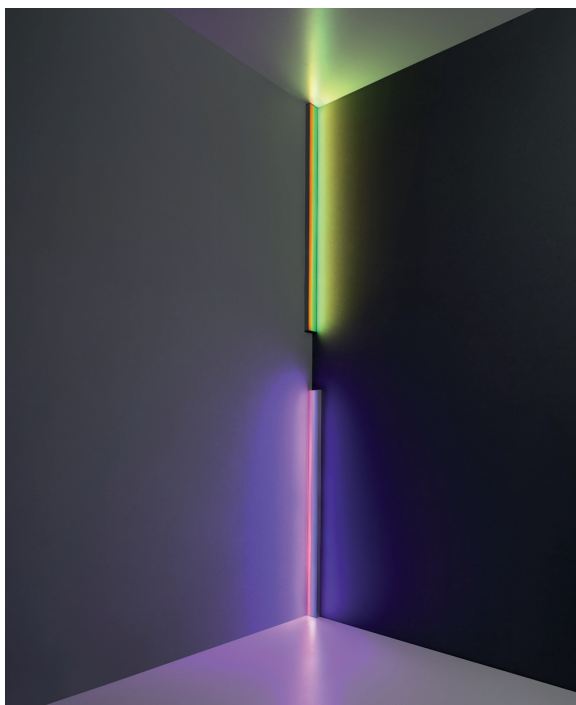

with compliments of vesoi-italia.

grazie per aver scelto un nostro prodotto!
thank you for choose vesoi luminaire!

Vesoi

scheda tecnica/data sheet

nome/name: **DF single L 120/sp** w-white dim/color-bicolor 0-10

anno/year: **2023**

marchi/marks:          

descrizione/description

apparecchio parete/soffitto modulare. struttura in alluminio naturale, finiture verniciato. diffusore in pmma opale. led white e color - bicolor. driver dimmerabili integrato.

modular wall/ceiling luminaire. natural aluminum structure, painted finishes. opal pmma diffuser. white leds. integrated dimmable driver.

caratteristiche/feature

tipologia/typology	parete/soffitto
codice articolo e finitura/code and finish	sp01494 - alluminio - opale - color-bicolor a scelta aluminium - opal - color-bicolor at your choice
	sp01486 - alluminio - opale aluminium - opal
dimensioni/dimensions	L.7,5 x h.120 cm
lunghezza cavo/cable lenght	-
colore cavo/cable color	-
opzionale/on demand	specifiche a richiesta

categoria/category

	vers. w-white	vers. color-bicolor
sorgente/source	modulo led-strip	modulo led-strip
potenza/power	15w	15w
ingresso/input	230V	230V
uscita/output	24V	24V
flusso luminoso/luminous flux	1200lm	-
compatibilità/compatibility	E	E
temperatura colore/ color temperature	3000K	-
ICR/CRI	90	90
alimentatore/driver	incluso	incluso