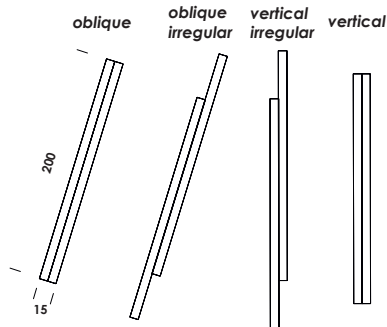

with compliments of vesoi-italia.

Vesoi

grazie per aver scelto un nostro prodotto!
thank you for choose vesoi luminaire!

scheda tecnica/data sheet

nome/name: **DF parallel L 400/sp** w-white dim/color-bicolor 0-10

anno/year: **2023**

marchi/marks:

descrizione/description

apparecchio parete/soffitto modulare. struttura in alluminio naturale, finiture verniciato. diffusore in pmma opale. led white e color - bicolor. driver dimmerabili integrato.

modular wall/ceiling luminaire. natural aluminum structure, painted finishes. opal pmma diffuser. color-bicolor and white leds. integrated dimmable driver.

caratteristiche/feature

tipologia/typology

codice articolo e finitura/code and finish

parete/soffitto

sp01474 - alluminio - opale
- color-bicolor a scelta
aluminium - opal - color-bicolor
at your choice

sp01475 - alluminio - opale
aluminium - opal

dimensioni/dimensions

lunghezza cavo/cable length

colore cavo/cable color

opzionale/on demand

L.15 x h. 200 cm

-

-

specifiche a richiesta

categoria/category

vers. w-white

vers. color-bicolor

sorgente/source

modulo led-strip

modulo led-strip

potenza/power

53w

53w

ingresso/input

230V

230V

uscita/output

24V

24V

flusso luminoso/luminous flux

4000lm

-

compatibilità/compatibility

E

E

temperatura colore/
color temperature

3000K

-

ICR/CRI

90

90

alimentatore/driver

incluso

incluso

fotometria non disponibile
photometry not available