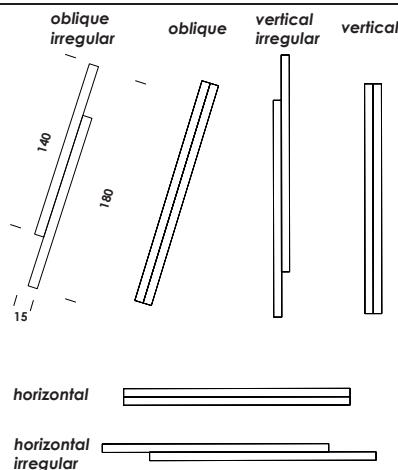

## scheda tecnica/data sheet

nome/name: **DF parallel L 280/sp** w-white dim/color-bicolor 0-10

anno/year: **2023**

marchi/marks:         

## descrizione/description

apparecchio parete/soffitto modulare. struttura in alluminio naturale, finiture verniciato. diffusore in pmma opale. led white e color - bicolor. driver dimmerabili integrato.

sp01460 - alluminio - opale  
aluminium - opal

dimensioni/dimensions

L.180 x h15 cm

lunghezza cavo/cable length

-

colore cavo/cable color

-

opzionale/on demand

## categoria/category

vers. w-white

vers. color-bicolor

sorgente/source

modulo led-strip

modulo led-strip

potenza/power

37w