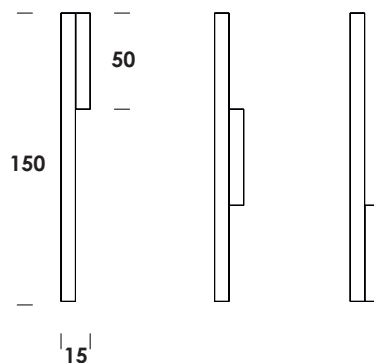

anno/year: **2023**

marchi/marks:          

descrizione/description

apparecchio parete/soffitto modulare. struttura in alluminio naturale, finiture verniciato. diffusore in pmma opale. led white e color - bicolore. driver dimmerabili integrato.

codice articolo e finitura/code and finish

sp01462 - alluminio - opale
- color-bicolor a scelta
aluminium - opal - color-bicolor
at your choice

sp01463 - alluminio - opale
aluminium - opal

dimensioni/dimensions

L.15 x h150 cm

lunghezza cavo/cable lenght

-

colore cavo/cable color

-

opzionale/on demand

specifiche a richiesta

categoria/category

vers. w-white

vers. color-bicolor

sorgente/source

modulo led-strip

modulo led-strip

potenza/power

26w

26w