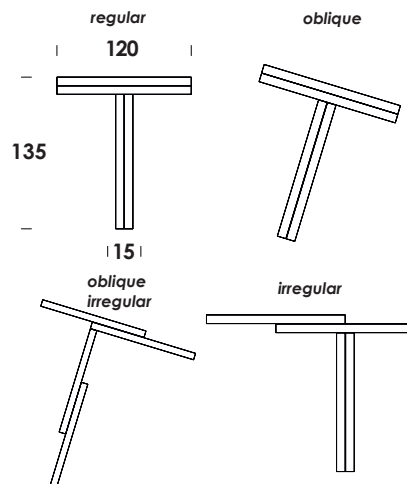

with compliments of vesoi-italia.

Vesoi

scheda tecnica/data sheet

grazie per aver scelto un nostro prodotto!

thank you for choose vesoi luminaire!

nome/name: **DF T L 480/sp** w-white dim/color-bicolor 0-10

anno/year: **2023**

marchi/marks:

descrizione/description

apparecchio parete/soffitto modulare. struttura in alluminio naturale, finiture verniciato. diffusore in pmma opale. led white e color - bicolore. driver dimmerabili integrato.

modular wall/ceiling luminaire. natural aluminum structure, painted finishes. opal pmma diffuser. color-bicolor and white leds. integrated dimmable driver.

caratteristiche/feature

tipologia/typology

codice articolo e finitura/code and finish

parete/soffitto

sp01468 - alluminio - opale

- color-bicolor a scelta
aluminium - opal - color-bicolor
at your choice

sp01469 - alluminio - opale

aluminium - opal

dimensioni/dimensions

L.60 x h80 cm

lunghezza cavo/cable length

-

colore cavo/cable color

-

opzionale/on demand

specifiche a richiesta

categoria/category

vers. w-white

vers. color-bicolor

sorgente/source

modulo led-strip

modulo led-strip

potenza/power

65w

65w

ingresso/input

230V

230V

uscita/output

24V

24V

flusso luminoso/luminous flux

4800lm

-

compatibilità/compatibility

E

E

temperatura colore/
color temperature

3000K

-

ICR/CRI

90

90

alimentatore/driver

incluso

incluso

fotometria non disponibile
photometry not available