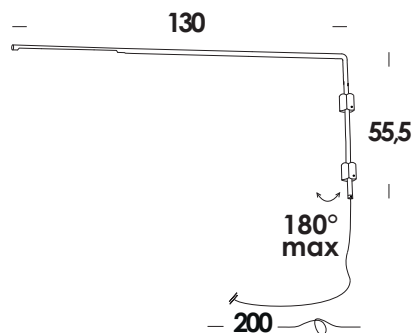

## scheda tecnica/data sheet

nome/name: **wl 130/ap** dim on/off touch

anno/year: **2016/2019**

marchi/marks:        

## descrizione/description

apparecchio a parete. struttura in alluminio. finitura verniciato. versione led con modulo integrato e comando on/off touch dimmer sulla struttura.

wall luminaire. structure in aluminum. finish painted. module led and switch on/off touch dimmer on structure.

## caratteristiche/feature

tipologia/typology

codice articolo e finitura/code and finish

parete/soffitto

ap00754 - totalwhite

ap00755 - totalblack

dimensioni/dimensions

lunghezza cavo/cable length

colore cavo/cable color

opzionale/on demand

L. 35 x h. 45 cm

-

-

specifiche a richiesta