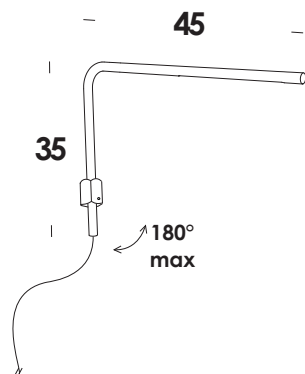

## scheda tecnica/data sheet

nome/name: **wl 45/ap** dim on/off touch

anno/year: **2016/2019**

marchi/marks:         

## descrizione/description

apparecchio a parete. struttura in alluminio. finitura verniciato. versione led con modulo integrato e comando on/off touch dimmer sulla struttura.

wall luminaire. structure in aluminum. finish painted. module led and switch on/off touch dimmer on structure.

## caratteristiche/feature

tipologia/typeology

parete/soffitto

codice articolo e finitura/code and finish

ap01111 - totalwhite

ap01112 - totalblack

dimensioni/dimensions

L. 35 x h. 45 cm

## categoria/category

sorgente/source

modulo led-strip

potenza/power

5w

ingresso/input

230V

uscita/output