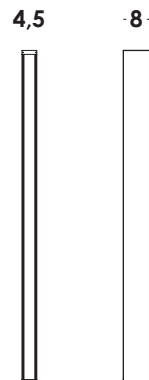

marchi/marks: CE □ ≡ ⊙ -

descrizione/description

apparecchio a parete con struttura in alluminio. finitura verniciato. diffusore in pmma opale. modulo led integrato. luce diretta o indiretta. doppia accensione. a richiesta dimmerabile da remoto

codice articolo e finitura/code and finish

parete

ap01274 - totalwhite

ap01275 - totalblack

ap01276 - verniciato ottone old
painted old brass

dimensioni/dimensions

lunghezza cavo/cable lenght

colore cavo/cable color

opzionale/on demand

L.100 x h.8 cm

-

-

specifiche a richiesta

categoria/category

sorgente/source

potenza/power