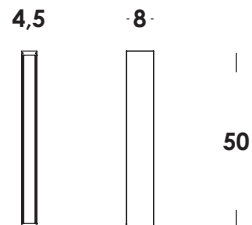

with compliments of vesoi-italia.

grazie per aver scelto un nostro prodotto!
thank you for choose vesoi luminaire!

Vesoi

scheda tecnica/data sheet

nome/name: **tratto 50/ap** dim monoemissione

anno/year: **2021**

marchi/marks: CE □ ≡ ⊙ ▬

descrizione/description

apparecchio a parete con struttura in alluminio. finitura verniciato. diffusore in pmma opale. modulo led integrato. luce diretta o indiretta. doppia accensione. a richiesta dimmerabile da remoto

wall luminaire with aluminum structure. finish painted. opal pmma diffuser. led module. emission light indirect and direct. double lighting. remote dimmable on demand

caratteristiche/feature

tipologia/typology

codice articolo e finitura/code and finish

parete

ap01271 - totalwhite

ap01272 - totalblack

ap01273 - verniciato ottone old
painted old brass

dimensioni/dimensions

lunghezza cavo/cable lenght

colore cavo/cable color

opzionale/on demand

L.50 x h.8 cm

-

-

specifiche a richiesta

categoria/category

sorgente/source

potenza/power

ingresso/input

uscita/output

flusso luminoso/luminous flux

compatibilità/compatibility

temperatura colore/color temperature

ICR/CRI

ottica/lens

alimentatore/driver

modulo led-strip

11w

230V

24V

1400lm

F

3000K

80

-

incluso

fotometria non disponibile
photometry not available