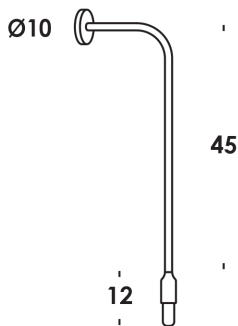

- 18 -

descrizione/description

apparecchio a parete con struttura in acciaio verniciato. lampada tubolare opale led inclusa. lampada dim da remoto a richiesta.

caratteristiche/feature

tipologia/typology	parete	
codice articolo/code	ap00832	ap00833
finitura/finish	totalwhite	totalblack
diffusore/diffuser	-	
colore cavo/cable color	-	
dimensioni/dimensions	pr.18 x h.57 cm	
lunghezza cavo/cable length	-	
opzionale/on demand	specifiche a richiesta	

categoria/category

sorgente/source	E14 (opale inclusa)
potenza/power	5W nominali
ingresso/input	230V
uscita/output	-
flusso luminoso/luminous flux	500lm nominali
compatibilità/compatibility	E → A+
temperatura colore/color temperature	2700k
ICR/CRI	80
ottica/lens	-
alimentatore/driver	-