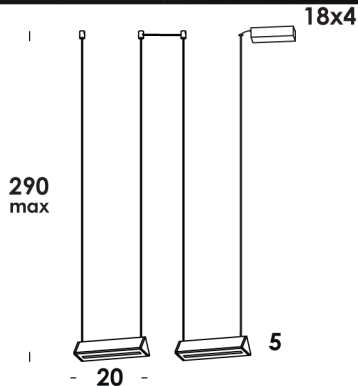

esecuzione colore speciale a richiesta
special color version on demand

descrizione/description

apparecchio a sospensione regolabile in altezza su speciale cavo elettrico coassiale. struttura in alluminio anodizzato. modulo led-strip dim integrato e diffusore opale.

caratteristiche/feature

codice articolo/code	so02746
tipologia/typology	sospensione
finitura/finish	totalblack
diffusore/diffuser	opale
colore cavo/cable color	nero
dimensioni/dimensions	h.5 x L.20 cm
lunghezza cavo/cable length	290 cm max
opzionale/on demand	specifiche a richiesta

categoria/category

sorgente/source	modulo led-strip integrato
potenza/power	2 x 7,5W nominali
ingresso/input	230V
uscita/output	c.v. 24V
flusso luminoso/luminous flux	1100lm nominali
compatibilità/compatibility	A+
temperatura colore/color temperature	3000k
ICR/CRI	90
ottica/lens	120°
alimentatore/driver	incluso