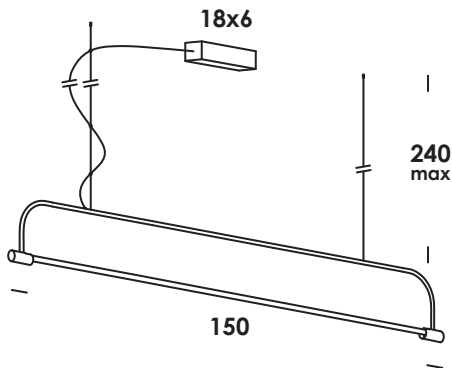

descrizione/description

apparecchio a sospensione regolabile in altezza su cavi di tenuta in acciaio. struttura in acciaio verniciato che si completa a richiesta con l'accessorio "schermo" in lamiera. lampada tubolare opale led inclusa.

caratteristiche/feature

tipologia/typology	sospensione	
codice articolo/code	so00956	so00957
finitura/finish	totalwhite	totalblack
diffusore/diffuser	-	-
colore cavo/cable color	bianco	nero
dimensioni/dimensions	h.15 x L.150 cm	
lunghezza cavo/cable length	240 cm max	
opzionale/on demand	specifiche a richiesta	

categoria/category

sorgente/source	G5 (inclusa)
potenza/power	22W nominali
ingresso/input	100~230V
uscita/output	c.v.24V
flusso luminoso/luminous flux	1760lm
compatibilità/compatibility	A+
temperatura colore/color temperature	2700k
ICR/CRI	90
ottica/lens	140°
alimentatore/driver	incluso