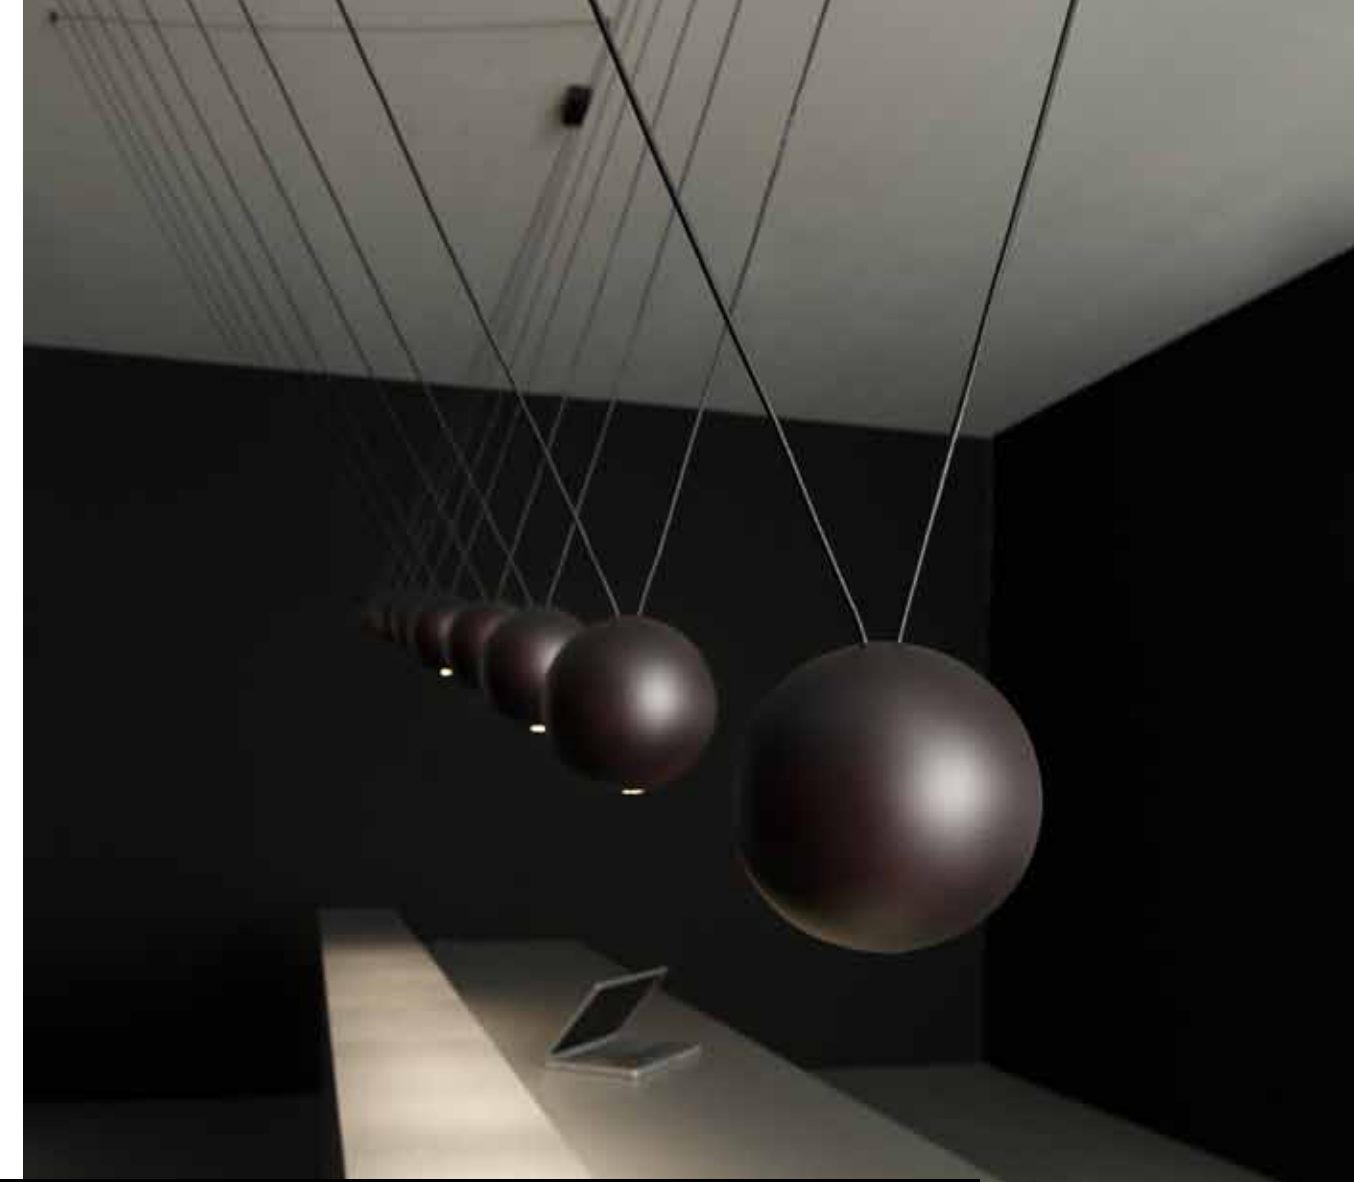

nella serie biglia i tipi di legno si differenziano per colori verniciati ed in rovere con venature, i cavi speciali coassiali a bassa tensione personalizzano con colori e lunghezze il layout finale. a sospensione con una, due e fino a sei biglia nelle versioni standard, questo apparecchio si adatta ad ogni ambiente abitativo o professionale, un sistema fatto di elementi di illuminazione comunicativa che riscopre installazioni personalizzate e performance di alto livello sia in casa che in ufficio.

the types of wood differ in painted colors and in oak with grain, the special low voltage coaxial cables customize the final layout with colors and lengths at your choice. with one, two and up to six biglia in the standard versions, this luminaire adapts to any living or professional environment, a system made up of communicative lighting elements that rediscovers customized installations and high-level performance both at home and in the office.