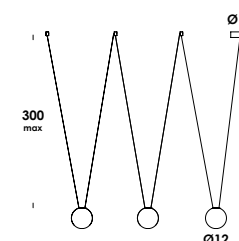

biglia 12/s3 dim 0-10
3 x 3w 700mA 810lm 3000K - 230V
fornito con driver e modulo led
luminaire contains driver and led

download
[Istruzioni](#) [3D](#) [data sheet](#)

biglia 12/s3 dim 0-10 *plus*
3 x 3,5w 350mA 990lm 3000K - 230V
fornito con driver e modulo led
luminaire contains driver and led

download
[Istruzioni](#) [3D](#) [data sheet](#)