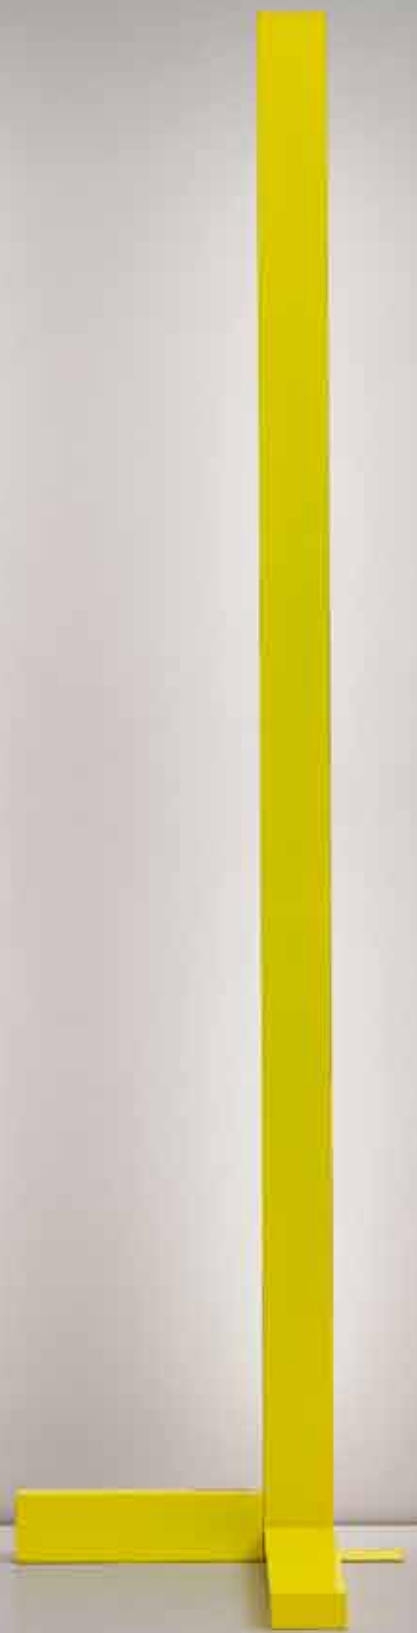

Vesoi

4080

*form, light, color*

e-memo

**linee essenziali, scultoree  
design trasparente e funzionale**

*essential and sculptural shapes  
clear and functional design*

**struttura in estruso  
d'alluminio,  
multiemissione con  
luce di cortesia,  
il connota colore  
primario led dim,  
potente emissione  
lineare indiretta  
con led-strip ad  
alta efficienza.  
dimmerabile.**

*extruded aluminum  
structure, multi-emission  
with courtesy light,  
the primary color led  
connotes dim, powerful  
indirect linear emission  
with high efficiency  
led-strip. dimmable.*

led di cortesia

sorgente lineare indiretta  
con led-strip dim ad alta efficienza

connota un colore primario led dim

connota un colore primario led dim

interruttori indipendenti

**riconoscibili ed integrabili  
nella nuova verniciatura glossy fluo  
a tre strati in quattro nuance di colore.**

*recognizable and integrated  
in the new three-layer glossy fluorescent  
paintwork in four color.*

4080 2024

more