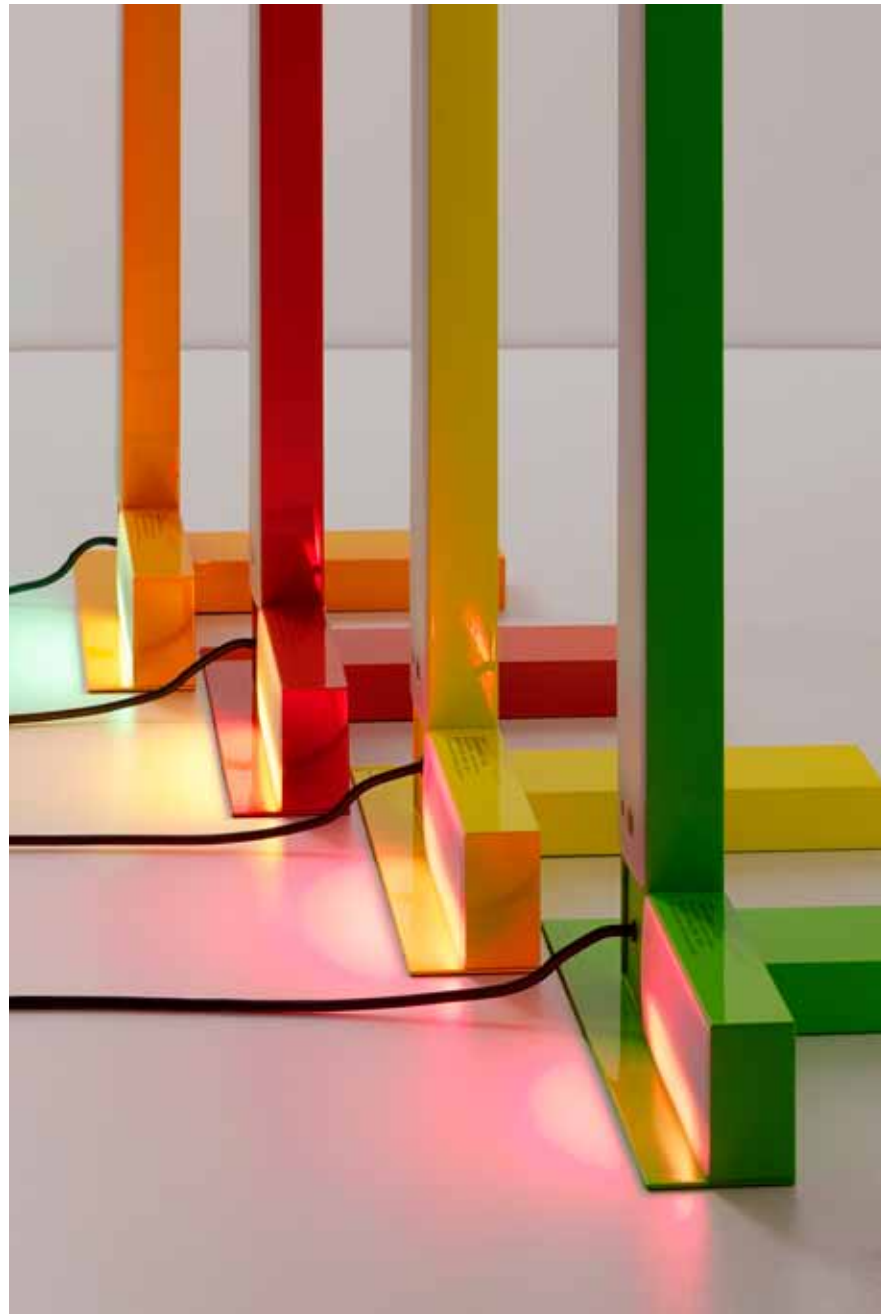

Vesoi

4080

*form, light, color*

e-memo

**linee essenziali, scultoree  
design trasparente e funzionale**

*essential and sculptural shapes  
clear and functional design*

**struttura in estruso  
d'alluminio,  
multiemissione con  
luce di cortesia,  
il connota colore  
primario led dim,  
potente emissione  
lineare indiretta  
con led-strip ad  
alta efficienza.  
dimmerabile.**

*extruded aluminum  
structure, multi-emission  
with courtesy light,  
the primary color led  
connotes dim, powerful  
indirect linear emission  
with high efficiency  
led-strip. dimmable.*

led di cortesia

sorgente lineare indiretta  
con led-strip dim ad alta efficienza

connota un colore primario led dim

connota un colore primario led dim

interruttori indipendenti

**riconoscibili ed integrabili  
nella nuova verniciatura glossy fluo  
a tre strati in quattro nuance di colore.**

4080 è un apparecchio da tavolo o pavimento con struttura in estruso d'alluminio riciclato, finitura verniciato absolute-white matt, totalblack, ottone, glossy fluo giallo/arancio/rosso/verde. multiemissione con luce di cortesia, il connota colore primario led e sorgente lineare ad emissione indiretta con potente led-strip ad alta efficienza (140lm/w). dimmerabile.