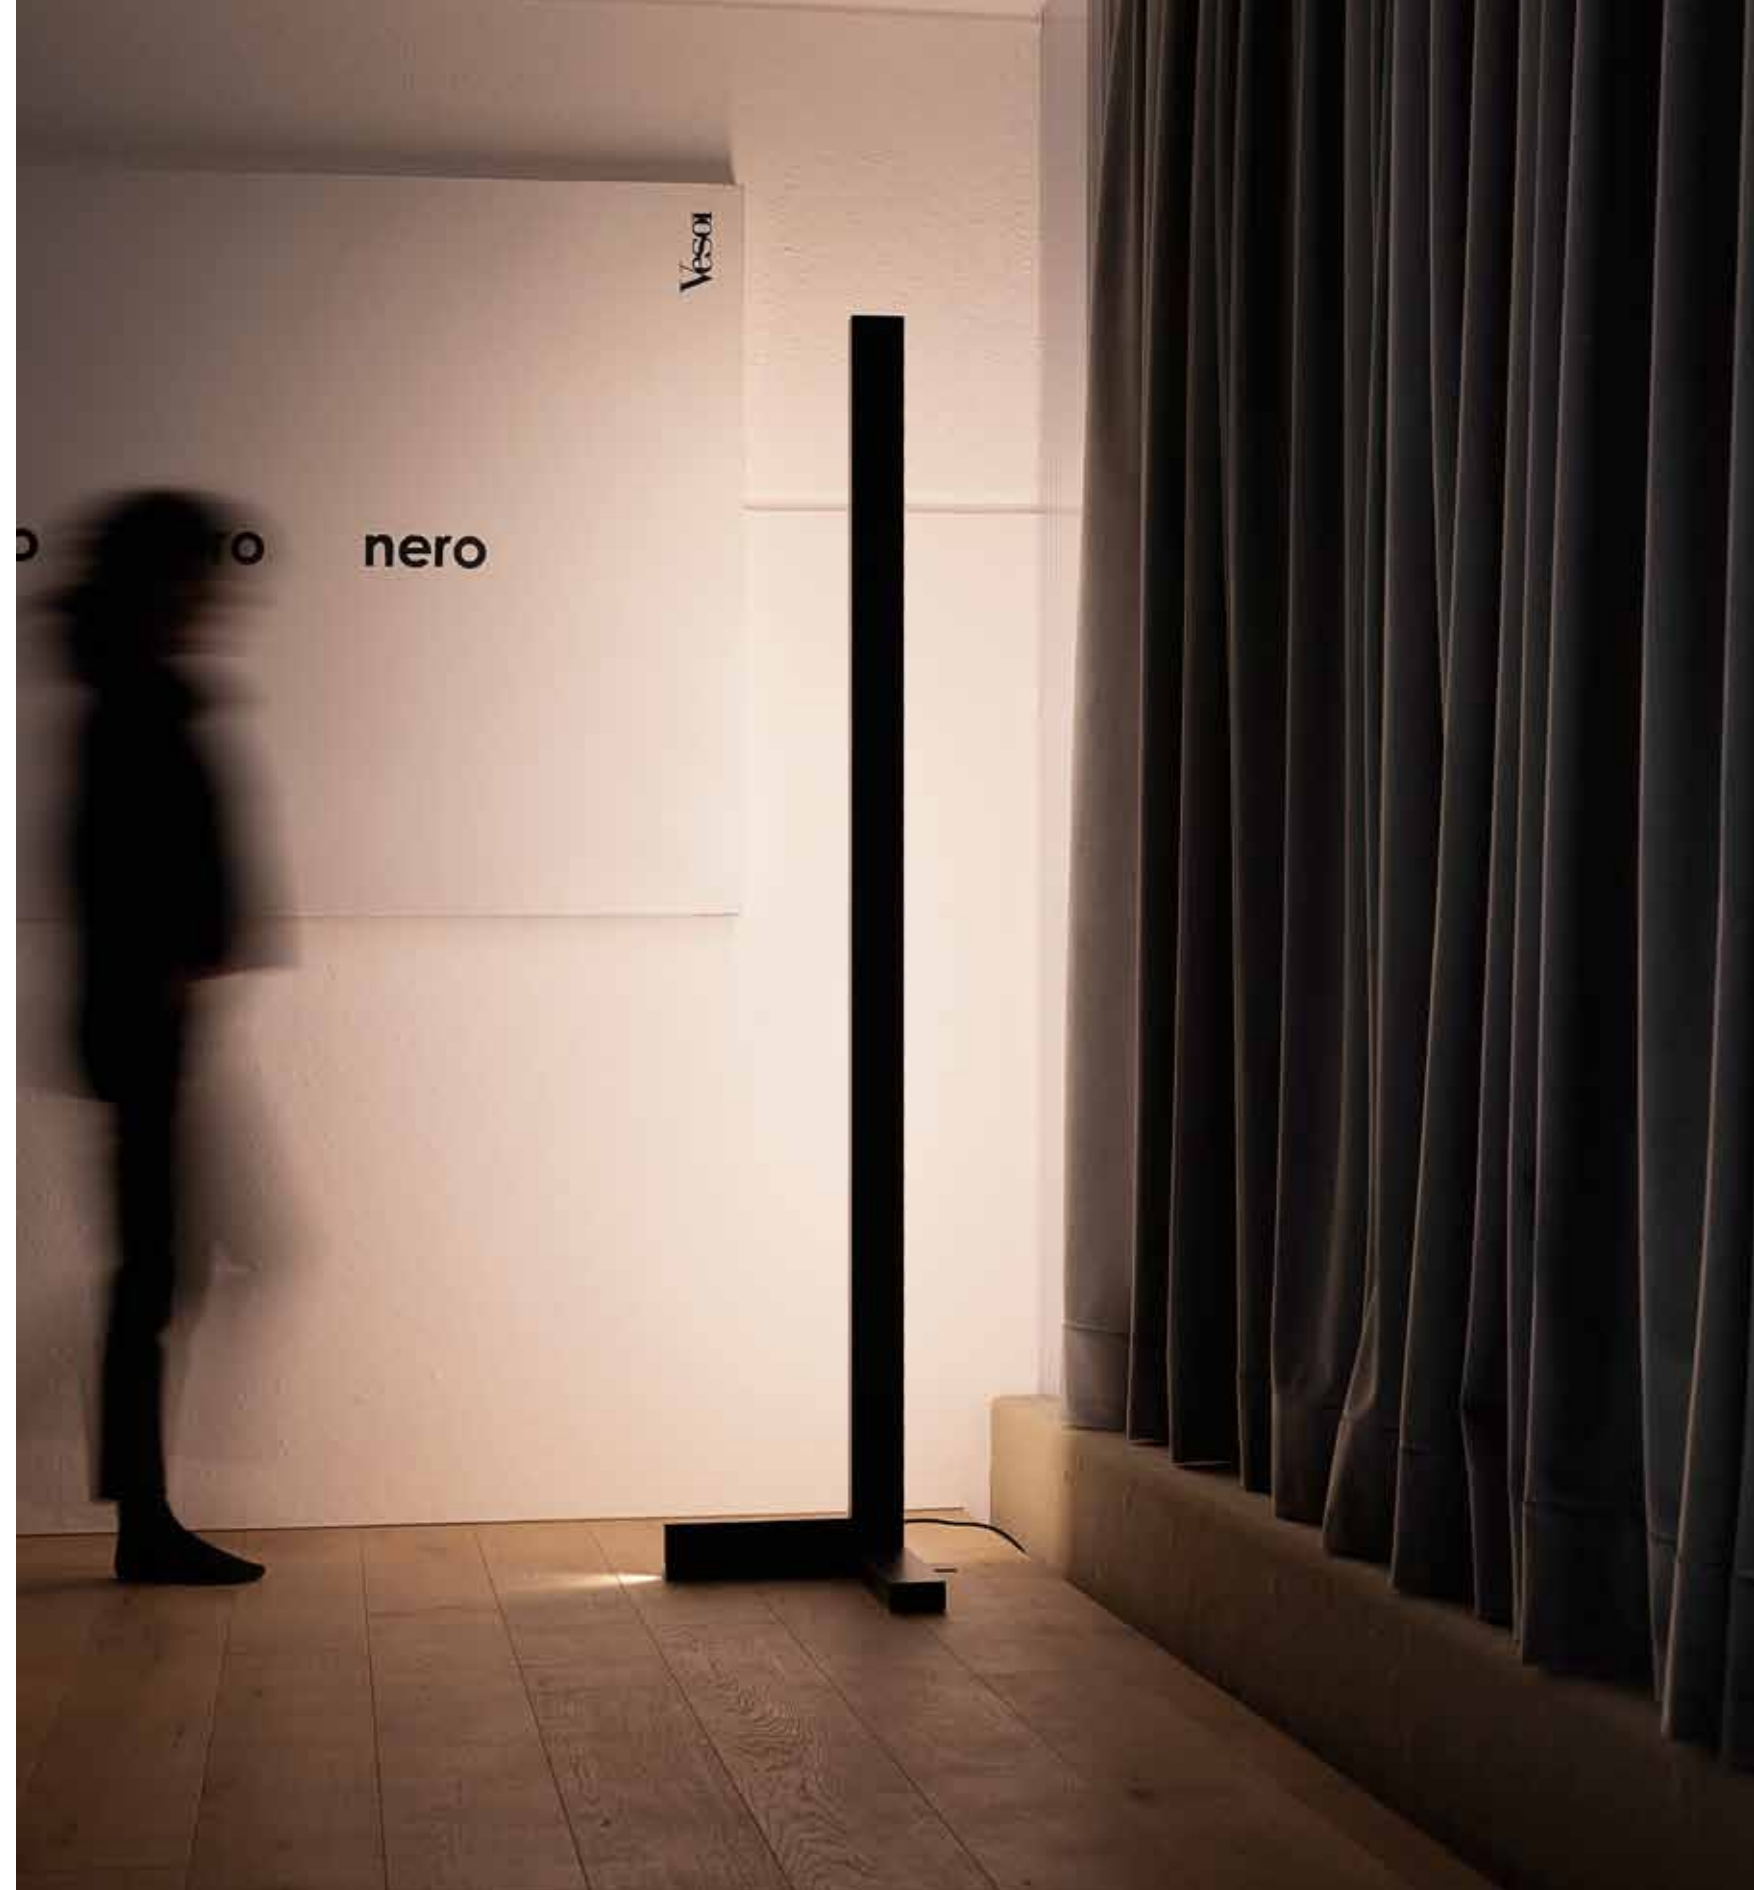

Vesoi

4080

*form, light, color*

e-memo

**linee essenziali, scultoree  
design trasparente e funzionale**

*essential and sculptural shapes  
clear and functional design*

**struttura in estruso  
d'alluminio,  
multiemissione con  
luce di cortesia,  
il connota colore  
primario led dim,  
potente emissione  
lineare indiretta  
con led-strip ad  
alta efficienza.  
dimmerabile.**

*extruded aluminum  
structure, multi-emission  
with courtesy light,  
the primary color led  
connotes dim, powerful  
indirect linear emission  
with high efficiency  
led-strip. dimmable.*

led di cortesia

4080 è un apparecchio da tavolo o pavimento con struttura in estruso d'alluminio riciclato, finitura verniciato absolute-white matt, totalblack, ottone, glossy fluo giallo/arancio/rosso/verde. multiemissione con luce di cortesia, il connota colore primario led e sorgente lineare ad emissione indiretta con potente led-strip ad alta efficienza (140lm/w). dimmerabile.

4080 is a table or floor luminaire. extruded recycled aluminum structure, finishes painted absolute-white matt, totalblack, brass, glossy fluo yellow/orange/red/green. multi-emission with courtesy light, featuring the four primary led colors, linear main indirect emission source with powerful led-strip high efficiency (140lm/w). dimmable.