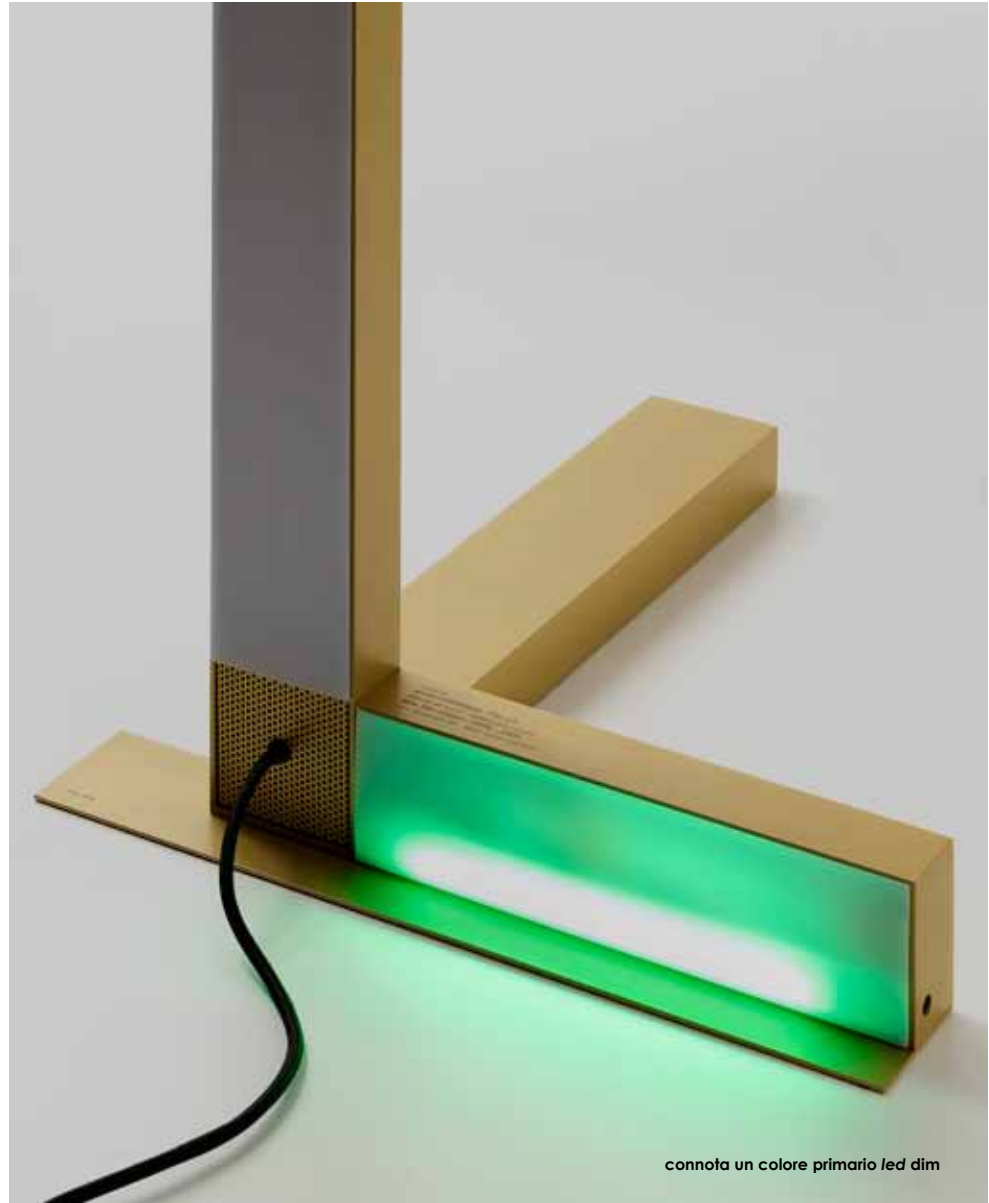

Vesoi

4080

*form, light, color*

e-memo

**linee essenziali, scultoree  
design trasparente e funzionale**

*essential and sculptural shapes  
clear and functional design*

**struttura in estruso  
d'alluminio,  
multiemissione con  
luce di cortesia,  
il connota colore  
primario led dim,  
potente emissione  
lineare indiretta  
con led-strip ad  
alta efficienza.  
dimmerabile.**

*extruded aluminum  
structure, multi-emission  
with courtesy light,  
the primary color led  
connotes dim, powerful  
indirect linear emission  
with high efficiency  
led-strip. dimmable.*

led di cortesia

sorgente lineare indiretta  
con led-strip dim ad alta efficienza

connota un colore primario led dim

connota un colore primario led dim

interruttori indipendenti

**riconoscibili ed integrabili  
nella nuova verniciatura glossy fluo  
a tre strati in quattro nuance di colore.**

4080 è un apparecchio da tavolo o pavimento con struttura in estruso d'alluminio riciclato, finitura verniciato absolute-white matt, totalblack, ottone, glossy fluo giallo/arancio/rosso/verde. multiemissione con luce di cortesia, il connota colore primario led e sorgente lineare ad emissione indiretta con potente led-strip ad alta efficienza (140lm/w). dimmerabile.