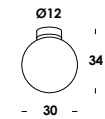

palla 10/sp

G9 max 40w - 230V
compatibile con lampade classe C→A+
fornito con lampada classe A+
compatible with lamps class C→A+
supplied with lamp class A+

download

finiture/finishes	codice/code	prezzo/price	
totalwhite - bianco-latte/opal	sp01187		•
ottone grezzo - bianco - bianco-latte raw brass - white - opal	sp01191		•
ottone grezzo - nero - bianco-latte raw brass - black - opal	sp01211		•
nero spazzolato-matt - nero - bianco-latte brushed-matt black - black - opal	sp01193		•

inclusa lampada led cod. lamled140 - 4w 350lm 3000K
included led lamp code lamled140 - 4w 350lm 3000K

palla 25/pi

E27 max 60w - 230V
compatibile con lampade classe E→A+
fornito con lampada classe A+
compatible with lamps class E→A+
supplied with lamp class A+

download

finiture/finishes	codice/code	prezzo/price	
bianco - bianco-latte acidato/white - white etched	pi00339		•
nero - bianco-latte acidato/black - white etched	pi01540		•
ottone grezzo - bianco-latte acidato raw brass - white etched	pi01539		•

inclusa lampada led cod. lamled145 - 13w 1250lm 3000K
included led lamp code lamled145 - 13w 1250lm 3000K

palla 14/sp

G9 max 40w - 230V
compatibile con lampade classe C→A+
fornito con lampada classe A+
compatible with lamps class C→A+
supplied with lamp class A+

download

finiture/finishes	codice/code	prezzo/price	
totalwhite - bianco-latte/opal	sp01194		•
ottone grezzo - bianco - bianco-latte raw brass - white - opal	sp01198		•
ottone grezzo - nero - bianco-latte raw brass - black - opal	sp01213		•
nero spazzolato-matt - nero - bianco-latte brushed-matt black - black - opal	sp01200		•

inclusa lampada led cod. lamled120 - 7w 600lm 3000K
included led lamp code lamled120 - 7w 600lm 3000K

palla 30/pi