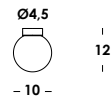

palla 10/sp

G9 max 40w - 230V
compatibile con lampade classe C→A+
fornito con lampada classe A+
compatible with lamps class C→A+
supplied with lamp class A+

download

finiture/finishes	codice/code	prezzo/price	
totalwhite - bianco-latte/opal	sp01187		•
ottone grezzo - bianco - bianco-latte raw brass - white - opal	sp01191		•
ottone grezzo - nero - bianco-latte raw brass - black - opal	sp01211		•
nero spazzolato-matt - nero - bianco-latte brushed-matt black - black - opal	sp01193		•

inclusa lampada led cod. lamled140 - 4w 350lm 3000K
included led lamp code lamled140 - 4w 350lm 3000K

palla 25/pi

E27 max 60w - 230V
compatibile con lampade classe E→A+
fornito con lampada classe A+
compatible with lamps class E→A+
supplied with lamp class A+

download

finiture/finishes	codice/code	prezzo/price	
bianco - bianco-latte acidato/white - white etched	pi00339		•
nero - bianco-latte acidato/black - white etched	pi01540		•
ottone grezzo - bianco-latte acidato raw brass - white etched	pi01539		•

inclusa lampada led cod. lamled145 - 13w 1250lm 3000K
included led lamp code lamled145 - 13w 1250lm 3000K

palla 14/sp

G9 max 40w - 230V
compatibile con lampade classe C→A+
fornito con lampada classe A+
compatible with lamps class C→A+
supplied with lamp class A+

download

finiture/finishes	codice/code	prezzo/price	
totalwhite - bianco-latte/opal	sp01194		•
ottone grezzo - bianco - bianco-latte raw brass - white - opal	sp01198		•
ottone grezzo - nero - bianco-latte raw brass - black - opal	sp01213		•
nero spazzolato-matt - nero - bianco-latte brushed-matt black - black - opal	sp01200		•

inclusa lampada led cod. lamled120 - 7w 600lm 3000K
included led lamp code lamled120 - 7w 600lm 3000K

palla 30/pi