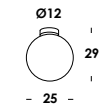

palla 10/sp

G9 max 40w - 230V
compatibile con lampade classe C→A+
fornito con lampada classe A+
compatible with lamps class C→A+
supplied with lamp class A+

download

finiture/finishes	codice/code	prezzo/price	
totalwhite - bianco-latte/opal	sp01187		•
ottone grezzo - bianco - bianco-latte raw brass - white - opal	sp01191		•
ottone grezzo - nero - bianco-latte raw brass - black - opal	sp01211		•
nero spazzolato-matt - nero - bianco-latte brushed-matt black - black - opal	sp01193		•

inclusa lampada led cod. lamled140 - 4w 350lm 3000K
included led lamp code lamled140 - 4w 350lm 3000K

palla 25/pi

E27 max 60w - 230V
compatibile con lampade classe E→A+
fornito con lampada classe A+
compatible with lamps class E→A+
supplied with lamp class A+

download

finiture/finishes	codice/code	prezzo/price	
bianco - bianco-latte acidato/white - white etched	pi00339		•
nero - bianco-latte acidato/black - white etched	pi01540		•
ottone grezzo - bianco-latte acidato raw brass - white etched	pi01539		•

inclusa lampada led cod. lamled145 - 13w 1250lm 3000K
included led lamp code lamled145 - 13w 1250lm 3000K

palla 14/sp

G9 max 40w - 230V
compatibile con lampade classe C→A+
fornito con lampada classe A+
compatible with lamps class C→A+
supplied with lamp class A+

download

finiture/finishes	codice/code	prezzo/price	
totalwhite - bianco-latte/opal	sp01194		•
ottone grezzo - bianco - bianco-latte raw brass - white - opal	sp01198		•
ottone grezzo - nero - bianco-latte raw brass - black - opal	sp01213		•
nero spazzolato-matt - nero - bianco-latte brushed-matt black - black - opal	sp01200		•

inclusa lampada led cod. lamled120 - 7w 600lm 3000K
included led lamp code lamled120 - 7w 600lm 3000K

palla 30/pi