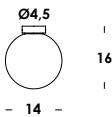

finiture/finishes	codice/code	prezzo/price	
bianco - bianco-latte acidato/white - white etched	pi00339		•
nero - bianco-latte acidato/black - white etched	pi01540		•
ottone grezzo - bianco-latte acidato raw brass - white etched	pi01539		•

inclusa lampada led cod. lamled145 - 13w 1250lm 3000K
included led lamp code lamled145 - 13w 1250lm 3000K