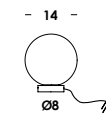

palla 14/lp on/off
G9 max 40w - 230V
compatibile con lampade classe C→A+
fornito con lampada classe A+
compatible with lamps class C→A+
supplied with lamp class A+

download

[Istruzioni instructions](#) [3D](#) [data sheet](#)

- bianco - bianco-latte - cavo bianco/white - opal - white cable Ip00776 •
- nero - bianco-latte - cavo nero/black - opal - black cable Ip00777 •
- verniciato ottone - bianco-latte - cavo nero Ip00778 •
- painted brass - opal - black cable

inclusa lampada led cod. lamled120 - 7w 600lm 3000K
included led lamp code lamled120 - 7w 600lm 3000K