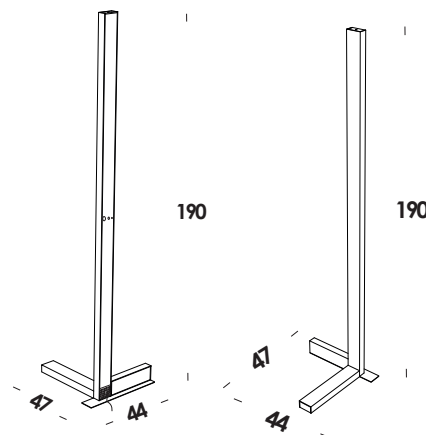

with compliments of vesoi-italia.

grazie per aver scelto un nostro prodotto!
thank you for choose vesoi luminaire!

Vesoi

scheda tecnica/data sheet

nome/name: **4080 L 190/ph - pavimento** dim on/off touch

anno/year: **2024**

marchi/marks: CE

descrizione/description

apparecchio da pavimento con struttura in estruso d'alluminio riciclato, finitura verniciato. multiemissione con luce di cortesia, connota colore primario led e sorgente lineare ad emissione indiretta con potente led-strip ad alta efficienza (140 lm/w). dimmerabile.

lp00791 - verniciato glossy fluo/
giallo/arancio/rosso/verde -
cavo nero
painted glossy fluo yellow/orange/
red/green - black cable

dimensioni/dimensions

opzionale/on demand

categoria/category

44 x 47 x h. 190 cm