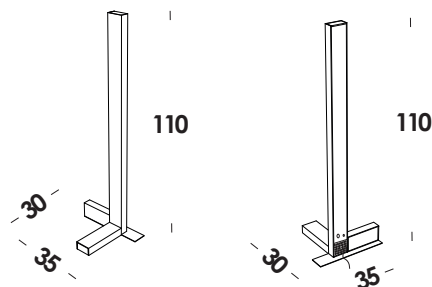

with compliments of vesoi-italia.

grazie per aver scelto un nostro prodotto!
thank you for choose vesoi luminaire!

Vesoi

scheda tecnica/data sheet

nome/name: **4080 L 110/lp - tavolo** dim on/off touch

anno/year: **2024**

marchi/marks: CE, , , , , , , 

descrizione/description

apparecchio da tavolo con struttura in estruso d'alluminio riciclato, finitura verniciato. multiemissione, connota colore primario led e sorgente lineare ad emissione indiretta con potente led-strip ad alta efficienza (140 lm/w). dimmerabile.

floor luminaire. extruded recycled aluminium structure, finishes painted. multi-emission, featuring the four primary led colors, linear main indirect emission source with powerful led-strip high efficiently (140lm/w). dimmable.

lp00791 - verniciato glossy fluo/
giallo/arancio/rosso/verde -
cavo nero
painted glossy fluo yellow/orange/
red/green - black cable

dimensioni/dimensions

opzionale/on demand

categoria/category

30 x 35 x h. 110 cm