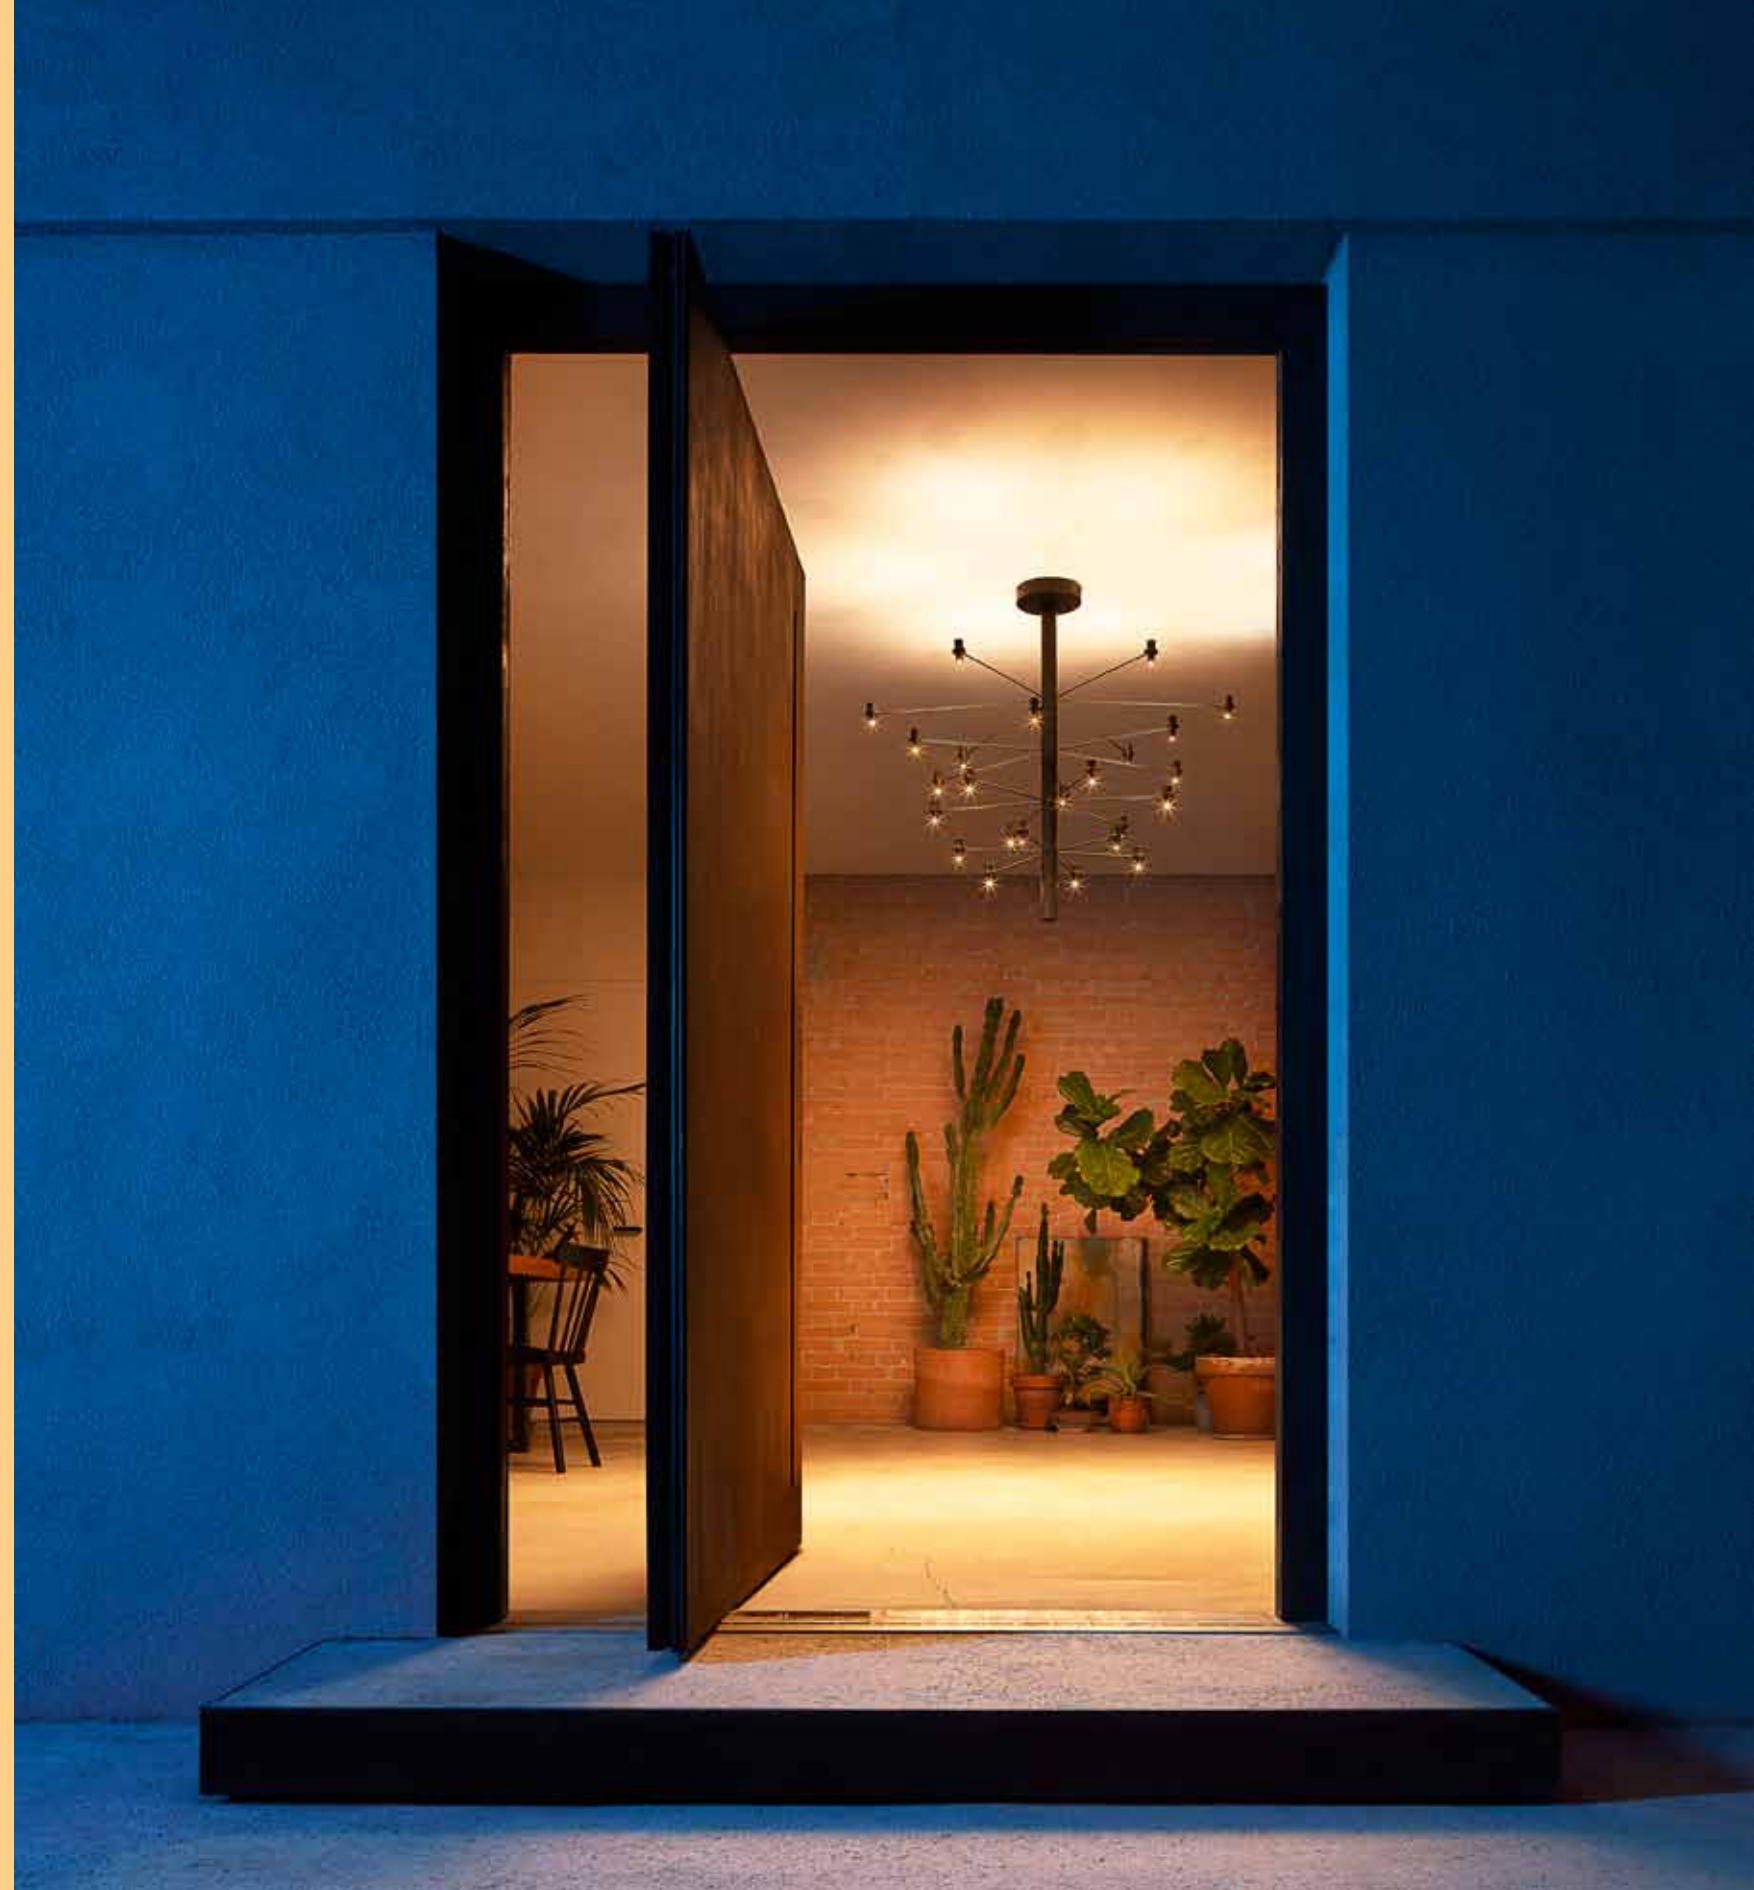

la sua evoluzione e il re-design

**a oltre 20 anni da scar,
re-design ispirato da un
classico del *light-design*
espressione dei maestri
del *design* degli anni '60,
presentiamo l'conica
scarled, sofisticato
chandelier elegante e
tecnologico, espressione
contemporanea.**

*more than 20 years after scar,
a redesign inspired by a classic
lighting expression masters
of the 60s, today we present
scarled, an iconic object, a
sophisticated, elegant and
technological chandelier, a
contemporary expression.*