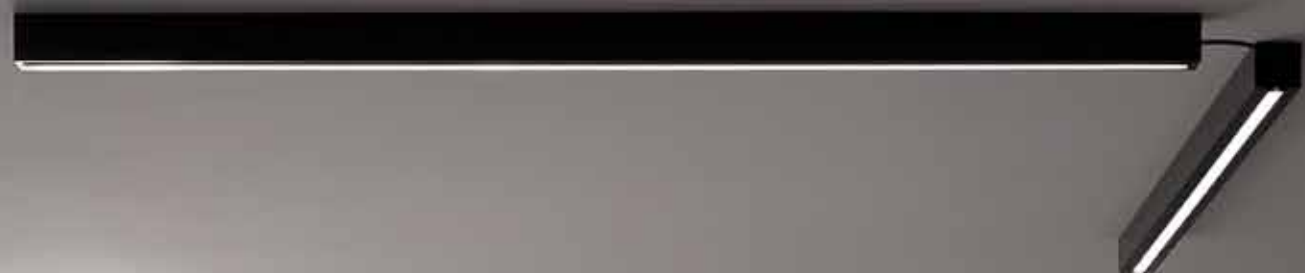

museum

linee geometriche e profilo *minimal*
interagiscono con lo spazio che lo ospita

**singoli elementi,
stile plurimo**
single elements, multiple style

soluzione lineare aumenta la percezione del pensato *ad hoc* la linea è un punto che continua

soluzione lineare aumenta la percezione del pensato *ad hoc* la linea è un punto che continua

la forma della luce
the shape of light

Vespa

super normal object

anything that can be seen as excellence, or as an unmistakably connotative brand, is incompatible with the status of the super normal object. The greatest degree of normality possible, "normality" in its ontological form, its quintessential perfection.

museum interpreta in chiave led contemporanea l'essenza del tubo fluorescente all'interno di un profilo in alluminio, un apparecchio illuminante modulare che può essere installato da solo come singolo elemento, oppure creare un sistema di illuminazione continua. un forte significato simbolico che riporta nel nome stesso la sua essenza.

museum interprets the fluorescent tube in a contemporary led key. inside an aluminum profile, a modular lighting fixture that can be installed alone as a single element, or create a continuous lighting system. the linear container element houses the easily integrated electronics.