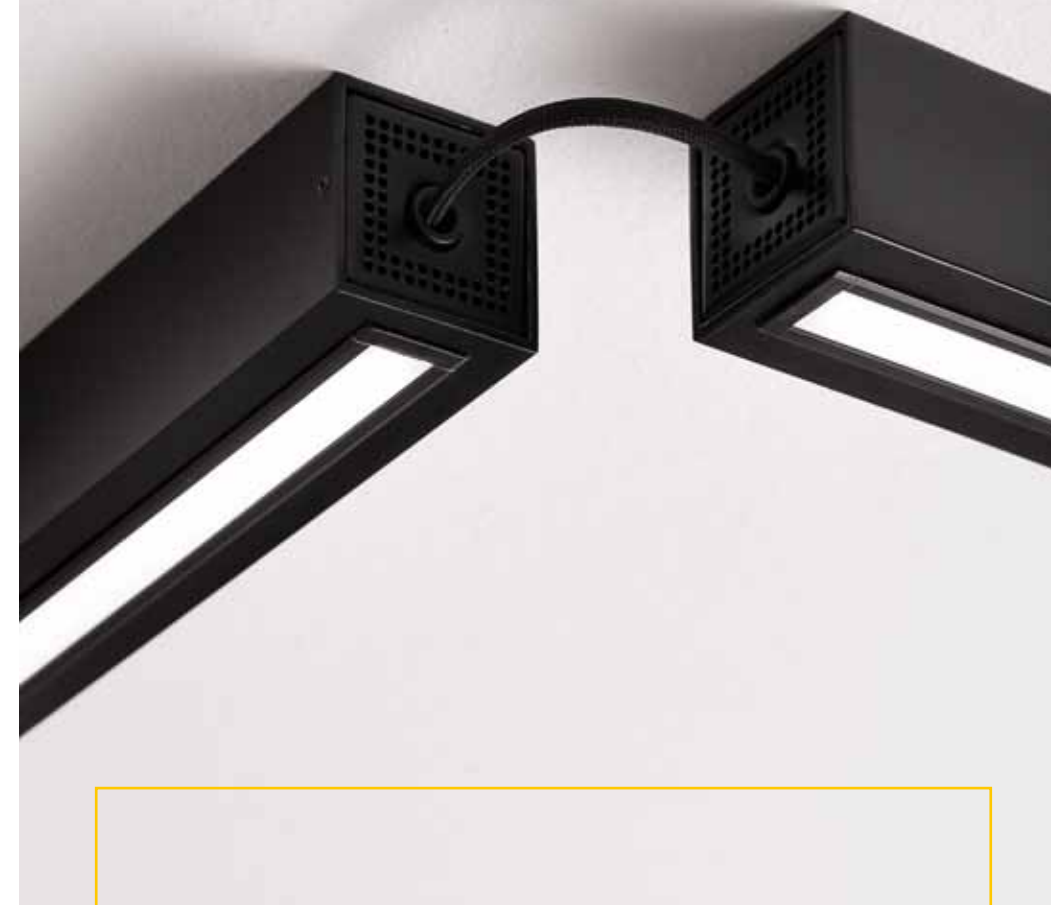

soluzione lineare aumenta la percezione del pensato *ad hoc* la linea è un punto che continua

la forma della luce
the shape of light

Vespa

super normal object

anything that can be seen as excellence, or as an unmistakably connotative brand, is incompatible with the status of the super normal object. The greatest degree of normality possible, "normality" in its ontological form, its quintessential perfection.

museum interpreta in chiave led contemporanea l'essenza del tubo fluorescente all'interno di un profilo in alluminio, un apparecchio illuminante modulare che può essere installato da solo come singolo elemento, oppure creare un sistema di illuminazione continua. un forte significato simbolico che riporta nel nome stesso la sua essenza.

museum interprets the fluorescent tube in a contemporary led key. inside an aluminum profile, a modular lighting fixture that can be installed alone as a single element, or create a continuous lighting system. the linear container element houses the easily integrated electronics.

museum è un apparecchio parete/soffitto. corpo in alluminio, finitura verniciato *totalblack*, *totalwhite* o *gloss fluo*. led e driver dimmerabili integrati. ideale per l'illuminazione di grandi spazi creando una luce geometrica e diffusa, anche in composizioni personalizzate, in grado di rispettare il contesto preesistente.