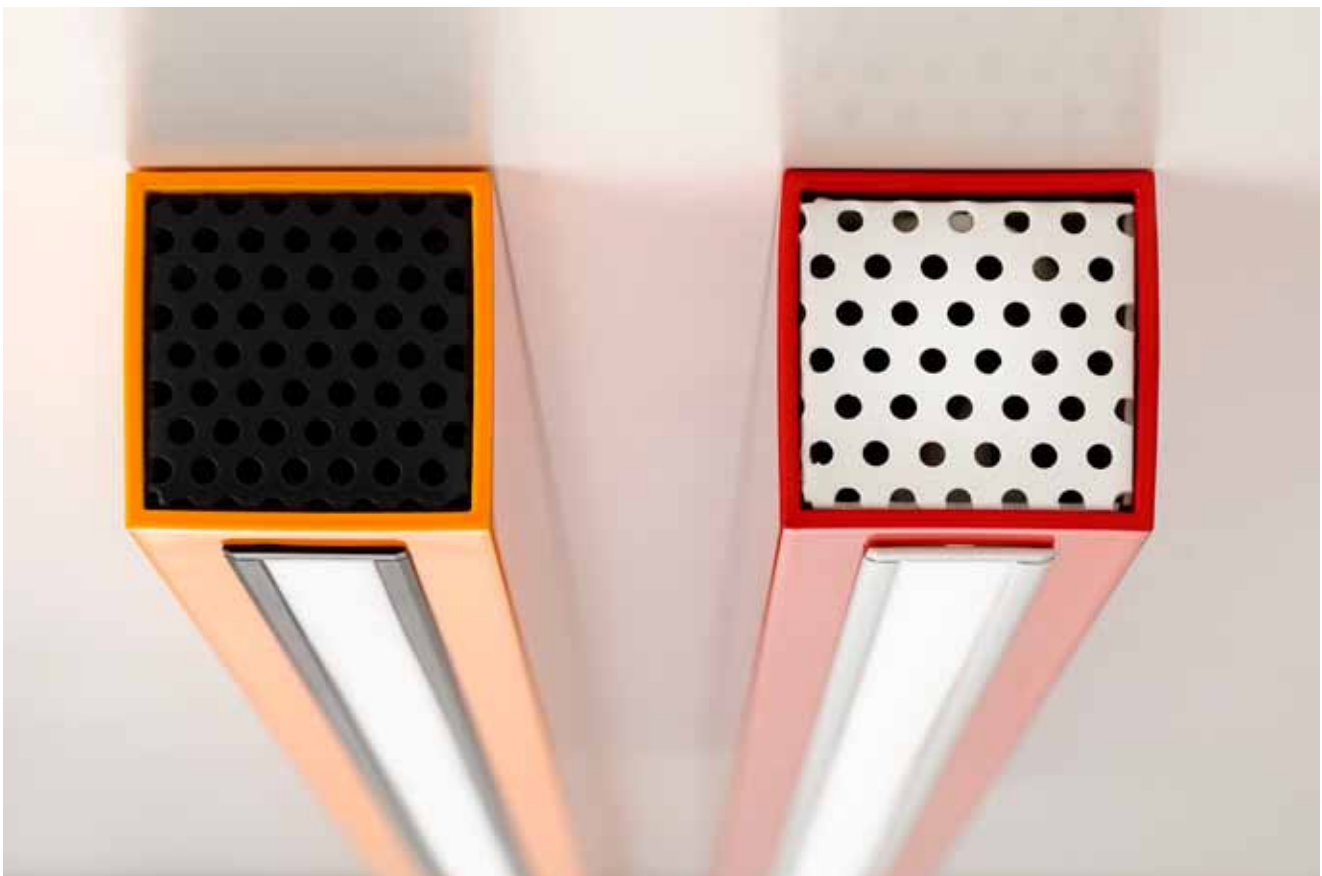

soluzione lineare aumenta la percezione del pensato *ad hoc* la linea è un punto che continua

la forma della luce
the shape of light

Vespa

super normal object

anything that can be seen as excellence, or as an unmistakably connotative brand, is incompatible with the status of the super normal object. The greatest degree of normality possible, "normality" in its ontological form, its quintessential perfection.

museum interpreta in chiave led contemporanea l'essenza del tubo fluorescente all'interno di un profilo in alluminio, un apparecchio illuminante modulare che può essere installato da solo come singolo elemento, oppure creare un sistema di illuminazione continua. un forte significato simbolico che riporta nel nome stesso la sua essenza.

museum interprets the fluorescent tube in a contemporary led key. inside an aluminum profile, a modular lighting fixture that can be installed alone as a single element, or create a continuous lighting system. the linear container element houses the easily integrated electronics.

nuovi colori fluo
new fluorescent colors

**elemento strutturale
essenziale che crea un
dialogo immediato tra luce,
funzione ed esperienza visiva.
a richiesta anche nei nuovi
colori fluo - a tre strati a
spessore.**