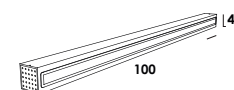

museum 100/sp dim 0-10
20w 24V 2800lm 3000K - 230V
fornito con driver e modulo led-strip
luminaire contains driver and led-strip

<i>totalwhite</i>	sp01369
<i>totalblack</i>	sp01370
verniciato ottone old/painted old brass	sp01371

1. scarica/download
2. [Istruzioni instructions](#)
   - [3D](#)
   - [data sheet](#)