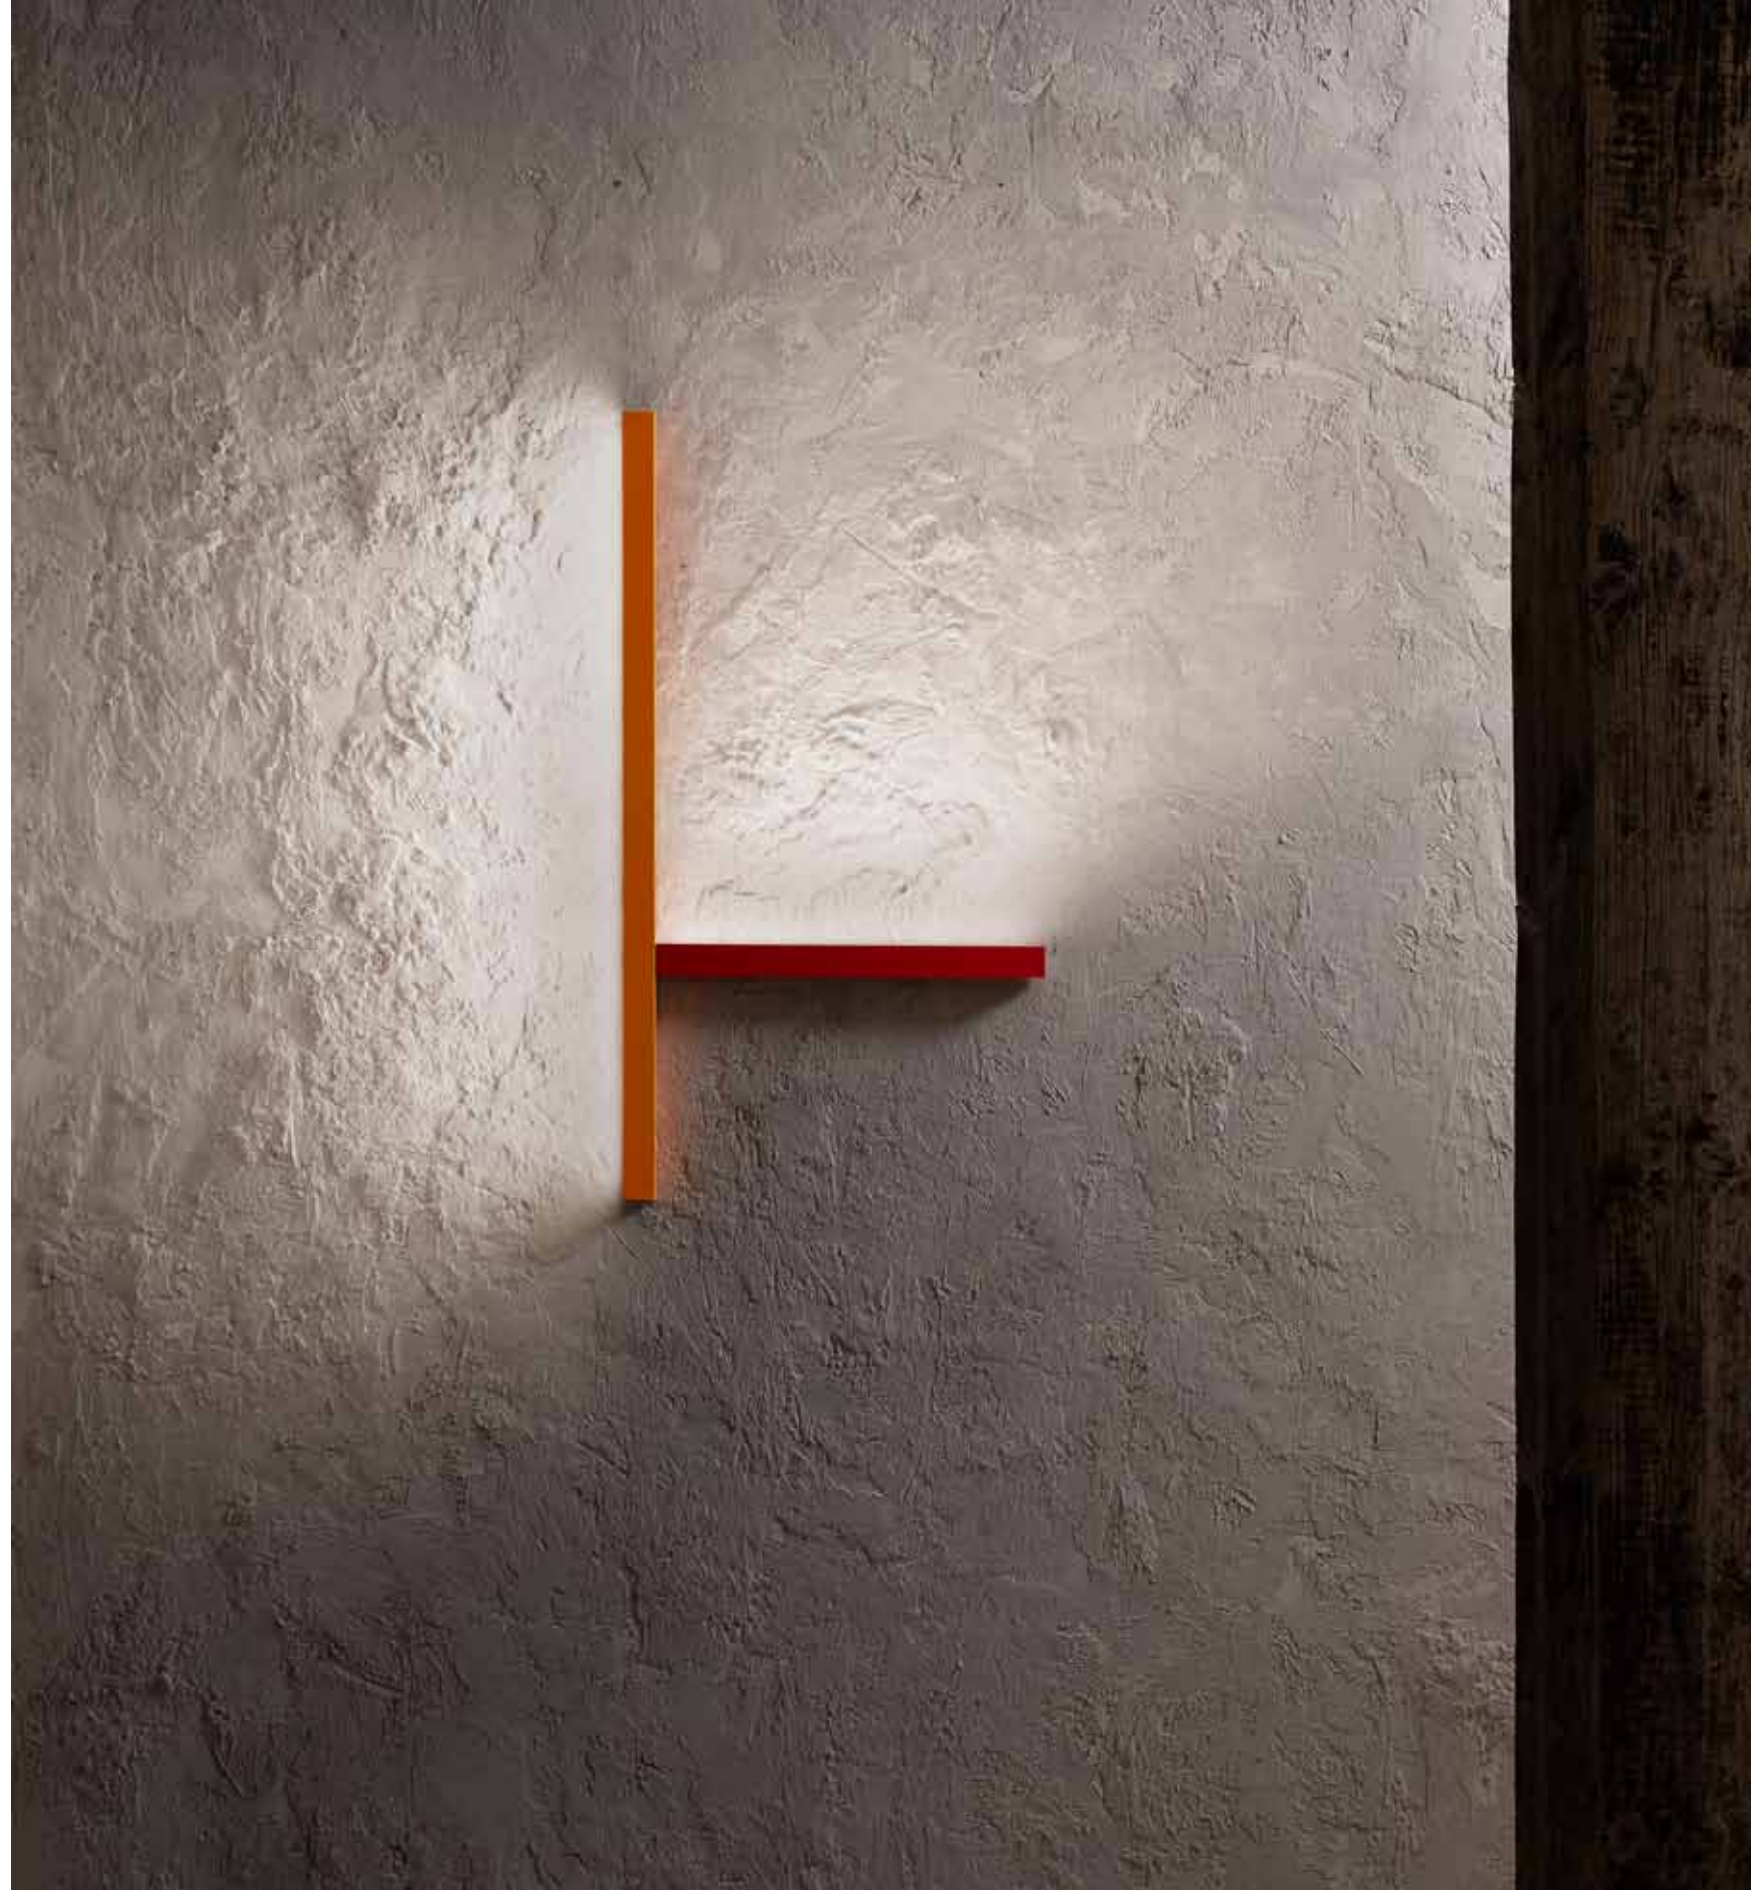

soluzione lineare aumenta la percezione del pensato *ad hoc* la linea è un punto che continua

la forma della luce
the shape of light

Vespa

super normal object

anything that can be seen as excellence, or as an unmistakably connotative brand, is incompatible with the status of the super normal object. The greatest degree of normality possible, "normality" in its ontological form, its quintessential perfection.

museum interpreta in chiave led contemporanea l'essenza del tubo fluorescente all'interno di un profilo in alluminio, un apparecchio illuminante modulare che può essere installato da solo come singolo elemento, oppure creare un sistema di illuminazione continua. un forte significato simbolico che riporta nel nome stesso la sua essenza.

museum interprets the fluorescent tube in a contemporary led key. inside an aluminum profile, a modular lighting fixture that can be installed alone as a single element, or create a continuous lighting system. the linear container element houses the easily integrated electronics.

nuovi colori fluo
new fluorescent colors

**elemento strutturale
essenziale che crea un
dialogo immediato tra luce,
funzione ed esperienza visiva.
a richiesta anche nei nuovi
colori fluo - a tre strati a
spessore.**