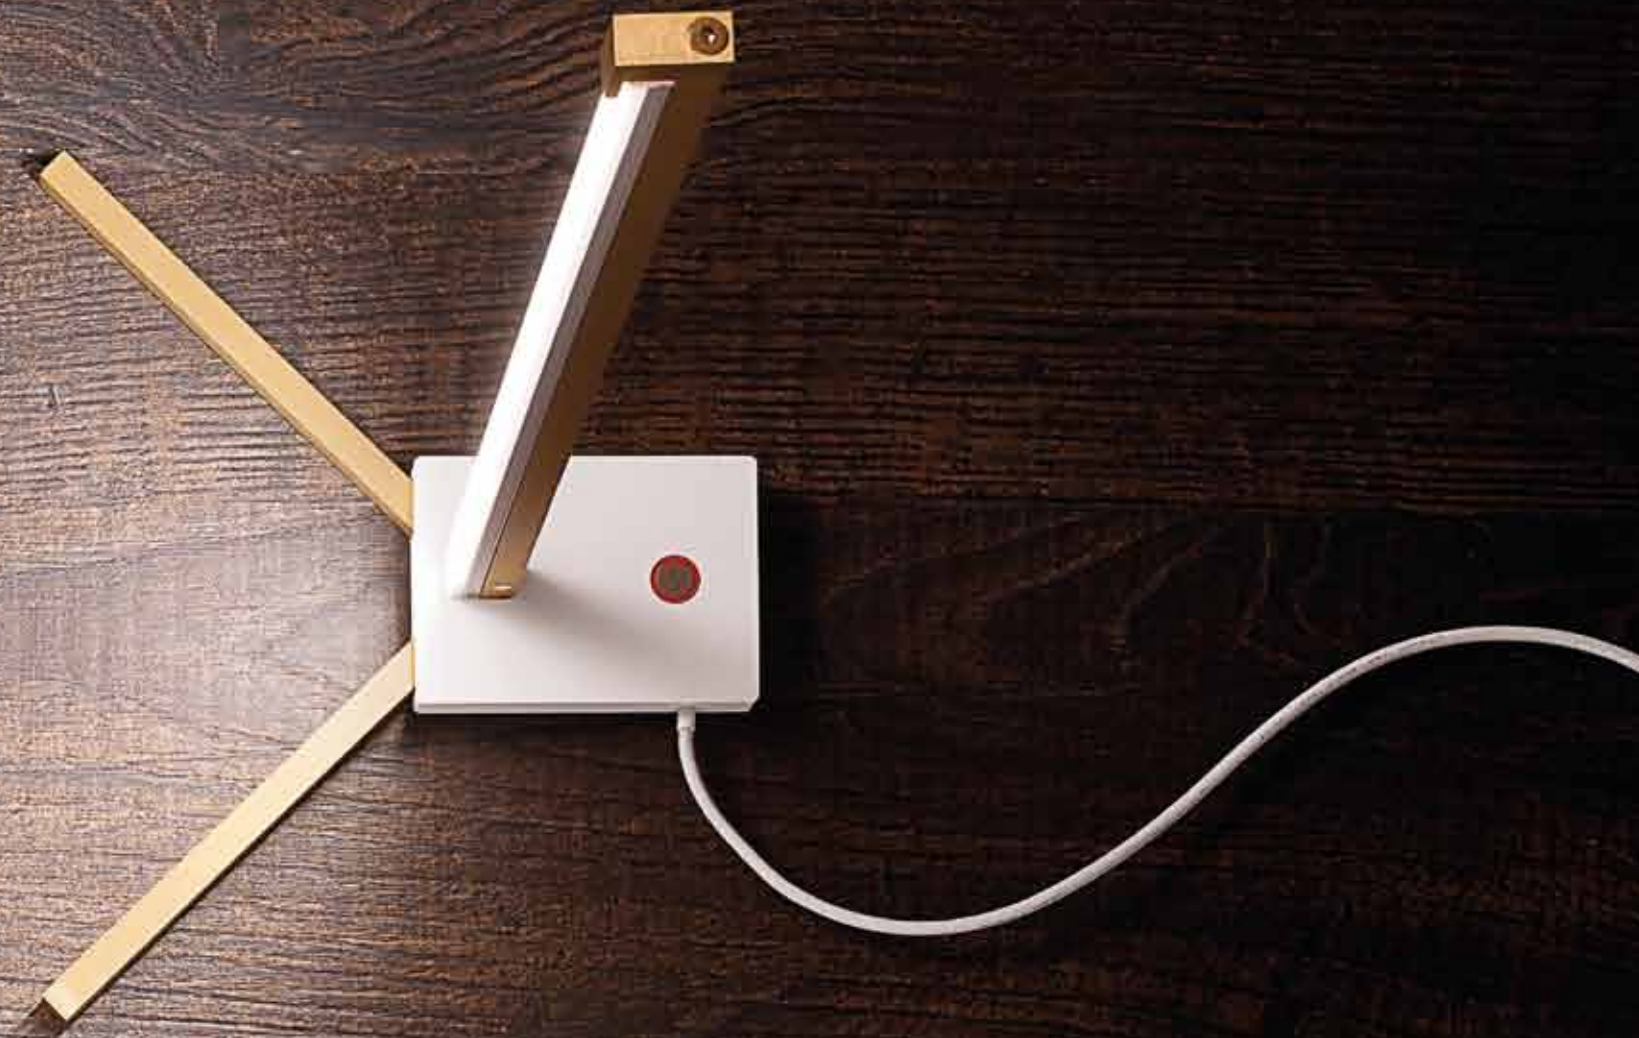

*design non è
un esercizio
di disegno
ma il risultato
di un pensiero*

MZM