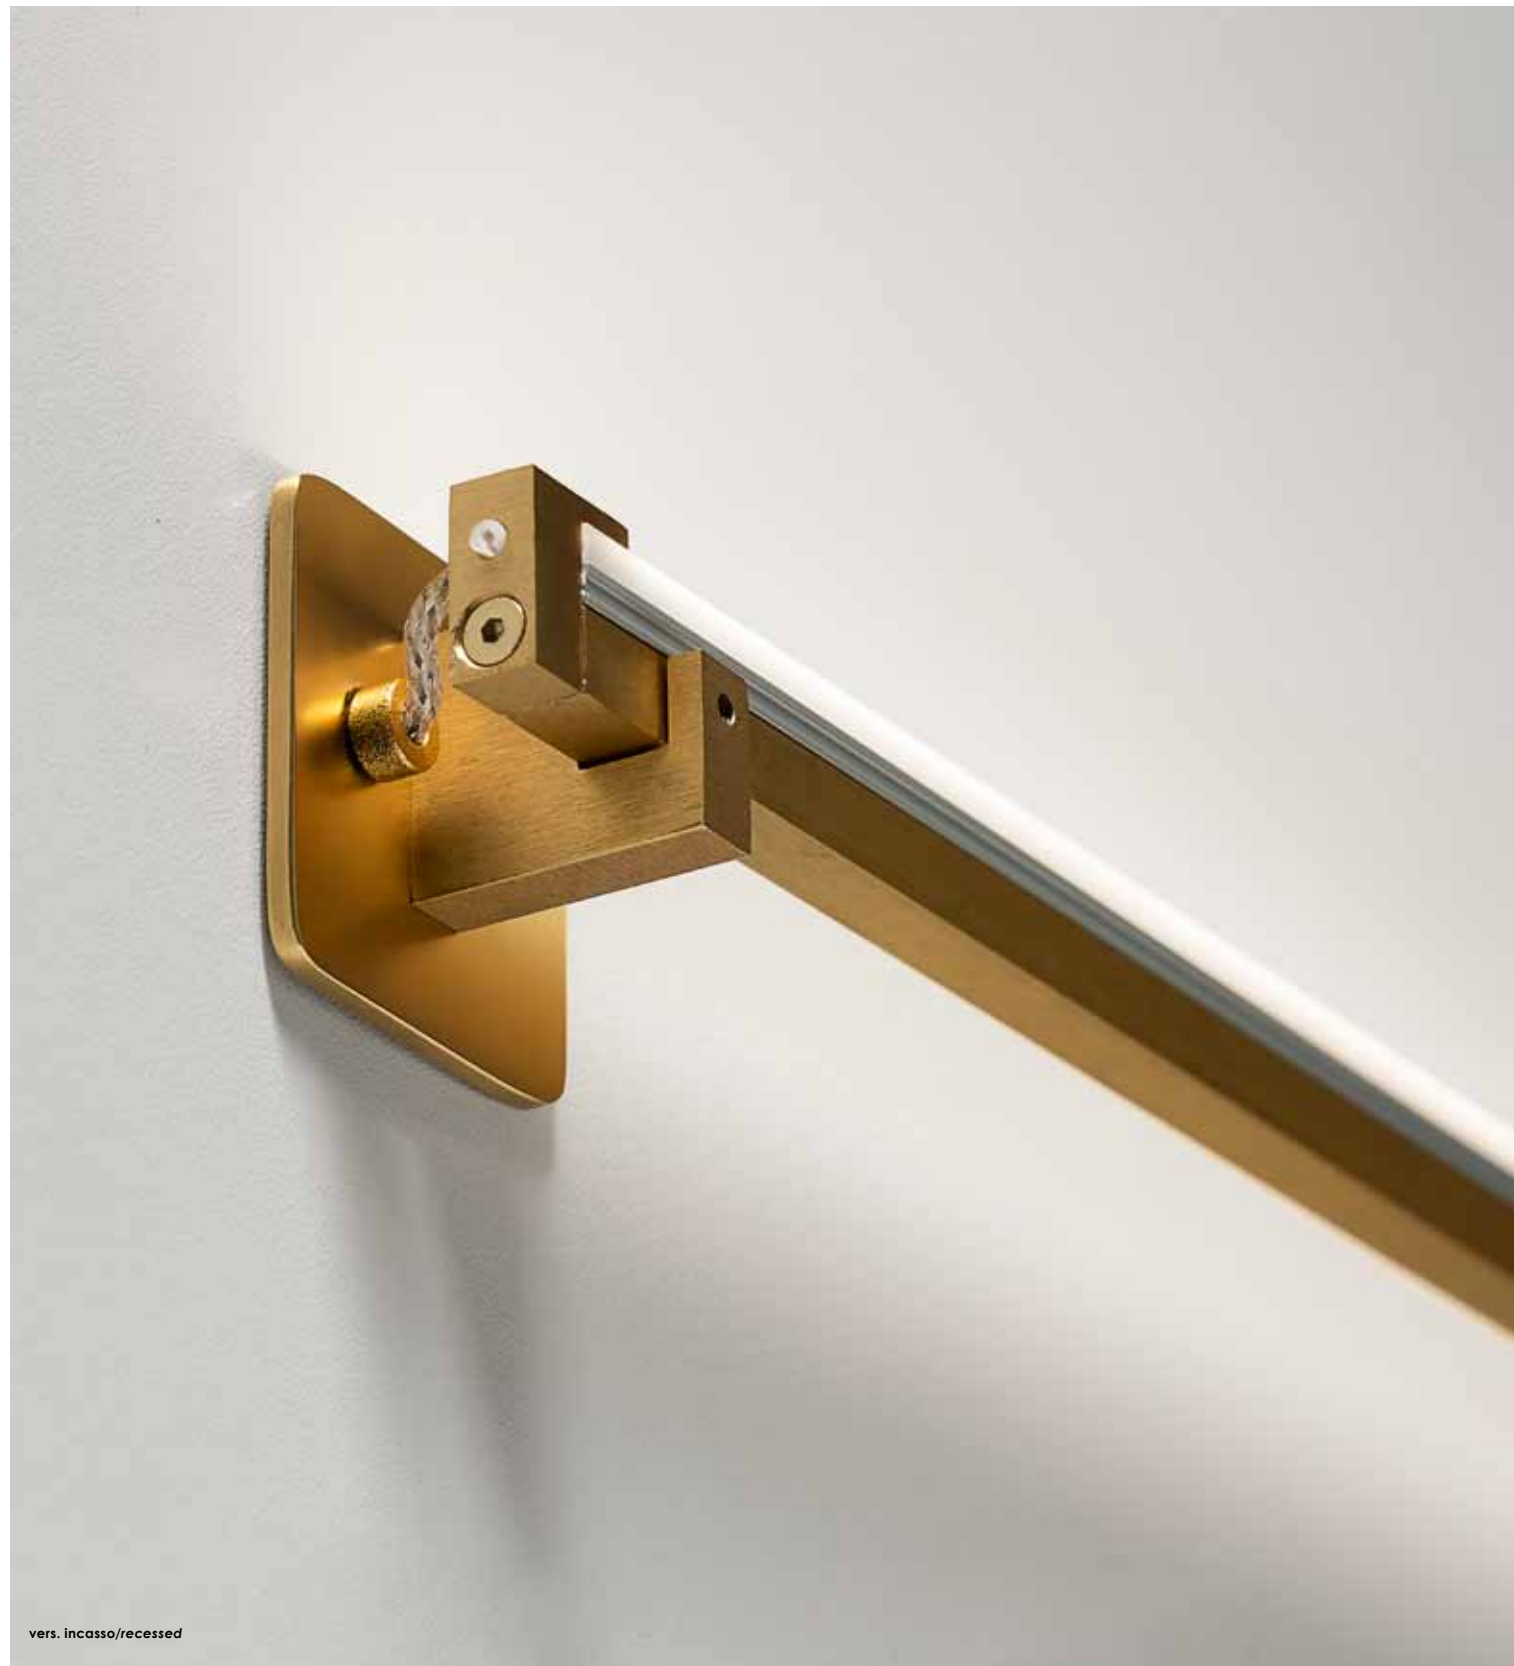

vers. incasso/recessed

mini.ma 60/ap dim 0-10 incasso
7,5w 24V 540lm 3000K - 230V
fornito con driver e modulo led-strip
luminaire contains driver and led-strip

download

finiture/finishes	codice/code
ottone grezzo - alluminio naturale matt - opale - cavo trasparente	ap01265
raw brass - natural aluminium matt - opal - clear cable	
nero - alluminio naturale matt - opale - cavo nero	ap01266
black - natural aluminium matt - opal - black cable	

mini.ma 100/ap dim 0-10 incasso
14w 24V 1000lm 3000K - 230V
fornito con driver e modulo led-strip
luminaire contains driver and led-strip

download

ottone grezzo - alluminio naturale matt - opale - cavo trasparente	ap01267
raw brass - natural aluminium matt - opal - clear cable	
nero - alluminio naturale matt - opale - cavo nero	ap01268
black - natural aluminium matt - opal - black cable	

mini.ma 150/ap dim 0-10 incasso
21w 24V 1500lm 3000K - 230V
fornito con driver e modulo led-strip
luminaire contains driver and led-strip

download

ottone grezzo - alluminio naturale matt - opale - cavo trasparente	ap01269
raw brass - natural aluminium matt - opal - clear cable	
nero - alluminio naturale matt - opale - cavo nero	ap01270
black - natural aluminium matt - opal - black cable