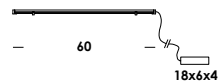

minima 2019 - 2022

mini.ma 60/ap dim 0-10 dec.
7,5w 24V 540lm 3000K - 230V
fornito con driver e modulo led-strip
luminaire contains driver and led-strip

download
[Istruzioni instructions](#) [3D](#) [data sheet](#)