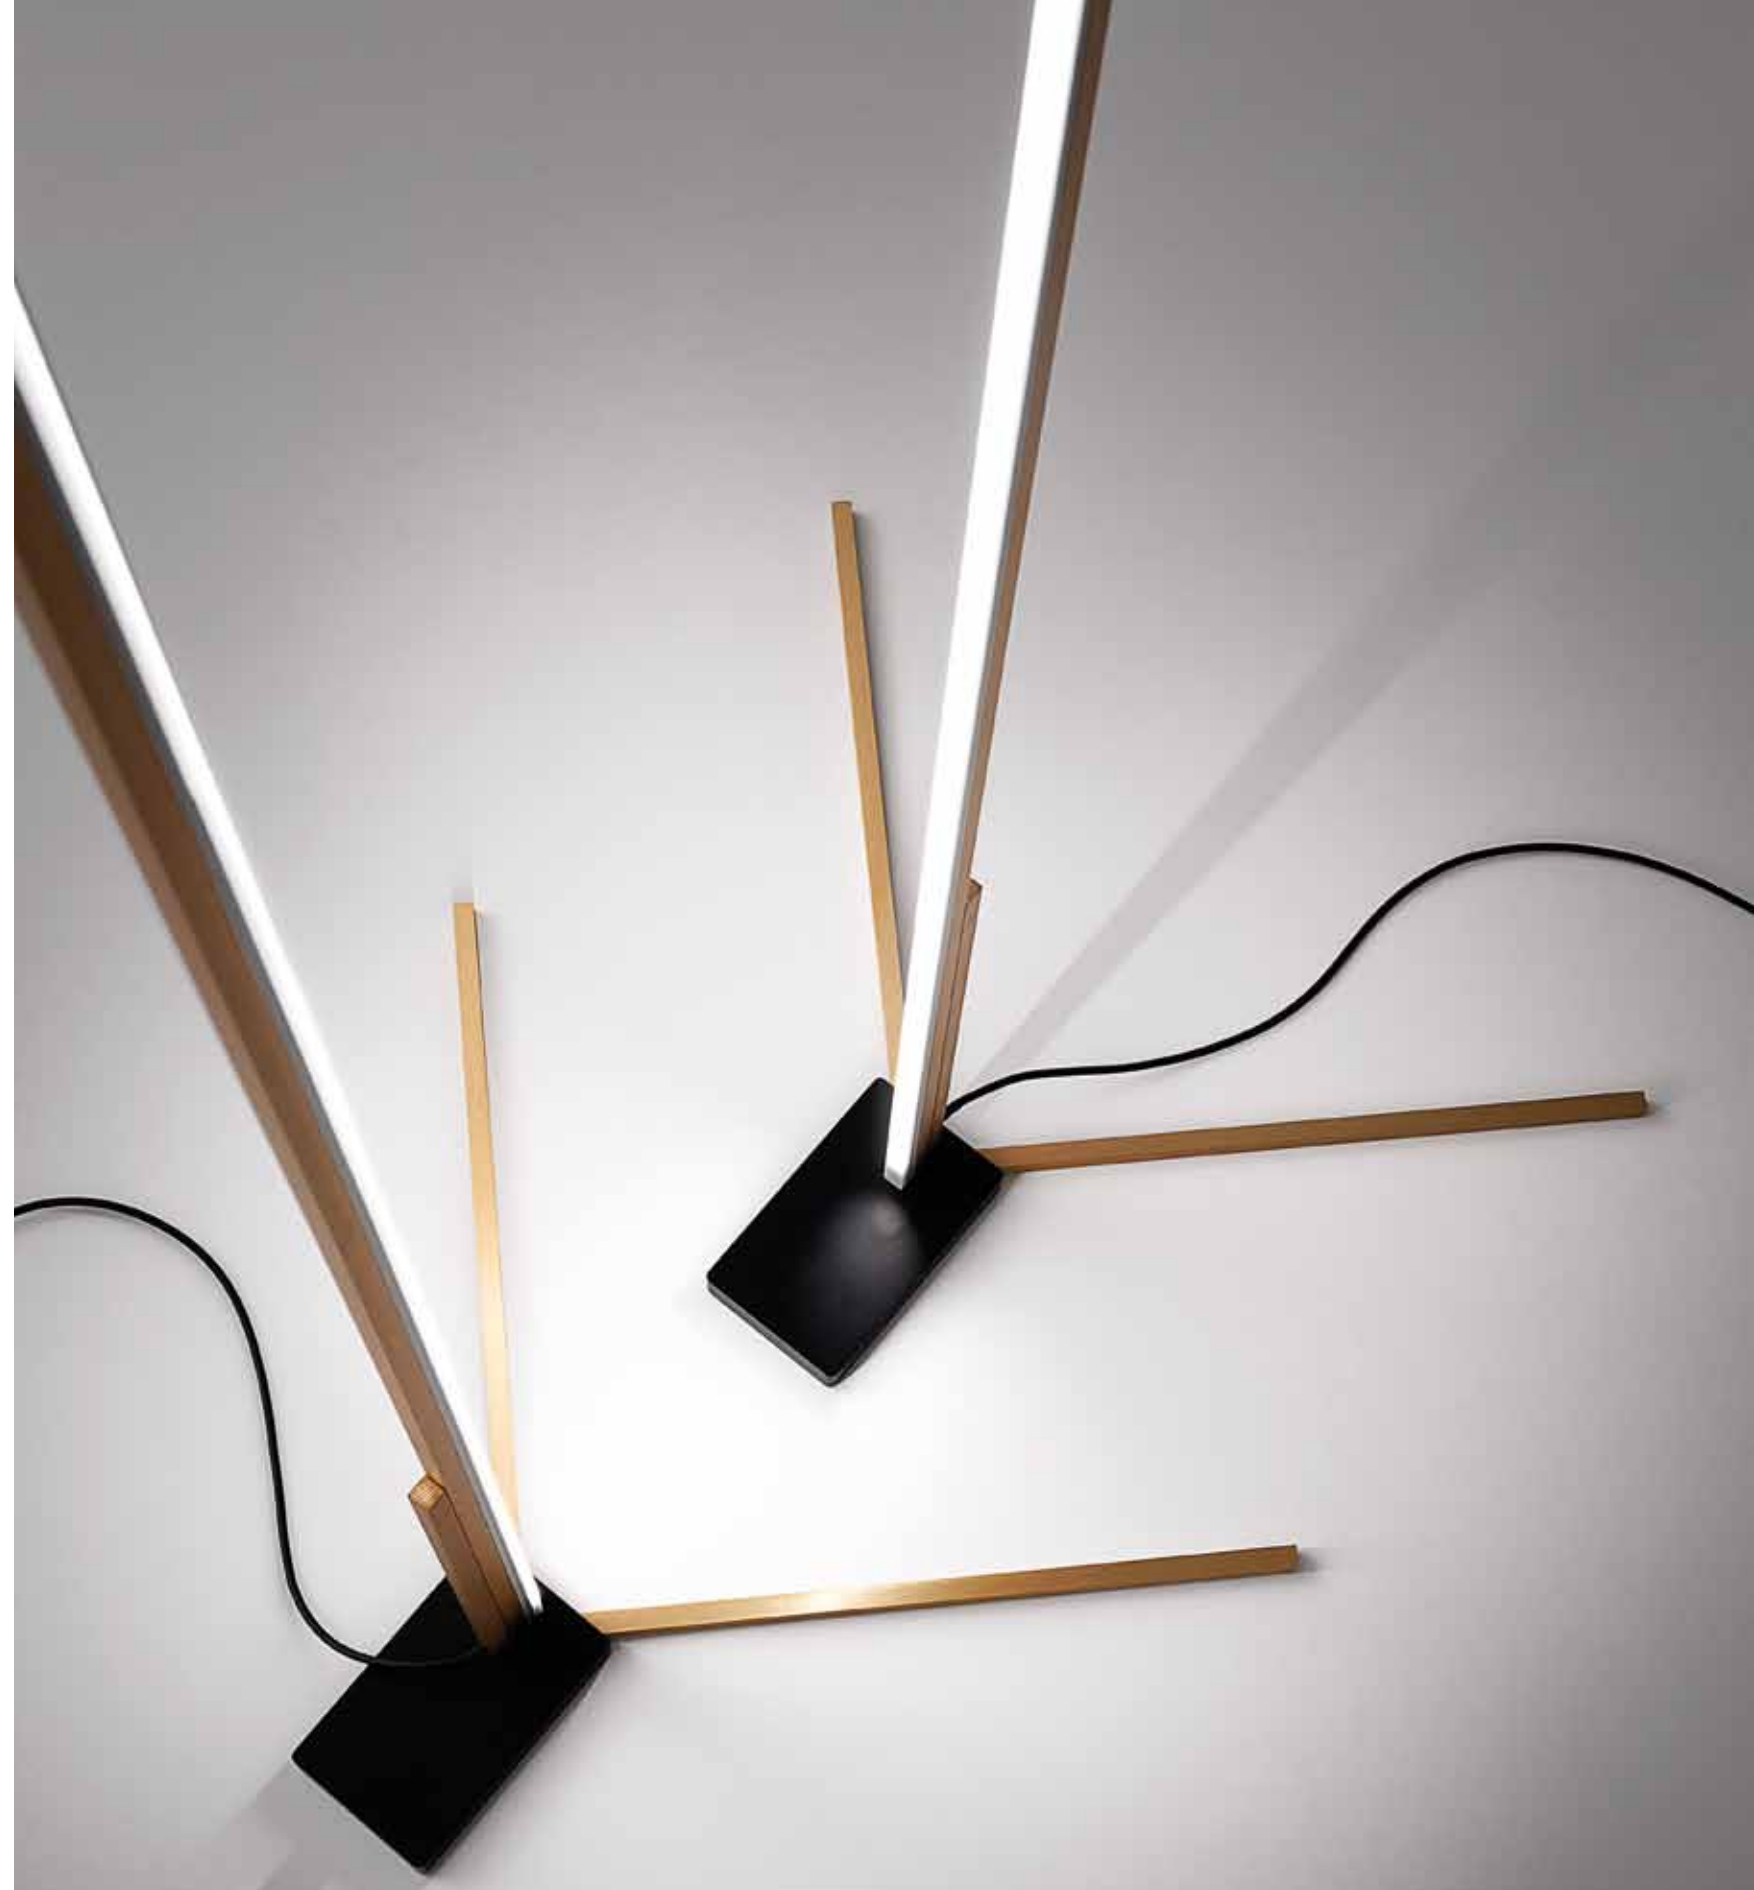

il *design* è

mini.ma è apparecchio a parete, parete incasso, da tavolo, pavimento e asospensione, regolabile in altezza su cavi di acciaio. struttura in ottone/alluminio. finiture in ottone grezzo o anodizzato. modulo led dimmerabile integrato e diffusore opale.

mini.ma 35/lp dim 0-10 *on/off touch*
 5w 24V 350lm 3000K - 230V
 fornito con driver e modulo led-strip
 luminaire contains driver and led-strip

download

[Istruzioni](#)

[3D](#)

[data sheet](#)

finiture/finishes	codice/code
ottone grezzo - bianco - alluminio naturale matt - opale - cavo bianco	lp00787
raw brass - black - natural aluminium matt - opal - black cable	
ottone grezzo - nero - alluminio naturale matt - opale - cavo nero	lp00782
raw brass - black - natural aluminium matt - opal - black cable	
nero - alluminio naturale matt - opale - cavo nero	lp00783
black - natural aluminium matt - opal - black cable	

mini.ma 130/ph dim 0-10 *on/off*
 18,5w 24V 1300lm 3000K - 230V
 fornito con driver e modulo led-strip
 luminaire contains driver and led-strip

download

[Istruzioni](#)

[3D](#)

[data sheet](#)

finiture/finishes	codice/code
ottone grezzo - bianco - alluminio naturale matt - opale - cavo bianco	ph00429
raw brass - black - natural aluminium matt - opal - black cable	
ottone grezzo - nero - alluminio naturale matt - opale - cavo nero	ph00420
raw brass - black - natural aluminium matt - opal - black cable	
nero - alluminio naturale matt - opale - cavo nero	ph00421
black - natural aluminium matt - opal - black cable	

a richiesta 2700/4000K
 2700/4000K on demand

a richiesta driver dali con maggiorazione
 dali driver with surcharge on demand

vesoi | *the modern classic*