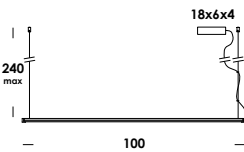

mini.ma 100/so dim 0-10
14w 24V 1000lm 3000K - 230V
fornito con driver e modulo led-strip
luminaire contains driver and led-strip

download
[Istruzioni instructions](#) [3D](#) [data sheet](#)