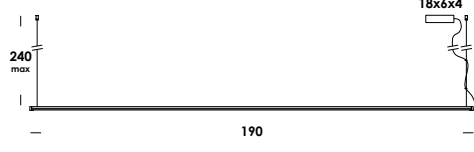

mini.ma 190/so dim 0-10
26,5w 24V 1890lm 3000K - 230V
fornito con driver e modulo led-strip
luminaire contains driver and led-strip

download
[Istruzioni instructions](#) [3D](#) [data sheet](#)