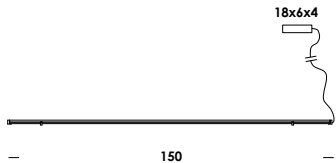

mini.ma 150/ap dim 0-10 dec.
21w 24V 1500lm 3000K - 230V
fornito con driver e modulo led-strip
luminaire contains driver and led-strip

download
[Istruzioni instructions](#) [3D](#) [data sheet](#)