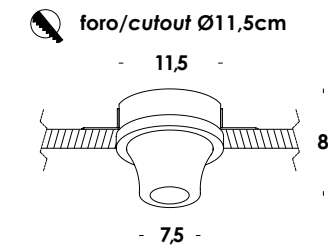

informazioni tecniche - technical infos

treunoquattro/incasso dim triac
3,5w 350mA 330lm 180° 3000K - 230V
fornito con driver e modulo led
luminaire contains driver and led

scarica/download

finiture/finishes	codice/code
gesso naturale/natural plaster	inc00021