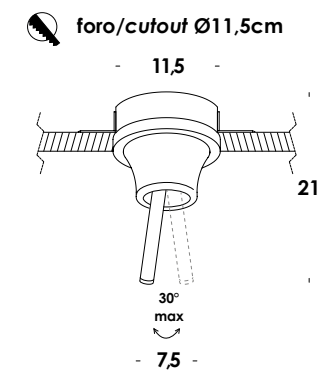

treunoquattro/incasso tubetto dim triac
4w 350mA 330lm 180° 3000K - 230V
fornito con driver e modulo led
luminaire contains driver and led

gesso naturale - nero/natural plaster - black	inc00024
gesso naturale - ottone grezzo/natural plaster - raw brass	inc00018

a richiesta dimmerabile da remoto/dali con maggiorazione remote dimmable/dali with surcharge on demand

lo spot **treunoquattro** è un incasso con corpo in gesso a scomparsa nel controsoffitto o controparete con modulo *led* integrato dimmerabile. diffusore in pmma opale antiriflesso. spot 314 è disponibile in due potenze da 3,5w e *plus* da 6w per prestazioni ancora migliori ed altissima efficienza. disponibile anche in versione tubetto verniciato nero o ottone naturale, con lunghezza 11,5cm, diametro 12mm e potenza 4w.

incasso treunoquattro is a recessed spotlight with a plaster body that disappears into the false ceiling or false wall with integrated dimmable led module. diffuser in anti-reflective opal pmma. incasso 314 recessed spotlight is available in two versions: 3,5w and 6w plus version for even better performance and efficiency. the spot line is also available in the tubetto version in black painted or natural brass, element of 11.5cm, 12mm diameter and power of 4w.

designer is a pla