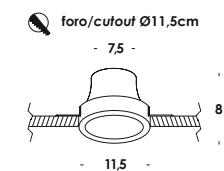

incasso treunotre 2019

treunotre/incasso dim triac
3,5w 350mA 330lm 180° 3000K - 230V
fornito con driver e modulo led
luminaire contains driver and led

download

treunotre/incasso dim triac plus
6w 350mA 750lm 3000K - 230V
fornito con driver e modulo led
luminaire contains driver and led

download

treunotre/incasso tubetto
dim triac
4w 350mA 330lm 180° 3000K - 230V
fornito con driver e modulo led
luminaire contains driver and led

download