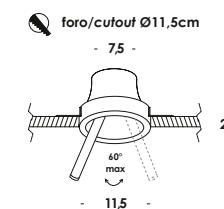

incasso treunotre 2019

treunotre/incasso dim triac
3,5w 350mA 330lm 180° 3000K - 230V
fornito con driver e modulo led
luminaire contains driver and led

download

treunotre/incasso dim triac plus
6w 350mA 750lm 3000K - 230V
fornito con driver e modulo led
luminaire contains driver and led

download

treunotre/incasso tubetto
dim triac
4w 350mA 330lm 180° 3000K - 230V
fornito con driver e modulo led
luminaire contains driver and led

download