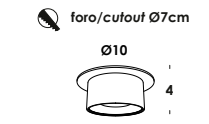

quattrozerozero/incasso dim triac
6w 350mA 840lm 60° 3000K - 230V
fornito con driver e modulo led
luminaire contains driver and led

download

- istruzioni instructions
- 3D
- data sheet

finiture/finishes	codice/code
bianco/white	inc00112
nero/black	inc00113
bordeaux	inc00116
verniciato ottone/painted brass	inc00114