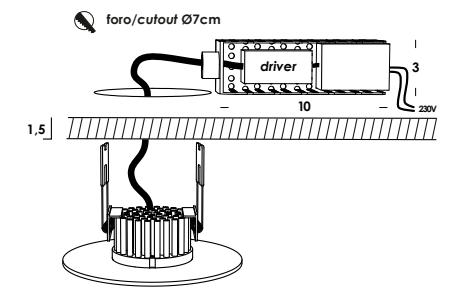

a richiesta con ottica da 15°
optic 15° on demand

a richiesta con maggiorazione DIM TO WARM 1800/3000K
DIM TO WARM 1800/3000 with surcharge on demand

a richiesta versione 8,5w 500mA 1040lm 3000K con maggiorazione
version 8,5w 500mA 1040lm 3000K with surcharge on demand