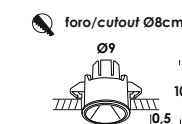

incasso **tresettezero** 2022

tresettezero/incasso dim triac
6w 350mA 840lm 60° 3000K - 230V
fornito con driver e modulo led
luminaire contains driver and led

download

finiture/finishes	codice/code	prezzo/price
bianco/white	inc00085	
nero/black	inc00086	
verniciato ottone/painted brass	inc00087	

a richiesta con ottica da 15°
optic 15° on demand

a richiesta con maggioranza DIM TO WARM 1800/3000K
DIM TO WARM 1800/3000 with surcharge on demand

a richiesta versione 8,5w 500mA 1040lm 3000K con maggioranza
version 8,5w 500mA 1040lm 3000K with surcharge on demand

incasso in alluminio, finitura verniciato in più di dieci colori, facilmente installabili con sistema *easy to fit* con molle a pressione invisibili in soli 3cm di controsoffitto. led integrato e fornito di driver dimmerabile da remoto. indicato per *relamping* in spazi privati e pubblici. deale luce d'accento con ottiche a richiesta da 15° o 60° e sorgenti led efficienti, buona capacità di illuminamento fino a 500lm standard o versione *plus* fino a 850lm. finiture verniciato bianco-cromo, nero-cromo, grigio o verniciato ottone.

recessed in aluminum, painted finish in more than ten colors, easy to install with the system *easy to fit* with invisible pressure springs in just 3cm of false ceiling. integrated led and supplied with remote dimmable driver. suitable for *relamping* in private and public spaces. ideal accent lighting with optics on request from 15° or 60° and efficient led sources, good lighting capacity up to 500lm standard or plus version up to 850lm. finishes painted white-chrome, black-chrome, gray or brass painted.

tresettezero/incasso a filo
dim triac **plus**
15w 350mA 990lm 15° 3000K - 230V
fornito con driver e modulo led
luminaire contains driver and led

download