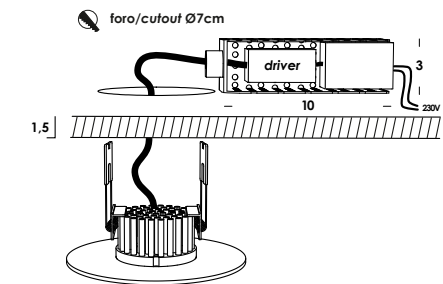

incasso **tresettezero** 2022

tresettezero/incasso dim triac
6w 350mA 840lm 60° 3000K - 230V
fornito con driver e modulo led
luminaire contains driver and led

download

finiture/finishes	codice/code	prezzo/price
bianco/white	inc00085	
nero/black	inc00086	
verniciato ottone/painted brass	inc00087	

a richiesta con ottica da 15°
optic 15° on demand

a richiesta con maggioranza DIM TO WARM 1800/3000K
DIM TO WARM 1800/3000 with surcharge on demand

a richiesta versione 8,5w 500mA 1040lm 3000K con maggioranza
version 8,5w 500mA 1040lm 3000K with surcharge on demand

incasso in alluminio, finitura verniciato in più di dieci colori, facilmente installabili con sistema *easy to fit* con molle a pressione invisibili in soli 3cm di controsoffitto. led integrato e fornito di driver dimmerabile da remoto. indicato per *relamping* in spazi privati e pubblici. deale luce d'accento con ottiche a richiesta da 15° o 60° e sorgenti led efficienti, buona capacità di illuminamento fino a 500lm standard o versione *plus* fino a 850lm. finiture verniciato bianco-cromo, nero-cromo, grigio o verniciato ottone.

recessed in aluminum, painted finish in more than ten colors, easy to install with the system *easy to fit* with invisible pressure springs in just 3cm of false ceiling. integrated led and supplied with remote dimmable driver. suitable for *relamping* in private and public spaces. ideal accent lighting with optics on request from 15° or 60° and efficient led sources, good lighting capacity up to 500lm standard or plus version up to 850lm. finishes painted white-chrome, black-chrome, gray or brass painted.

tresettezero/incasso a filo
dim triac **plus**
15w 350mA 990lm 15° 3000K - 230V
fornito con driver e modulo led
luminaire contains driver and led

download

bianco/white
nero/black
verniciato ottone/painted brass

inc00097
inc00098
inc00099