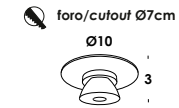

incasso **treottozero** 2022

treottozero/incasso dim triac
6w 350mA 840lm 60° 3000K - 230V
fornito con *driver* e modulo led
luminaire contains driver and led

download