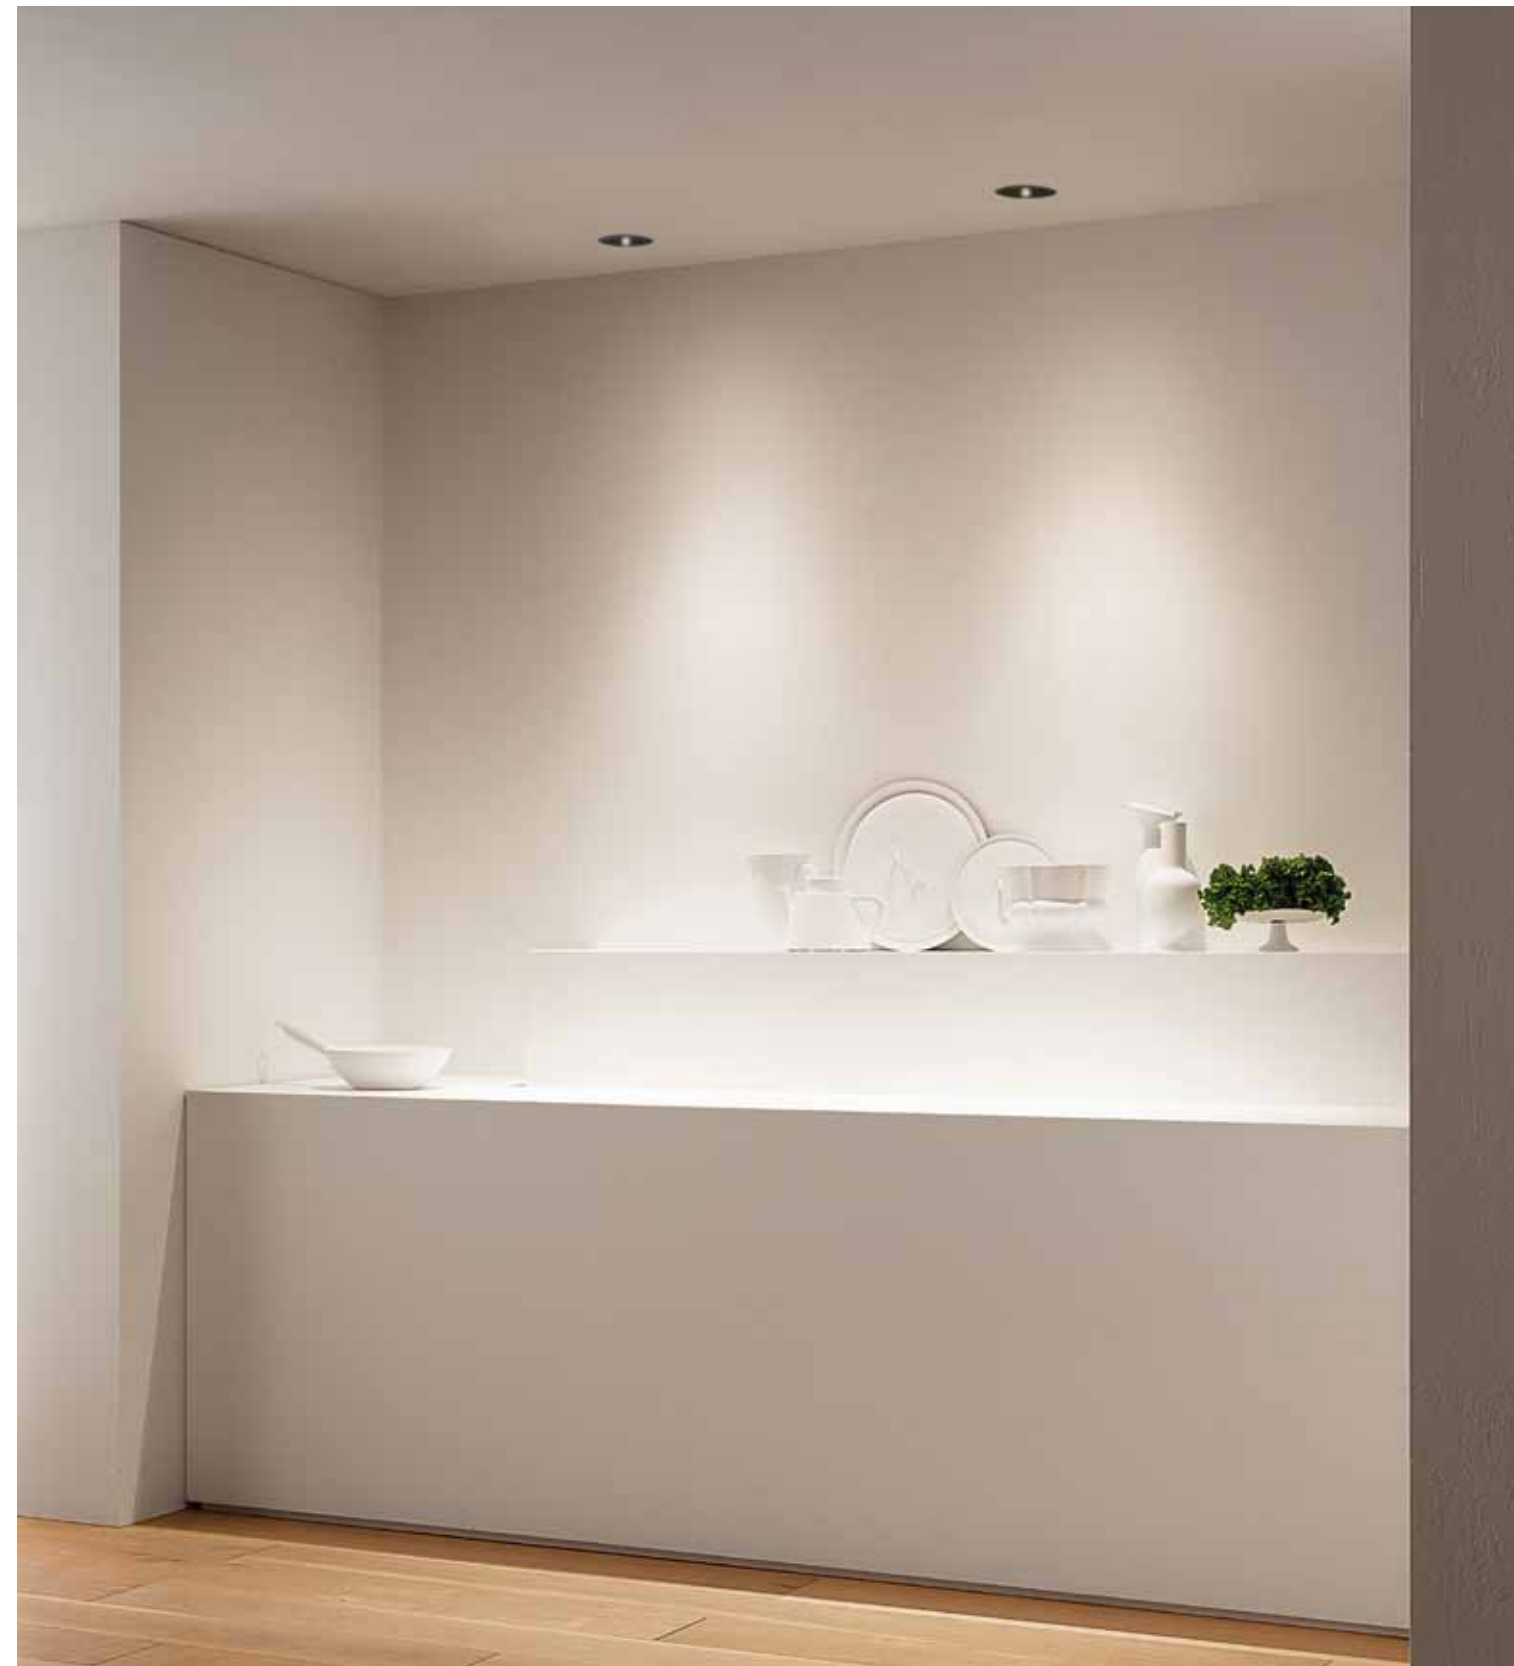

Vespa

incasso **tre**cinquezero

luce puntuale prestazione elevata

e-memo

**un punto
luminoso**

a bright spot

trecinquezero è una delle nuove linee di apparecchi dal *design home-made vesoi*, concetto contemporaneo e progettazione innovativa. prestazioni elevate in elementi essenziali, per ridurre sempre di più gli ingombri e senza rinunce di stile.

trecinquezero is one of the new lines of luminaires with a home-made vesoi design, contemporary concept and innovative design. high performance in essential elements, to reduce overall dimensions and without sacrificing style.

*modern
concept*

**l'opposto dell'amore non è l'odio, è l'indifferenza
l'opposto dell'arte non è la bruttezza, è l'indifferenza
l'opposto della fede non è l'eresia, è l'indifferenza**

apparecchio da incasso in alluminio, finitura verniciata in più di dieci colori, facilmente installabili con sistema *e a s y t o f i t* con molle a pressione invisibili in soli 3cm di controsoffitto. led integrato e fornito di *driver* dimmerabile da remoto. ideale luce d'accento con ottiche a richiesta da 15° o 60° e sorgenti led efficienti, buona capacità di illuminamento fino a 500lm standard. la tecnologia led da 3w o 6w permette di illuminare, enfatizzando con luce d'accento ogni spazio.

recessed in aluminum, painted finish in more than ten colors, easy to install with system e a s y t o f i t with invisible pressure springs in just 3cm of false ceiling. integrated led and supplied with remote dimmable driver. ideal accent lighting with optics on request from 15° or 60° and efficient led sources, good lighting capacity up to 500lm standard. the 3w or 6w led technology allows you to illuminate, emphasizing every space with accent light.