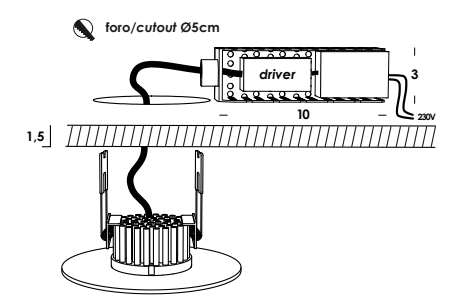

apparecchio da incasso in alluminio, finitura verniciata in più di dieci colori, facilmente installabili con sistema *e a s y t o f i t* con molle a pressione invisibili in soli 3cm di controsoffitto. led integrato e fornito di *driver* dimmerabile da remoto. ideale luce d'accento con ottiche a richiesta da 15° o 60° e sorgenti led efficienti, buona capacità di illuminamento fino a 500lm standard. la tecnologia led da 3w o 6w permette di illuminare, enfatizzando con luce d'accento ogni spazio.

recessed in aluminum, painted finish in more than ten colors, easy to install with system e a s y t o f i t with invisible pressure springs in just 3cm of false ceiling. integrated led and supplied with remote dimmable driver. ideal accent lighting with optics on request from 15° or 60° and efficient led sources, good lighting capacity up to 500lm standard. the 3w or 6w led technology allows you to illuminate, emphasizing every space with accent light.

incasso **trecinquezero** 2022

trecinquezero/incasso dim triac
3w 700 mA 270lm 60° 3000K - 230V
fornito con driver e modulo led
luminaire contains driver and led

finiture/finishes	codice/code
bianco - cromo/white - chrome	inc00075
nero - cromo/black - chrome	inc00076
grigio/grey	inc00077
verniciato ottone/painted brass	inc00078
verniciato ottone - nero/painted brass - black	inc00079

download

a richiesta con ottica da 15°
optic 15° on demand

trecinquezero/incasso dim triac plus
6w 500mA 470lm 180° 3000K - 230V
fornito con driver e modulo led
luminaire contains driver and led

bianco - cromo/white - chrome	inc00080
nero - cromo/black - chrome	inc00081
grigio/grey	inc00082
verniciato ottone/painted brass	inc00083
verniciato ottone - nero/painted brass - black	inc00084

download