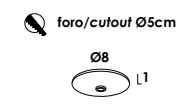

incasso **trecinquezero** 2022

trecinquezero/incasso dim triac
 3w 700 mA 270lm 60° 3000K - 230V
 fornito con driver e modulo led
 luminaire contains driver and led

finiture/finishes	codice/code
bianco - cromo/white - chrome	inc00075
nero - cromo/black - chrome	inc00076
grigio/grey	inc00077
verniciato ottone/painted brass	inc00078
verniciato ottone - nero/painted brass - black	inc00079

download

a richiesta con ottica da 15°
 optic 15° on demand

trecinquezero/incasso dim triac plus
 6w 500mA 470lm 180° 3000K - 230V
 fornito con driver e modulo led
 luminaire contains driver and led

bianco - cromo/white - chrome	inc00080
nero - cromo/black - chrome	inc00081
grigio/grey	inc00082
verniciato ottone/painted brass	inc00083
verniciato ottone - nero/painted brass - black	inc00084