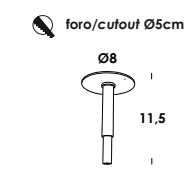

incasso **tretrezero** 2022

tretrezero/incasso dim triac
3w 700mA 270lm 180° 3000K - 230V
fornito con driver e modulo led
luminaire contains driver and led

download

[Istruzioni instructions](#) [3D](#) [data sheet](#)