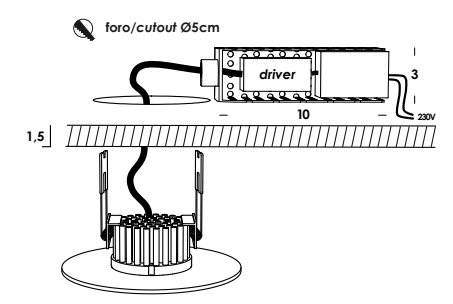

incasso in alluminio, finitura verniciato in più di dieci colori, facilmente installabili con sistema *easy to fit* con molle a pressione invisibili in soli 3cm di controsoffitto. led integrato e fornito di driver dimmerabile da remoto. ideale luce d'accento con ottiche a richiesta da 15° o 60° e sorgenti led efficienti, buona capacità di illuminamento fino a 500lm standard. in versione snodo su richiesta, finiture grigio o verniciato ottone, verniciato nero. la tecnologia led da 3w o 6w permette di illuminare, enfatizzando con luce d'accento ogni spazio.

*recessed in aluminum, painted finish in more than ten colors, easy to install with system *easy to fit* with invisible pressure springs in just 3cm of false ceiling. integrated led and supplied with remote dimmable driver. ideal accent lighting with optics on request from 15° or 60° and efficient led sources, good lighting capacity up to 500lm standard. in joint version on request, finishes, gray or brass painted, black painted. the 3w or 6w led technology allows you to illuminate, emphasizing every space with accent light.*

incasso **tretrezero** 2022

tretrezero/incasso dim triac
3w 700mA 270lm 180° 3000K - 230V
fornito con driver e modulo led
luminaire contains driver and led

download

[Istruzioni instructions](#) [3D](#) [data sheet](#)

finiture/finishes	codice/code
totalwhite	inc00065
totalblack	inc00066
grigio/grey	inc00067
verniciato ottone/painted brass	inc00068
nero - verniciato ottone/black - painted brass	inc00069

versione snodo a richiesta
joint version on demand