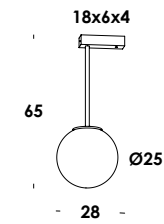

t.ball 2018

t.ball 35/pl dim 0-10
7,5w 700mA 810lm 3000K - 230V
fornito con driver e modulo led
luminaire contains driver and led

scarica/download

[Istruzioni](#)
instructions

[3D](#)

[data](#)
sheet