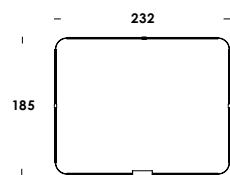

suymuri double elle low
100+150+74/sp dim 0-10
60w 24V 7000lm 3000K - 230V
fornito con driver e modulo led-strip
luminaire contains driver and led-strip

totalwhite sp01507
totalblack sp01427
verniciato ottone old/painted old brass sp01428