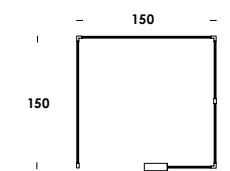

suymuri quadro
150+150+150+150/sp dim 0-10
110w 24V 12500lm 3000K - 230V
fornito con driver e modulo led-strip
luminaire contains driver and led-strip

totalwhite sp01432
totalblack sp01433
verniciato ottone old/painted old brass sp01434