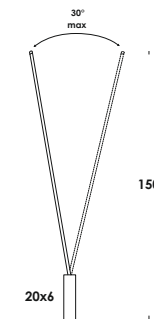

indico 150/sp dim 0-10
emissione diretta / direct emission
27w 24V 3800lm 3000K - 230V
fornito con driver e modulo led-strip
luminaire contains driver and led-strip
[download](#)

[Istruzioni](#) [3D](#) [data sheet](#)

indico 150/sp dim 0-10
emissione indiretta / indirect emission
27w 24V 3800lm 3000K - 230V
fornito con driver e modulo led-strip
luminaire contains driver and led-strip
[download](#)

[Istruzioni](#) [3D](#) [data sheet](#)