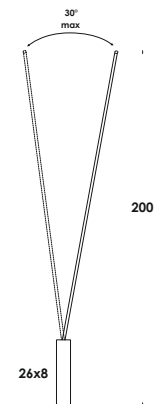

indico 200/sp dim 0-10
emissione diretta / direct emission
40w 24V 5200lm 3000K - 230V
fornito con driver e modulo led-strip
luminaire contains driver and led-strip
[download](#)

[Istruzioni](#) [3D](#) [data sheet](#)

indico 200/sp dim 0-10
emissione indiretta / indirect emission
40w 24V 5200lm 3000K - 230V
fornito con driver e modulo led-strip
luminaire contains driver and led-strip
[download](#)

[Istruzioni](#) [3D](#) [data sheet](#)