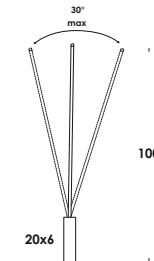

indico 2021

indico 100/sp dim 0-10
emissione diretta / direct emission
17w 24V 2300lm 3000K - 230V
fornito con driver e modulo led-strip
luminaire contains driver and led-strip
[download](#)

[Istruzioni](#) [3D](#) [data sheet](#)

indico 100/sp dim 0-10
emissione indiretta / indirect emission
17w 24V 2300lm 3000K - 230V
fornito con driver e modulo led-strip
luminaire contains driver and led-strip
[download](#)

[Istruzioni](#) [3D](#) [data sheet](#)